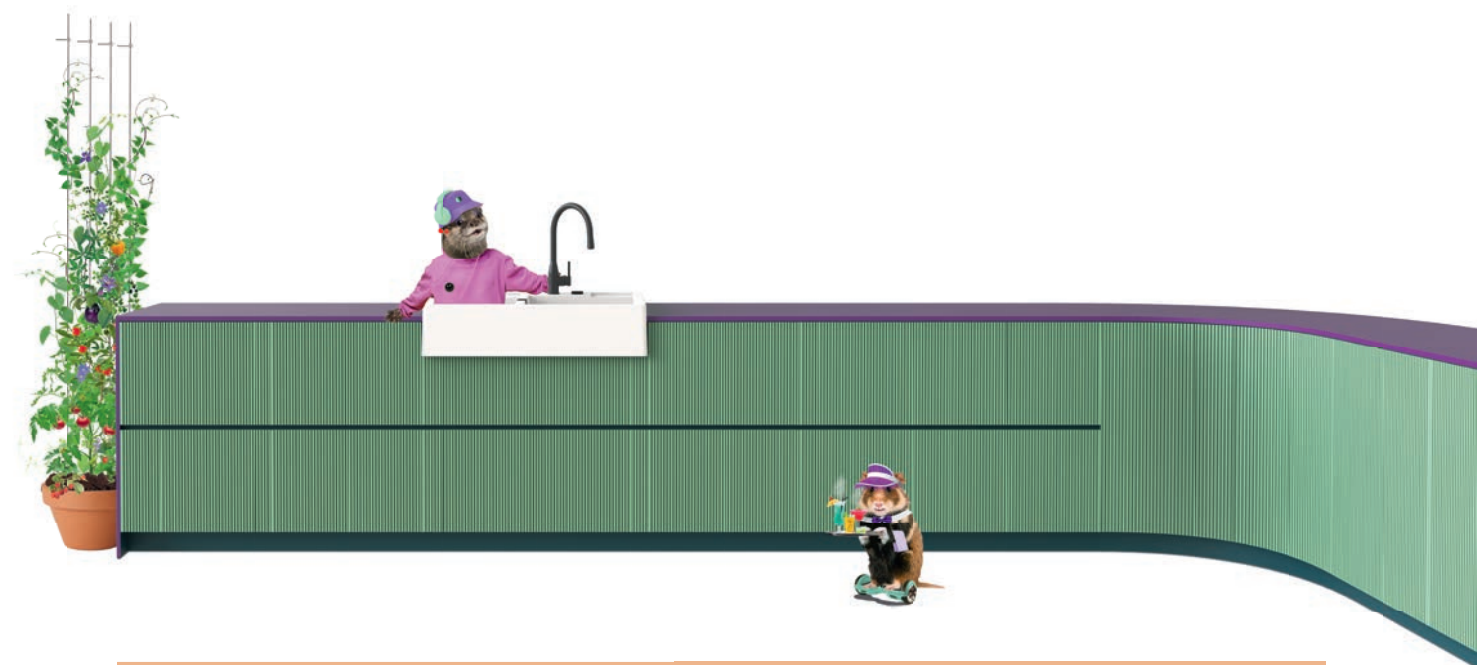

## PŘÍSLUŠENSTVÍ 2023 NOVINKY A AKTUALIZACE

Dřevěná krájecí deska 629159 pro Mono N-100 a N-100S NOVINKASilikonová odkapávací podložka 629189 NOVINKASada 2×2 designových odkapávacích podložek 629724EDM a 629724S NOVINKASada 2×2 designových odkapávacích podložek 629738EDM a 629738S NOVINKARohová miska 629733 NOVINKAOdvápňovač EasyCare, objednáč číslo 629181 k 629734 UPDATESada Easy Care, objednáč číslo 629018 k 629735 UPDATE