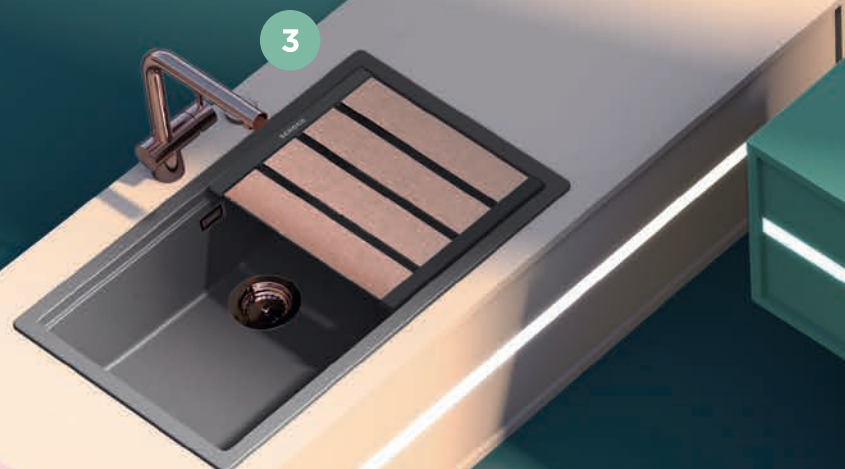

KIRUNA

Jedna dřezová nádoba, mnoho možností použití a náš klíč pro rozmanitost v mycí zóně: **nová série dřezů Kiruna.**

1 Kiruna N-100 2 Kiruna N-100L 3 Kiruna N-100XL

Multifunkční

Integrovaný stupeň k zavěšení a vložení multifunkčního příslušenství
Silikonová odkapávací podložka 629189,
Dřevěná krájecí deska 629158, Designová od-
kapávací podložka 629726, Různé gastronomi-
cké nádoby v kombinaci s držákem 629146
Další vhodné příslušenství: Designová
odkapávací podložka 629738, Rohová miska
629733

Flexibilní možnost
horní i spodní montáže

Tři velikosti: N-100, N-100L a N-100XL

Exkluzivní série CRISTADUR® Green Line

Barvy: Day, Dusk, Night, Twilight