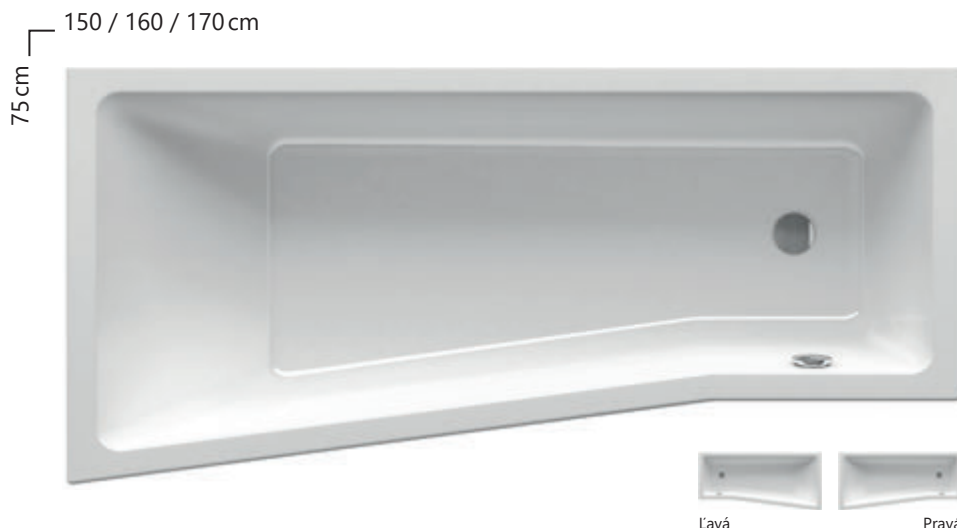

Dizajn NOSAL

Vaňa BeHappy II

BeHappy II

Maximálne úsporné riešenie

Unikátny tvar vane

Inovácia dizajnu obľúbeného konceptu pre najmenšie kúpeľne ďalej rozvíja a zdokonaľuje pôvodnú myšlienku. Vaňa BeHappy II s novými jednoduchšími líniami prirodzene zapadá do kúpeľne, využíva každý centimeter miesta a prináša nečakané pohodlie.