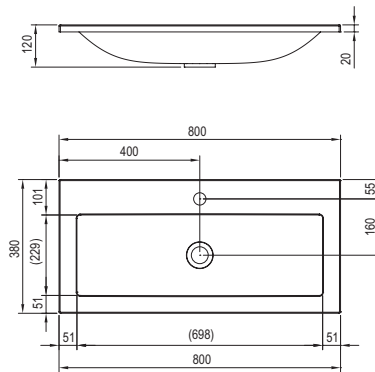

5

5 ROKOV ZÁRUKA

IMPREGNÁCIA PROTI VĽHKOSTI

Umývadlo Clear - liaty mramor

800 / 1000 x 380 mm

Umývadlo nemožno samostatne inštalovať na stenu. Inštalácia je možná len so skrinkou zhodného rozmeru. Umývadlo je nutné kombinovať s pevnou umývadlovou piletou.

Clear 800