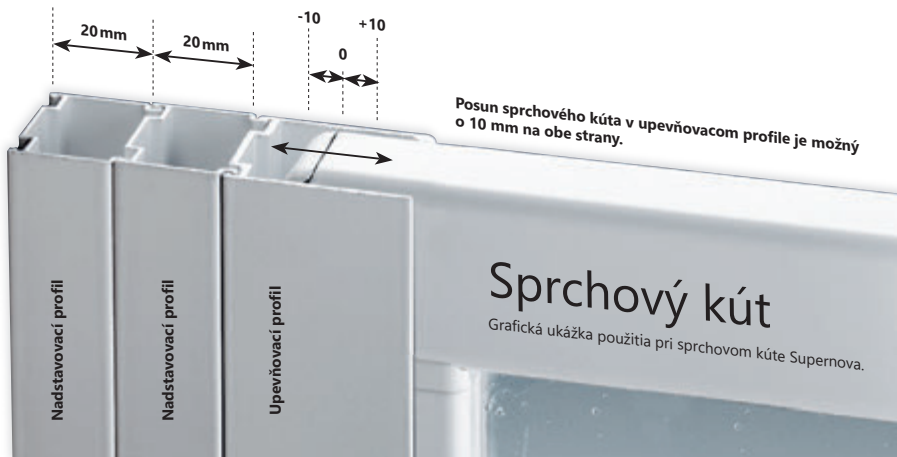

Upevňovacie a nadstavovacie profily

NADSTAVOVACÍ PROFIL

Montáž sprchových dverí s upevňovacími a nadstavovacími profilmi.

Nadstavovacie profily
Umožní nadstaviť (rozšíriť) sprchový kút alebo dvere o 2 cm na každej strane.
Nadstavovacie profily vyrábame k radom sprchových kútov a dverí: Nexty, Pivot, 10°, Blix a Supernova.

Nadstavovací profil tiež v čiernom variante k rade Supernova, Pivot a Nexty.

Upevňovací profil
Slúži na pripenie sprchového kúta alebo dverí k stene.
Nedodáva sa samostatne, ale je štandardne pribaleny ku každému výrobku, pri ktorom je potrebný.

Detaily prevedenia rámov a výplní pozri str. 28. Ďalšie možnosti prevedenia v Konfiguratore riešení na mieru na <http://atypy.ravak.sk>

Dodacia lehota je štandardne do 14 dní. Ceny sú uvedené v EUR vrátane DPH.

Pozor: Pred montážou sprchového kúta venujte pozornosť technickým dokumentom. Číslice uvedené v názve výrobku neznamenajú jeho presný rozmer, viac na www.ravak.sk. Pri montáži sprchového kúta priamo na podlahu (bez sprchovej vaničky) vychádzajte z dokumentu pod názvom Stavebná prípravenosť umiestnenom v sekcii NA STIAHNUTIE pri sprchovom kúte na www.ravak.sk.