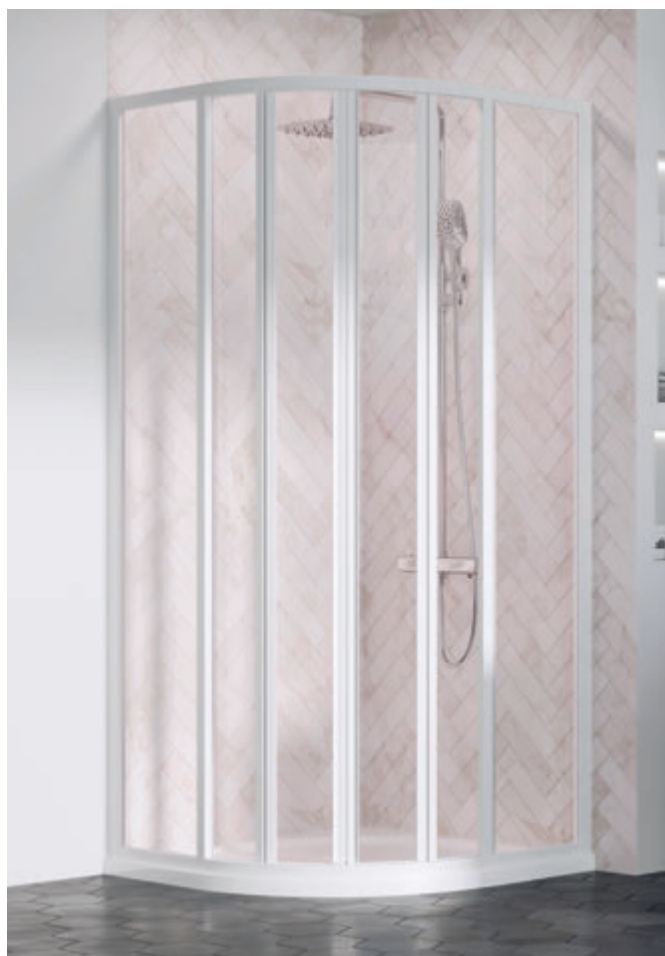

Štvrtkruhové sprchové kúty