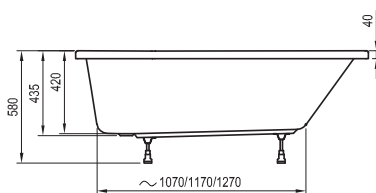

Rosa I
140 / 150 / 160 x 105

Avocado
150 / 160 x 75

BeHappy II
150 / 160 / 170 x 75

Asymmetric
150 x 100, 160 x 105, 170 x 110

- vaňová batéria na okraj vane (vodopád)
- vaňová batéria do podlahy
- vaňová nástenná, alebo podomietková batéria