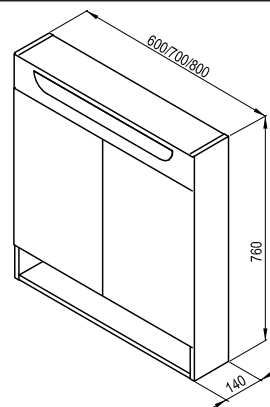

sič:	NÁBYTOK	Hmotnosť (kg)	Rozmery (mm)	Cena
X000001469	MC Classic 600 biela - zrkadlová skrinka	13,6	600x140x760	515
X000001470	MC Classic 700 biela - zrkadlová skrinka	15,9	700x140x760	539
X000001471	MC Classic 800 biela - zrkadlová skrinka	18,2	800x140x760	599

SD Classic II

600 / 700 / 800 x 450 x 585 mm

Skrinky s dvomi zásuvkami sú určené pod umývadlo Classic 600/700/800.