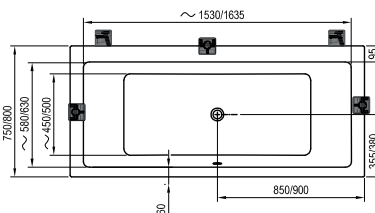

169 x 80

Freedom W

166 x 80

-  - vaňová batéria na okraj vane (vodopád)
-  - vaňová batéria do podlahy
-  - vaňová nástenná, alebo podomietková batéria

City / City Slim

180 x 80

Formy 01 / Formy 01 Slim

170 x 75, 180 x 80