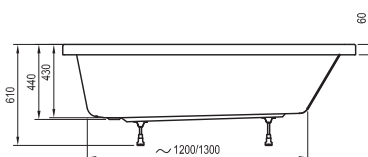

10° 160 x 95, 170 x 100