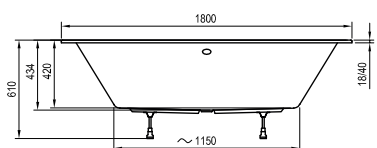

Formy 02 / Formy 02 Slim

180 x 80