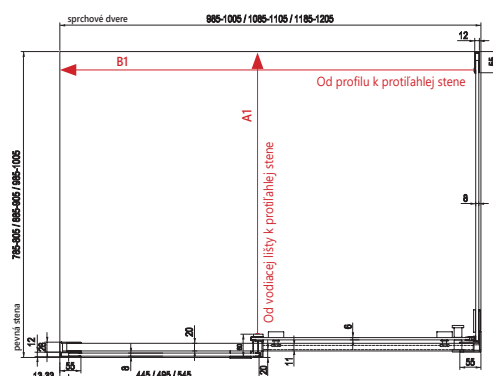

Rozmery a montáž

Ak potrebujete vyriešiť výšku, šikminu, výrezy, neštandardné oblúky, bezbariérové vstupy a iné, kontaktujte nás na **obchod@ravak.sk** alebo telefonicky na **+421 2 / 444 550 01**