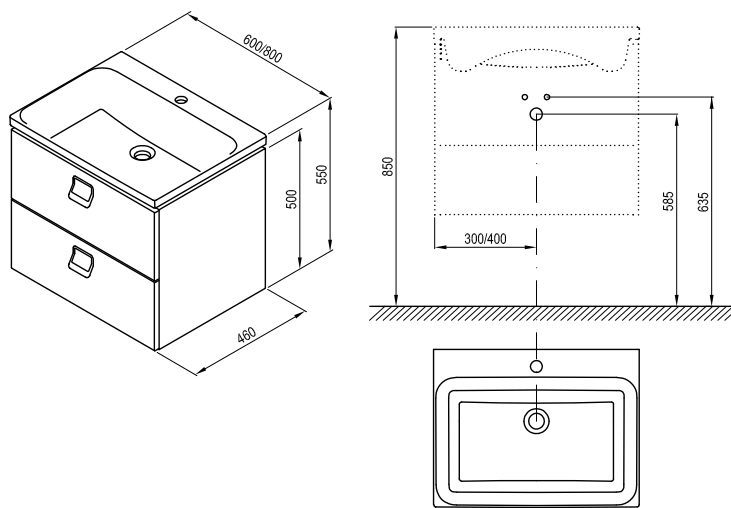

SD Comfort 600/800

600 / 800 x 460 x 500 mm

Závesná skrinka s dvoma zásuvkami.

Skrinky Comfort sú vybavené štandardne bielym madlom, ktoré možno obmeniť dokúpením madla v dekore chróm.

Pri kombinácii s umývadlom Comfort je nutné použiť umývadlový sifón s pevnou piletou.