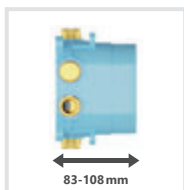

Vhodné pre vybrané vaňové aj sprchové podomietkové batérie

Vyvinuté pre ľahkú a rýchlu montáž, vďaka presným vodováhám, ktoré sú integrované v ochrannom viečku.

Kompatibilné so všetkými bežnými systémami potrubí (PPR, meď, plast).