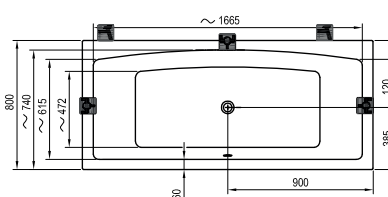

Formy 02 / Formy 02 Slim

180 x 80