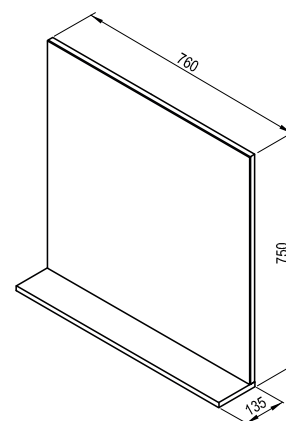

SIČ:	NÁBYTOK	Hmotnosť (kg)	Rozmery (mm)	Cena
X000001296	Zrkadlo Rosa II 760 biela	11,2	760x135x750	128
X000001298	Zrkadlo Rosa II 760 cappuccino			128

Farebné prevedenie zrkadla sa týka zadnej dosky, polička je vždy biela!

Rozmery nábytku sú uvedené: šírka x hĺbka x výška. Váha (hmotnosť) výrobku je brutto, tj. vrátane obalu. Dodacia lehota je štandardne do 14 dní. Ceny sú uvedené v EUR vrátane DPH.