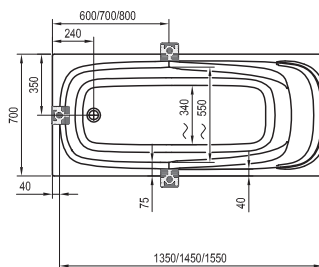

Vanda II
150 / 160 / 170 x 70