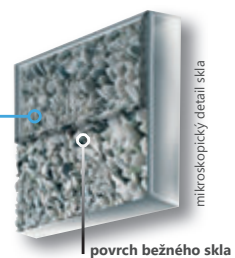

Pri výrobe vaní používame pokrokovú technológiu zvislého bodového ohrevu, vďaka ktorej sa nám darí akrylátovú dosku dokonale vytiahnuť do formy.

Lisovňa RAVAK

Vznik akrylátového výlisku budúcej vane pomocou technológie zvislého ohrevu.

Galvanizovňa RAVAK

Eloxovanie hliníkových profilov – výroba najodolnejších profilov sprchových kútov, dverí a vaňových zásten.

Lakovňa RAVAK

Elektrostatické nanášanie práškovej farby na hliníkové profily sprchových kútov, dverí a vaňových zásten.

povrch skla upraveného
prostriedkom RAVAK
AntiCalc®

OCHRANA
SKLA

RAVAK AntiCalc®

Revolučná technológia, ktorá na povrchu skla vytvára neviditeľný ochranný štít odpudzujúci vodu.

RAVAK materiály

NA VÝVOJI NOVÝCH MATERIÁLOV SPOLUPRACUJEME
SO ŠPIČKOVÝMI VEDECKÝMI PRACOVISKAMI
V EURÓPE A USA