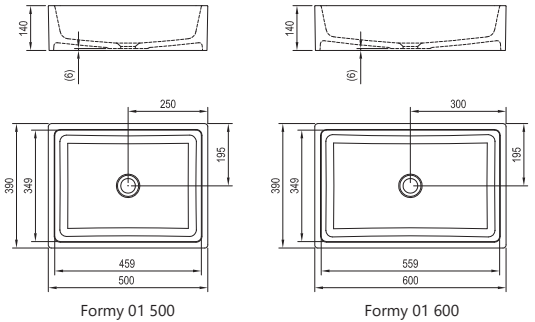

KONCEPTY
Koncept Formy

5 ROKOV ZÁRUKA

Umývadlo Formy 01 - liaty mramor

500 / 600 x 390 x 140 mm

Príjemne veľký priestor na umývanie a univerzálne moderné tvary. Je určené na kombináciu s doskou.

Umývadlá je potrebné kombinovať s pevnou umývadlovou piletou.

Obj. číslo	UMÝVADLÁ	Hmotnosť (kg)	Rozmery (mm)	Cena
XJL01250000	Umývadlo FORMY 01 500 D white bez prepadu	18,6	500x390x140	256
XJL01260000	Umývadlo FORMY 01 600 D white bez prepadu	20,6	600x390x140	280

Umývadlo Formy 02 - liaty mramor

500 / 600 x 410 x 140 mm

Vďaka svojim jemne prehnutým tvarom poskytuje okrem praktických výhod aj estetický zážitok. Určené na kombináciu s doskou pod umývadlo.

Umývadlá je potrebné kombinovať s pevnou umývadlovou piletou.