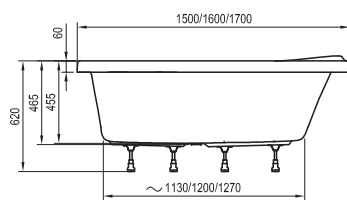

Rosa II 150 / 160 / 170 x 105