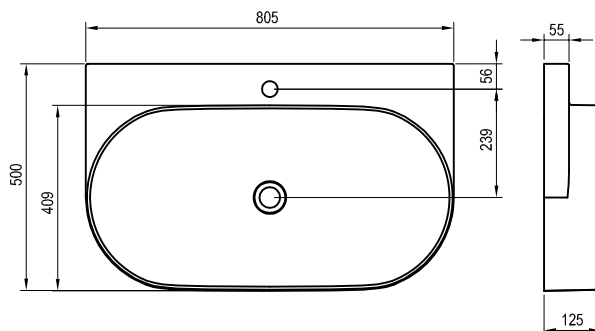

Umývadlo Yard 800 - keramika

805 x 500 x 125 mm

Umývadlo je nutné kombinovať s pevnou umývadlovou piletou.

Sič:	UMÝVADLÁ	Hmotnosť (kg)	Rozmery (mm)	Cena
XJX01280002	Umývadlo Yard 800 keramické white	17,5	805x500x125	479