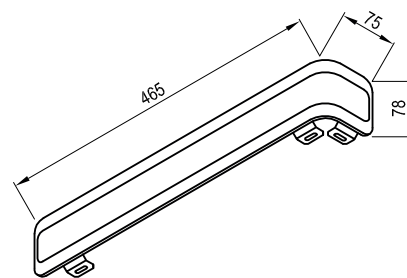

Vešiak uterákov Balance biely

Nastaviteľný vešiak pre pravý aj ľavý variant, určený pre dosku Balance 1200.

sič:	PRÍSLUŠENSTVO	Hmotnosť (kg)	Cena
X000001376	Vešiak uterákov Balance biely	2,0	56

Umývadlový nábytkový sifón s pevnou piletou

Umývadlový nábytkový sifón je určený k umývadlám Balance zapustených do závesných skriniek rovnakej série.