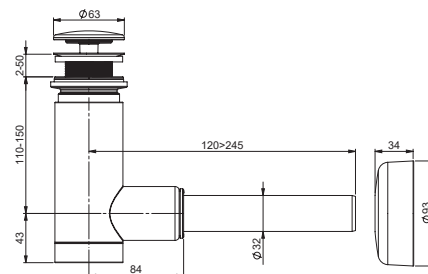

sič:	PRÍSLUŠENSTVO	Hmotnosť (kg)	Cena
X01723	Umývadlový sifón s pevnou piletou	0,56	40