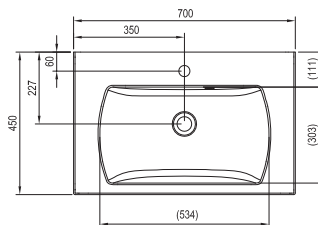

Classic II 700

sič.	UMÝVADLÁ	Hmotnosť (kg)	Rozmery (mm)	Cena
XJX01160003	Umývadlo Classic II 600 white s otvormi	17,6	600x450x174	220
XJX01170000	Umývadlo Classic II 700 white s otvormi	19,8	700x450x174	248

Umývadlo Classic II - liaty mramor

800 x 450 mm

Veľká odkladacia plocha. Možno kombinovať so skrinkami pod umývadlo SD Classic II 800 zhodného variantu a zrkadlom Classic II 800.