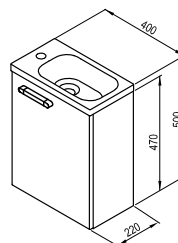

Farebná úprava*:

* Uvedené korpusy skriniek sú vždy v kombinácii s bielymi lesklými dvierkami.

Korpus:	Biela lak	Cappuccino
Dvierka:	Biela lak	Biela lak

SB Chrome 390

390 x 290 x 1500mm - L/P

Vysoká skrinka s tromi sklenenými poličkami.

sič:	NÁBYTOK	Hmotnosť (kg)	Rozmery (mm)	Cena
X000000542	SB 350 Chrome L biela/biela			403
X000000543	SB 350 Chrome R biela/biela			403
X000000966	SB 350 Chrome L cappuccino/biela	27,5	390x290x1500	403
X000000967	SB 350 Chrome R cappuccino/biela			403

SD Chrome 400

400 x 220 x 470mm

Skrinka s poličkou.

Dvierka sa objednávajú zvlášť v ľavom alebo pravom variante! Držadlo nie je súčasťou dvierok, ale je dodávané s korpusom skrinky.

Skrinka je určená pod miniumývadlo Chrome 400.

Biela

sič:	NÁBYTOK	Hmotnosť (kg)	Rozmery (mm)	Cena
X000000538	SD 400 Chrome korpus skrinky pod umývadlo biela			124
X000000965	SD 400 Chrome korpus skrinky pod umývadlo cappuccino	6,0	400x220x470	120
X000000540	SD 400 dvierka Chrome L biela	3,0		34
X000000541	SD 400 dvierka Chrome R biela			34

Nábytok Chrome ponúka všetko, čo od kúpeľňových skriniek očakávate. Veľkorysý priestor pre ukladanie, štýl, ktorý neomrzí ani po rokoch a trvanlivosť, na ktorú sa môžete spoľahnúť.

Rozmery nábytku sú uvedené: šírka x hĺbka x výška. Váha (hmotnosť) výrobku je brutto, tj. vrátane obalu. Dodacia lehota je štandardne do 14 dní. Ceny sú uvedené v EUR vrátane DPH.