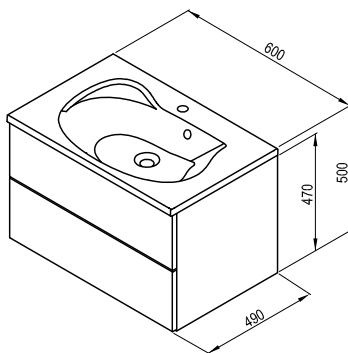

KONCEPTY
Koncept Rosa

5 ROKOV ZÁRUKA

IMPREGNÁCIA PROTI VĽHKOSTI

SD Rosa II 600

600 x 490 x 470 mm

Skrinka s dvoma zásuvkami určená pod umývadlo Rosa II 600.

Biela

SIČ:	NÁBYTOK	Hmotnosť (kg)	Rozmery (mm)	Cena
X000000924	SD 600 Rosa II biela/biela	23,0	600x490x470	368
X000000926	SD 600 Rosa II cappuccino/biela			368

SB Rosa II

305 x 350 x 1535 mm

Vysoká skrinka s vnútornými sklenenými poličkami.

Univerzálne použitie – dverka je možné premontovať.