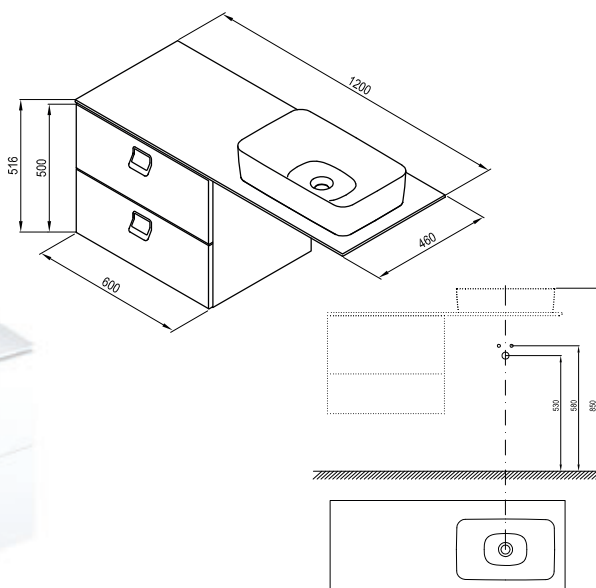

SIČ:	NÁBYTOK	Hmotnosť (kg)	Rozmery (mm)	Cena
X000001379	Doska Comfort 600 biela	4,7	600x460	108
X000001380	Doska Comfort 800 biela	6,4	800x460	128
X000001381	Doska Comfort 1200 biela	9,2	1200x460	148
SIČ:	PRÍSLUŠENSTVO	Hmotnosť (kg)	Cena	
X000001375	Konzola dosky Balance/Comfort 120	3,0	-	36
X000001384	Vešiak uterákov Comfort biely	2,0	-	56

SB Comfort 350/400

350 x 320 x 1600 mm

400 x 165 x 1600 mm

Vysoká závesná skrinka so šiestimi poličkami z dymového skla.

Otočením výrobku získate ľavý alebo pravý variant otvárania dvierok.

Skrinky Comfort sú vybavené štandardne bielym madlom, ktoré možno obmeniť dokúpením madla v dekore chróm.