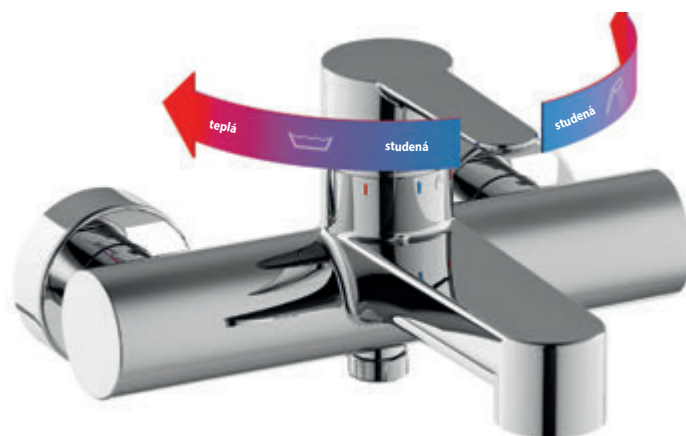

Vďaka rotačnej kartuši s prepínačom vaňa/sprcha zostáva telo batérie v puristicky čistom tvare, ktorý kúpeľňu ozdobí.

Ceny sú uvedené v EUR vrátane DPH.
Dodacia lehota je štandardne do 14 dní.

Vaňa/sprcha