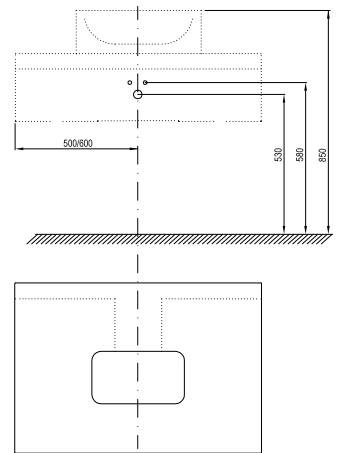

Biela

sič:	NÁBYTOK	Hmotnosť (kg)	Rozmery (mm)	Cena
X000001030	SD Formy 1000 biela			783
X000001033	SD Formy 1000 dub	46,0	1000x550x220	903
X000001036	SD Formy 1000 orech			903
X000001031	SD Formy 1200 biela			863
X000001034	SD Formy 1200 dub	56,0	1200x550x220	983
X000001037	SD Formy 1200 orech			983