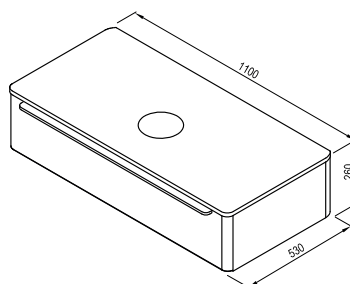

5

5 ROKOV ZÁRUKA

IMPREGNÁCIA PROTI VLHKOSTI

Farebná úprava:

SUD

1100 x 530 x 260 mm

Dizajnový solitér k umývadlám na dosku s veľkorysým úložným priestorom a elegantným hliníkovým madlom.

Biela

siČ:	UMÝVADLÁ	Hmotnosť (kg)	Rozmery (mm)	Cena
X000001082	SUD 260.01 1100 biela			491
X000001083	SUD 260.01 1100 dub	38,5	1100x530x260	491
X000001084	SUD 260.01 1100 orech			491
X000001101	SUD 260.01 1100 satínové drevo			491