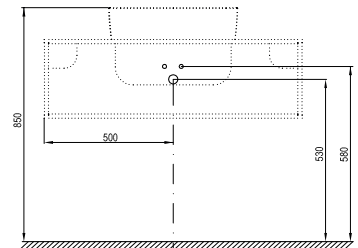

Biela

sič:	NÁBYTOK	Hmotnosť (kg)	Rozmery (mm)	Cena
X000001418	SD Step 1000 biela/orech			879
X000001417	SD Step 1000 biela/dub	35,7	1000x540x305	879
X000001429	SD Step 1000 biela/biela			739

Rozmery nábytku sú uvedené: šírka x hĺbka x výška. Váha (hmotnosť) výrobku je brutto, t.j. vrátane obalu.

Dodacia lehota je štandardne do 14 dní. Ceny sú uvedené v EUR vrátane DPH.

Upozornenie: Osvetlenie zrkadlovej skrinky je integrované s káblom pre priame zapojenie do elektroinštalácie. Neobsahuje vidlicu, vypínač ani zásuvku.