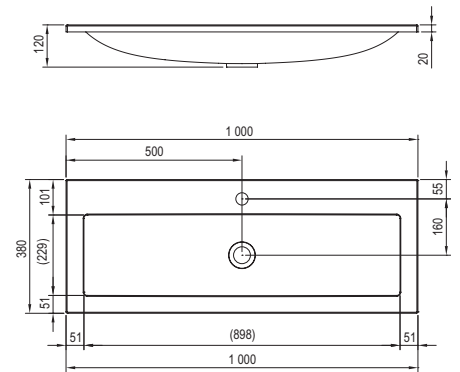

Clear 1000

SIČ:	UMÝVADLÁ	Hmotnosť (kg)	Rozmery (mm)	Cena
XJJ01180000	Umývadlo Clear 800 white s otvormi	8,8	800x380	196
XJJ01110000	Umývadlo Clear 1000 white s otvormi	10,8	1000x380	212

SIČ:	PRÍSLUŠENSTVO	Cena
X01439	Umývadlová pileta pevná chróm	21
X01695	Umývadlová pileta pevná keramická	40
X01371	Umývadlový sifón chróm	92
X01436	Umývadlový sifón U trubkový chróm	22
X01612	Umývadlový sifón nábytkový	17
345.