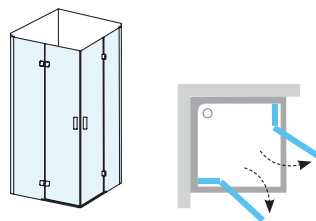

Odporúčané vaničky: Perseus Pro, Perseus Pro Flat, Perseus Pro Chrome.

SMSD2 Sprchové dvere (do niky alebo v kombinácii so SMPS)

SiČ:	Typ + Výplň (sklo)	Vstup (mm)	Rozmery do niky so SMPS (mm)	Rozmery (mm)	Cena
OSL7AA00Z1	● SMSD2-90 A-L chróm+Transparent	629	889 - 906	885 - 900	647
OSP7AA00Z1	● SMSD2-90 A-R chróm+Transparent				647
OSL7BA00Z1	● SMSD2-90 B-L chróm+Transparent				647
OSP7BA00Z1	● SMSD2-90 B-R chróm+Transparent		899 - 916		647
OSLAA00Z1	● SMSD2-100 A-L chróm+Transparent	629	989 - 1006	985 - 1000	667
OSPAA00Z1	● SMSD2-100 A-R chróm+Transparent				667
OSLABA00Z1	● SMSD2-100 B-L chróm+Transparent				667
OSPABA00Z1	● SMSD2-100 B-R chróm+Transparent		999 - 1016		667
OSLDA00Z1	● SMSD2-110 A-L chróm+Transparent	629	1089 - 1106	1085 - 1100	699
OSPDAA00Z1	● SMSD2-110 A-R chróm+Transparent				699
OSLDBA00Z1	● SMSD2-110 B-L chróm+Transparent				699
OSPDBA00Z1	● SMSD2-110 B-R chróm+Transparent		1099 - 1116		699
OSLGA00Z1	● SMSD2-120 A-L chróm+Transparent	629	1189 - 1206	1185 - 1200	719
OSPGA00Z1	● SMSD2-120 A-R chróm+Transparent				719
OSLGBA00Z1	● SMSD2-120 B-L chróm+Transparent				719
OSPGBA00Z1	● SMSD2-120 B-R chróm+Transparent		1199 - 1216		719

Model A sprchových dverí je určený pre stavebný otvor, ktorý je až o 11 mm menší ako štandardný rozmer výrobku.

Model B je určený pre stavebný otvor, ktorý je až o 16 mm väčší, ako štandardný rozmer výrobku.

Napr. ak má vaša už obložená nika pre sprchové dvere rozmer 889 – 906 mm, kúpte si model A, ak má rozmer 899 – 916 mm, kúpte si model B.

- Súčasťou balenia je 1x krátky držiak
- Súčasťou balenia je 1x dlhý držiak

Výška výrobku 1900 mm.

Vo vyhotovení

6 mm

HRÚBKA SKLA

L/P

L/R VARIANT