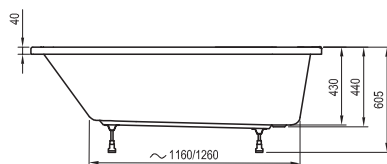

Chrome 160 / 170 x 105