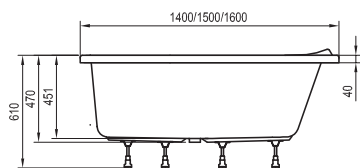

Rosa I
140 / 150 / 160 x 105

Avocado
150 / 160 x 75

BeHappy II
150 / 160 / 170 x 75

Asymmetric
150 x 100, 160 x 105, 170 x 110

- vaňová batéria na okraj vane (vodopád)
- vaňová batéria do podlahy
- vaňová nástenná, alebo podomietková batéria