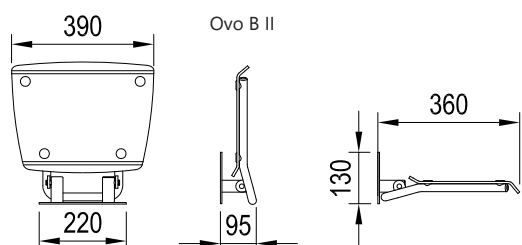

SIČ:	Označenie (typ)	Farba	Rozmery (mm)	Cena
B8F0000048	Sedadlo OVO-P II-CLEAR	čira	410x355	216
B8F0000049	Sedadlo OVO-P II-OPAL	priesvitná biela	410x355	216
B8F0000050	Sedadlo OVO-P II-ORANGE	priesvitná oranžová	410x355	216
B8F0000051	Sedadlo OVO-B II-CLEAR	čira	390x360	204
B8F0000052	Sedadlo OVO-B II-OPAL	priesvitná biela	390x360	204
B8F0000053	Sedadlo OVO-B II-ORANGE	priesvitná oranžová	390x360	204

Rozmery výrobkov sú uvedené v tvare šírka/hĺbka.
Dodacia lehota je štandardne do 14 dní. Ceny sú uvedené v EUR vrátane DPH.