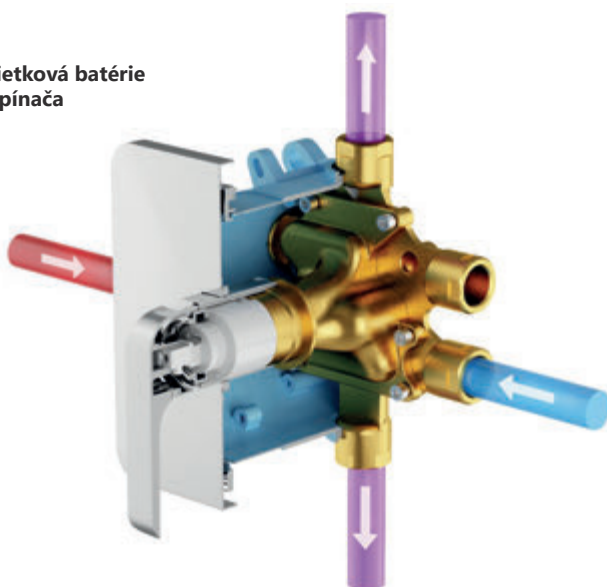

Podomietková batéria vaňová/sprchová

s prepínačom, - pre R-box Vari 072.50
FL 065.00
Obj. číslo X070123

Cena: 156

Podomietková batéria sprchová

bez prepínača, - pre R-box Vari 072.50
FL 066.00
Obj. číslo X070124

Cena: 124

Podomietková batérie bez prepínača

Zvoľte horný alebo dolný vývod
vody a druhý zaslepíte.