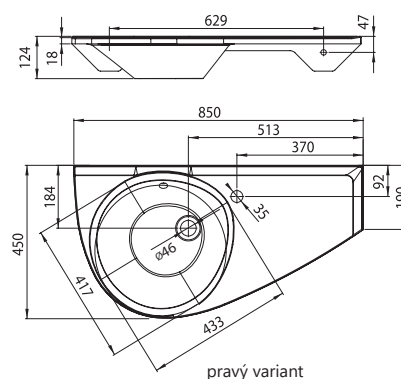

Sič:	UMÝVADLÁ	Hmotnosť (kg)	Rozmery (mm)	Cena
XJ1L1100000	Umývadlo Avocado L white s otvormi	13,6	850x450	160
XJ1P1100000	Umývadlo Avocado R white s otvormi			160

Umývadlo Avocado Comfort - liaty mramor