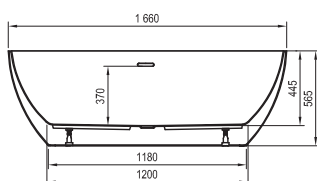

Freedom W

166 x 80

- vaňová batéria na okraj vane (vodopád)
- vaňová batéria do podlahy
- vaňová nástenná, alebo podomietková batéria