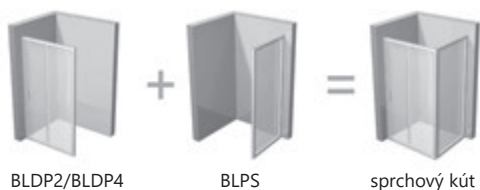

TICHÝ CHOD
Tichý chod sprchového kúta

BLPS	pevná stena		
SIČ:	Typ + Výplň (sklo)	Rozmery (mm)	Cena
9BH40100Z1	BLPS-80 white+Transparent	770-790	268
9BH40100ZG	BLPS-80 white+Grape		284
9BH40C00Z1	BLPS-80 bright alu+Transparent		268
9BH40C00ZG	BLPS-80 bright alu+Grape		284
9BH40U00Z1	BLPS-80 satin+Transparent		280
9BH40U00ZG	BLPS-80 satin+Grape		304
9BH70100Z1	BLPS-90 white+Transparent	870-890	280
9BH70100ZG	BLPS-90 white+Grape		304
9BH70C00Z1	BLPS-90 bright alu+Transparent		280
9BH70C00ZG	BLPS-90 bright alu+Grape		304
9BH70U00Z1	BLPS-90 satin+Transparent		292
9BH70U00ZG	BLPS-90 satin+Grape		316
9BHA0100Z1	BLPS-100 white+Transparent	970-990	296
9BHA0100ZG	BLPS-100 white+Grape		320
9BHA0C00Z1	BLPS-100 bright alu+Transparent		296
9BHA0C00ZG	BLPS-100 bright alu+Grape		320
9BHA0U00Z1	BLPS-100 satin+Transparent		308
9BHA0U00ZG	BLPS-100 satin+Grape		332

Výška výrobku 1900 mm.

BLDP2/BLDP4

BLPS

sprchový kút

BLDP2 + BLPS

BLPS + BLDP2 + BLPS

BLDP4 + BLPS

Vo vyhotovení

NADSTAVOVACÍ
PROFÍL

6 mm
HRUBKA
SKLA

180°
L/R
VARIANT

Odporúčané vaničky: Perseus Pro, Perseus Pro Flat, Perseus Pro Chrome, Gigant, Gigant Pro, Gigant Pro Flat, Gigant Pro Chrome.

Možnosti použitia: Spojením pevnej steny BLPS a zvoleného typu sprchových dverí BLDP2 alebo BLDP4 získate sprchový kút štvorcového alebo obdĺžnikového tvaru rôznych veľkostí.

Pre kompletizáciu sprchového kúta je potrebné objednať vždy aspoň 2 položky výrobku, tým vznikne celková cena sprchového kúta.

Detaily prevedenia rámov a výplní pozri str. 28. Ďalšie možnosti prevedenia v Konfiguratore riešení na mieru na <http://atypy.ravak.sk>

Dodacia lehota je štandardne do 14 dní. Ceny sú uvedené v EUR vrátane DPH.

Pozor: Pred montážou sprchového kúta venujte pozornosť technickým dokumentom. Číslice uvedené v názve výrobku neznamenajú jeho presný rozmer, viac na www.ravak.sk.

Pri montáži sprchového kúta priamo na podlahu (bez sprchovej vaničky) vychádzajte z dokumentu pod názvom Stavebná prípravenosť umiestnenom v sekcii NA STIAHNUTIE pri sprchovom kúte na www.ravak.sk.