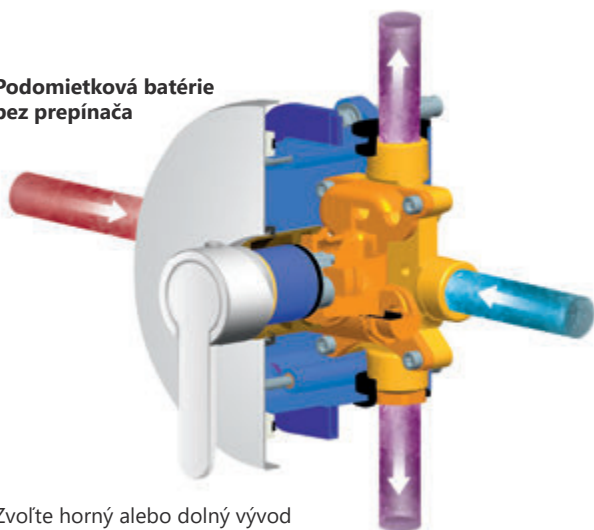

Podomietková batérie bez prepínača

Zvoľte horný alebo dolný vývod
vody a druhý zaslepíte.