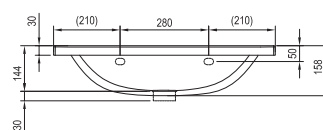

Classic II 700

sič.	UMÝVADLÁ	Hmotnosť (kg)	Rozmery (mm)	Cena
XJX01160003	Umývadlo Classic II 600 white s otvormi	17,6	600x450x174	220
XJX01170000	Umývadlo Classic II 700 white s otvormi	19,8	700x450x174	248

Umývadlo Classic II - liaty mramor

800 x 450 mm

Veľká odkladacia plocha. Možno kombinovať so skrinkami pod umývadlo SD Classic II 800 zhodného variantu a zrkadlom Classic II 800.