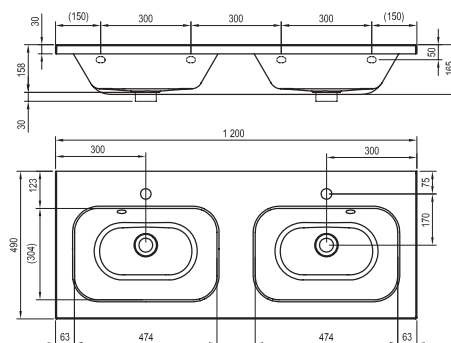

sič:	UMÝVADLÁ	Hmotnosť (kg)	Rozmery (mm)	Cena
XJG01112000	Dvojumývadlo Chrome 1200 white s otvormi	34,7	1200x490	459