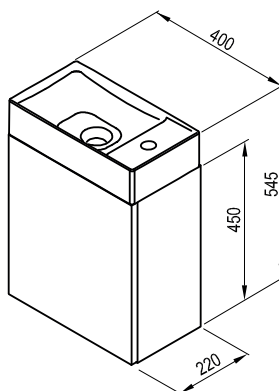

SiČ:	NÁBYTOK	Hmotnosť (kg)	Rozmery (mm)	Cena
X000001386	SD Veda 400 biela	11,7	400x220x450	100

Rozmery nábytku sú uvedené: šírka x hĺbka x výška. Váha (hmotnosť) výrobku je brutto, tj. vrátane obalu.

Dodacia lehota je štandardne do 14 dní. Ceny sú uvedené v EUR vrátane DPH.

Umývadlá sú dodávané len s otvorom 35 mm pre stojankovú batériu.