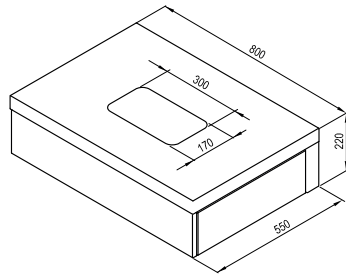

Korpus:	Dýha orech	Dýha dub	Biela lak
Dvierka:	Dýha orech	Dýha dub	Biela lak

SD Formy 800

800 x 550 x 220 mm
Skrinka s úložným priestorom a jednou zásuvkou.
Povrchová úprava v bielom laku či dva druhy dýhy (dub, orech).

Biela

sič:	NÁBYTOK	Hmotnosť (kg)	Rozmery (mm)	Cena
X000001029	SD Formy 800 biela			767
X000001032	SD Formy 800 dub	37,0	800x550x220	767
X000001035	SD Formy 800 orech			767

SD Formy 1000/1200

1000/1200 x 550 x 220 mm
Skrinka s úložným priestorom a dvomi zásuvkami.
Povrchová úprava v bielom laku či dva druhy dýhy (dub, orech).