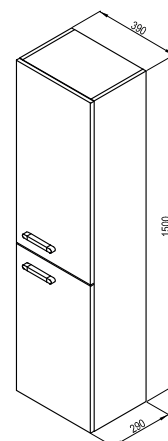

pravý variant

sič:	NÁBYTOK	Hmotnosť (kg)	Rozmery (mm)	Cena
X000000542	SB 350 Chrome L biela/biela			403
X000000543	SB 350 Chrome R biela/biela			403
X000000966	SB 350 Chrome L cappuccino/biela	27,5	390x290x1500	403
X000000967	SB 350 Chrome R cappuccino/biela			403

SD Chrome 400

400 x 220 x 470mm

Skrinka s poličkou.

Dvierka sa objednávajú zvlášť v ľavom alebo pravom variante! Držadlo nie je súčasťou dvierok, ale je dodávané s korpusom skrinky.

Skrinka je určená pod miniumývadlo Chrome 400.