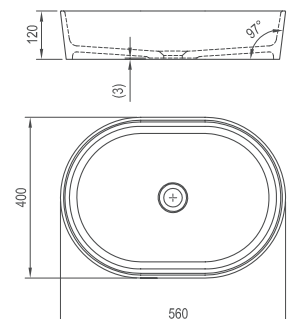

Umývadlo Moon 2 - liaty mramor

560 x 400 x 120 mm

Ovál

Umývadlo je potrebné kombinovať s pevnou umývadlovou piletou.

sič:	UMÝVADLÁ	Hmotnosť (kg)	Rozmery (mm)	Cena
XJN01300002	Umývadlo MOON 2 white bez prepadu	9,8	560x400x120	252