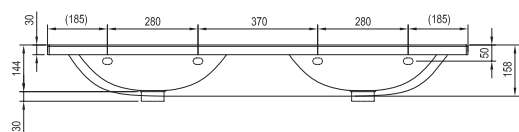

sič.	UMÝVADLÁ	Hmotnosť (kg)	Rozmery (mm)	Cena
XJX01113000	Dvojumývadlo Classic II 1300 white s otvormi	36,3	1300x450x174	435