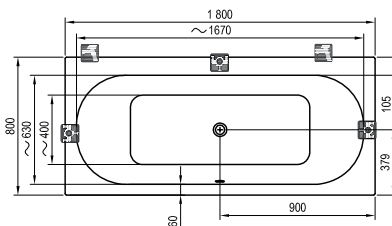

169 x 80

Freedom W

166 x 80

-  - vaňová batéria na okraj vane (vodopád)
-  - vaňová batéria do podlahy
-  - vaňová nástenná, alebo podomietková batéria

City / City Slim

180 x 80

Formy 01 / Formy 01 Slim

170 x 75, 180 x 80