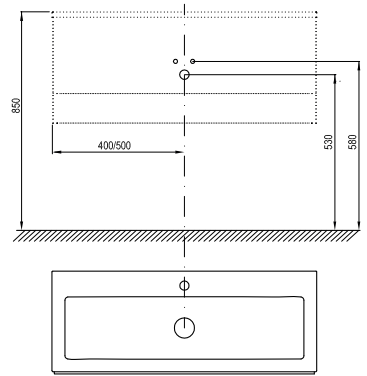

Skrinka navodzuje pozdĺžny horizontálny dojem decentne zdôraznený jemnou lištou a nezasahuje do priestoru kúpeľne.

Skrinka je určená pod umývadlo Clear zhodného rozmeru.

Biela

Dýha čerešňa

SIČ:	NÁBYTOK	Hmotnosť (kg)	Rozmery (mm)	Cena
X000000757	SD 800 Clear biela/biela	29,0	800x380x400	475
X000000758	SD 800 Clear biela/čerešňa			555
X000000759	SD 1000 Clear biela/biela	34,0	100x380x400	519
X000000760	SD 1000 Clear biela/čerešňa			599