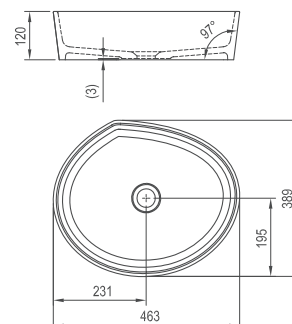

Umývadlo Moon 3 - liaty mramor

463 x 389 x 120 mm

Nepravidelný tvar

Umývadlo je potrebné kombinovať s pevnou umývadlovou piletou.

sič:	UMÝVADLÁ	Hmotnosť (kg)	Rozmery (mm)	Cena
XJN01300004	Umývadlo MOON 3 white bez prepadu	8,0	463x389x120	216