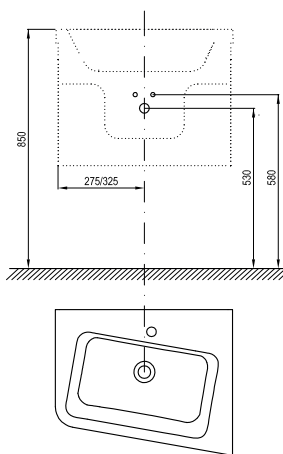

pravý variant

SIČ:	NÁBYTOK	Hmotnosť (kg)	Rozmery (mm)	Cena
X000000739	SD 10° 550 L biela	19,0	550x485x450	264
X000000742	SD 10° 550 R biela			264
X000000741	SD 10° 550 L tmavý orech			264
X000000744	SD 10° 550 R tmavý orech			264
X000000745	SD 10° 650 L biela	22,0	650x535x450	284
X000000748	SD 10° 650 R biela			284
X000000747	SD 10° 650 L tmavý orech			284
X000000750	SD 10° 650 R tmavý orech			284

Rozmery nábytku sú uvedené: šírka x hĺbka x výška. Váha (hmotnosť) výrobku je brutto, t.j. vrátane obalu.

L - ľavý variant výrobku, P - pravý variant výrobku

Dodacia lehota je štandardne do 14 dní. Ceny sú uvedené v EUR vrátane DPH.