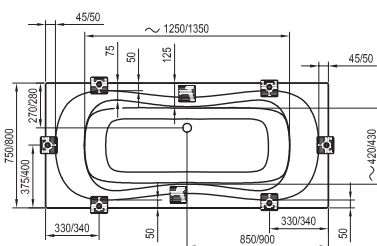

Campanula II

170 x 75, 180 x 80

- vaňová batéria na okraj vane (vodopád)
- vaňová batéria do podlahy
- vaňová nástenná, alebo podomietková batéria