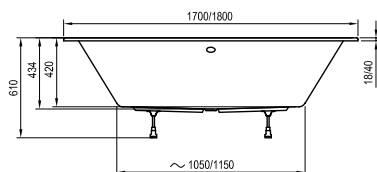

169 x 80

Freedom W

166 x 80

-  - vaňová batéria na okraj vane (vodopád)
-  - vaňová batéria do podlahy
-  - vaňová nástenná, alebo podomietková batéria

City / City Slim

180 x 80

Formy 01 / Formy 01 Slim

170 x 75, 180 x 80