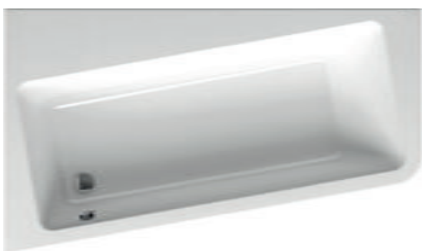

Asymetrická vaňa s odkladacou plochou, či sedadlom, alebo obdĺžniková vaňa pozri str. 206