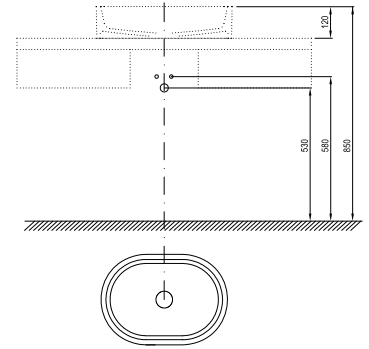

5

5 ROKOV ZÁRUKA

IMPREGNÁCIA PROTI VĽHKOSTI

Doska:

Biela lak

Dýha orech

Dýha dub

Doska v tvare L

800 / 1000 / 1200 x 550 x 50mm

Tvarovo výnimočná doska predovšetkým pod umývadlá na dosku Moon, Formy, Solo a keramické umývadlá Ceramic, Ceramic Slim, Uni a Uni Slim. Upevnenie na stenu pomocou špeciálnych skrytých konzol, ktoré sú súčasťou balenia. Predvrtaný otvor pre stredové umiestnenie umývadla na dosku, hĺbková impregnácia pre maximálnu odolnosť do vlhkého prostredia. Povrchová úprava v bielom laku, či dva druhy dýhy (dub, orech).

Biela

Sič:	DOSKY	Hmotnosť (kg)	Rozmery (mm)	Cena
X000000833	Doska pod umývadlo L 800 dub			415
X000000836	Doska pod umývadlo L 800 orech	20,0	800x550x50	415
X000000830	Doska pod umývadlo L 800 biela			391
X000000834	Doska pod umývadlo L 1000 dub			455
X000000837	Doska pod umývadlo L 1000 orech	22,5	1000x550x50	455
X000000831	Doska pod umývadlo L 1000 biela			431
X000000835	Doska pod umývadlo L 1200 dub			499
X000000838	Doska pod umývadlo L 1200 orech	27,0	1200x550x50	499
X000000832	Doska pod umývadlo L 1200 biela			467

Doska v tvare I

800 / 1000 / 1200 x 550 x 70mm

Univerzálna doska pod umývadlá na dosku. Upevnenie pomocou klasických konzol, ktoré sú súčasťou balenia. Bez predvrtaného otvoru pre ľubovoľné umiestnenie umývadla, vďaka dostatočnej hĺbke (vzdialenosti od steny) je doska vhodná k väčšine umývadiel na dosku. Povrchová úprava v bielom laku, či dva druhy dýhy (dub, orech).