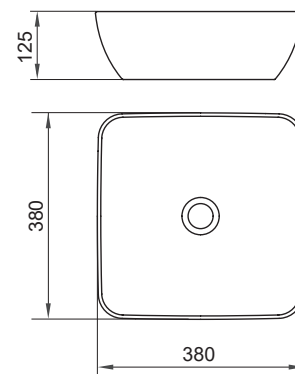

Sič:	UMÝVADLÁ	Hmotnosť (kg)	Rozmery (mm)	Cena
XJX01138001	Umývadlo Uni 380 S Slim keramické white	7,0	380x380x125	184

Umývadlo Uni Slim R - keramika

500 x 310 x 125 mm

Poctivá šírka umývadla umožňuje užívať ho bez obmedzenia. Vyklenutý tvar zároveň udrží všetku vodu vo vnútri tak, aby okolie zostalo suché. Keramický materiál stenčenie do jemných okrajov dodáva umývadlu eleganciu a nadčasovosť.