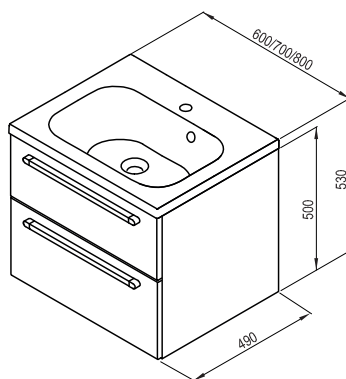

KONCEPTY
Koncept Chrome

5 ROKOV ZÁRUKA

IMPREGNÁCIA PROTI VĽHKOSTI

SD Chrome II

600 / 700 / 800 x 490 x 500 mm

Skrinky v niekoľkých veľkostiach a s dvomi zásuvkami. Inovované elegantne štíhle madlo umožňuje pohodlné otváranie a zjemňuje celkový dojem z nábytku Chrome.

Skrinky sú určené pod umývadlá Chrome 600 / 700 / 800.

Biela

SIČ:	NÁBYTOK	Hmotnosť (kg)	Rozmery (mm)	Cena
X000000918	SD 600 Chrome II biela/biela	23,0	600x490x500	467
X000000919	SD 600 Chrome II cappuccino/biela			467
X000000920	SD 700 Chrome II biela/biela	25,5	700x490x500	483
X000000921	SD 700 Chrome II cappuccino/biela			483
X000000922	SD 800 Chrome II biela/biela	27,5	800x490x500	507
X000000923	SD 800 Chrome II cappuccino/biela			507

SD Chrome 1200

1200 x 490 x 470 mm

Skrinka s dvomi vysokými zásuvkami je vybavená novým madlom v elegantne štíhlym dizajne.

Dvojumývadlo s priestrannými zásuvkami predstavuje praktické i vysoko estetické riešenie pre veľkú domácnosť.

Skrinka je určená pod dvojumývadlo Chrome 1200.