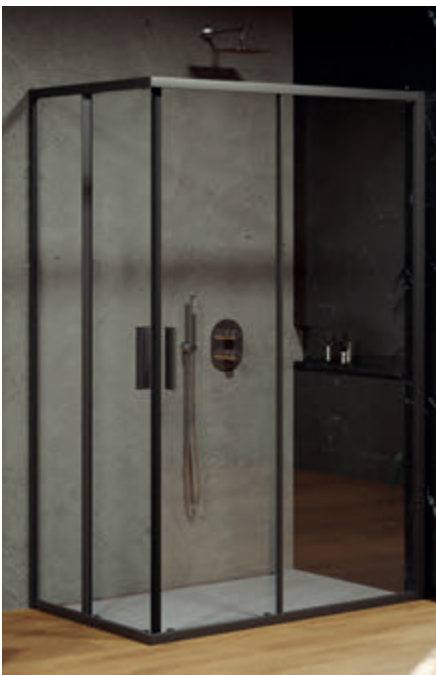

Blix Slim str. 88