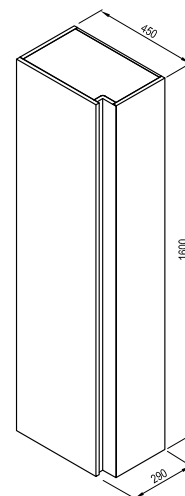

Farebná úprava*:

* Skrinky sú v celkovom bielom lesklom prevedení alebo vo farbe tmavého orecha, doplnené vždy bielym dekoratívnym pruhom.

Korpus:	Lamino Tmavý orech	Biela lak
Dvierka:	Lamino Tmavý orech	Biela lak

SB 10°

450 x 290 x 1600 mm

Vysoká skrinka s tromi poličkami.

Biela