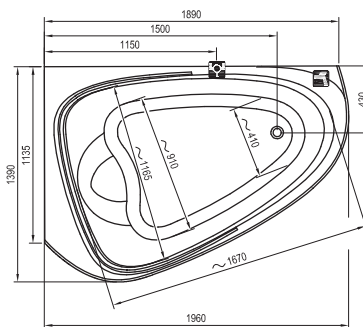

LoveStory II 196 x 139