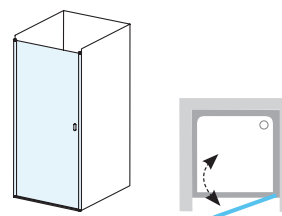

Vo vyhotovení

Odporúčané vaničky: Perseus Pro, Perseus Pro Flat, Perseus Pro Chrome, Gigant, Gigant Pro, Gigant Pro Flat, Gigant Pro Chrome.

CSD2 Sprchové dvere (do niky)

SIČ:	Typ + Výplň (sklo)	Vstup (mm)	Rozmery (mm)	Cena
0QVAC100Z1	CSD2-100 white+Transparent	655	975-1005	507
0QVACC00Z1	CSD2-100 bright alu+Transparent			507
0QVACU00Z1	CSD2-100 satin+Transparent			523
0QVDC100Z1	CSD2-110 white+Transparent	655	1075-1105	523
0QVDCC00Z1	CSD2-110 bright alu+Transparent			523
0QVDUC00Z1	CSD2-110 satin+Transparent			543
0QVGC100Z1	CSD2-120 white+Transparent	655	1175-1205	543
0QVGCC00Z1	CSD2-120 bright alu+Transparent			543
0QVGCU00Z1	CSD2-120 satin+Transparent			563

Súčasťou balenia je aj kovová vzpera.
Výška výrobku 1950 mm.