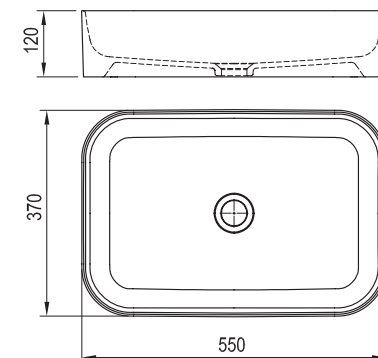

sič:	UMÝVADLÁ	Hmotnosť (kg)	Rozmery (mm)	Cena
XJX01155002	Umývadlo Ceramic 550 R Slim keramické white	10,4	550x370x120	216

sič:	PRÍSLUŠENSTVO	Cena
X01439	Umývadlová pileta pevná chróm	21
X01695	Umývadlová pileta pevná keramická	40
X01762	Umývadlová pileta pevná black	56
X01371	Umývadlový sifón chróm	92
X01747	Umývadlový sifón black	100
X01436	Umývadlový sifón U trubkový chróm	22
X01612	Umývadlový sifón nábytkový	17

Pozri str. 345.