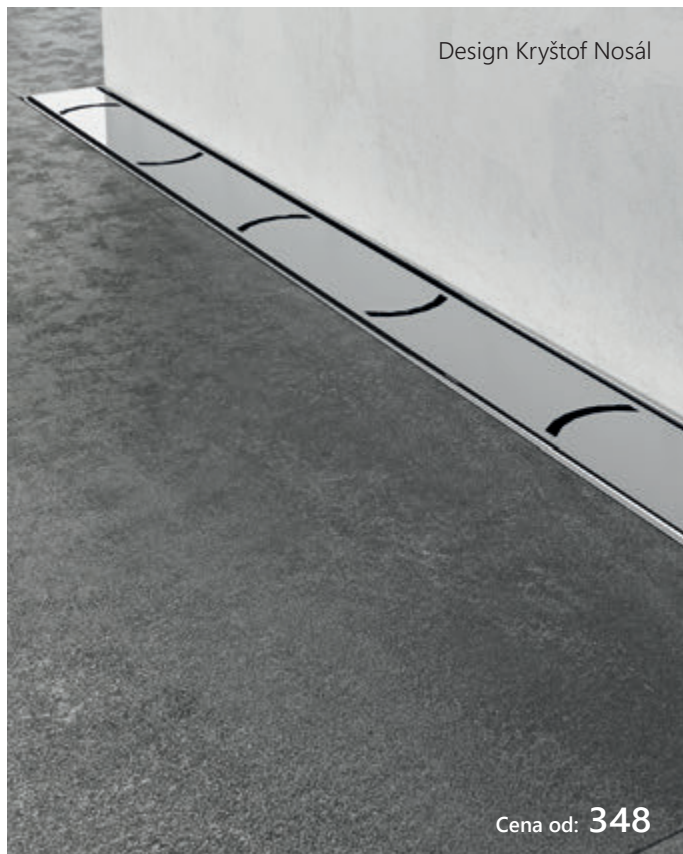

Odtokové žľaby a podlahový vpust

Nechajú vyniknúť krásu
keramickej dlažby

Odtokové žľaby a podlahový vpust

Antikorové odtokové žľaby ku stene

Chrome

Runway

10°

- v troch vyhotoveniach - **10°, Chrome, Runway**
- rošt aj žľab sú z kvalitnej antikorovej ocele so špeciálnou úpravou, ktorá bráni zachytávaniu nečistôt
- dokonalá a jednoduchá čistiteľnosť celého žľabu vrátane sifónu
- prietok sifónu 60 l/min garantuje bezpečný odtok všetkej pritekajúcej vody
- zdvojený zápachový uzáver
- výška zápachového uzáveru 50 mm
- jednoduchá, rýchla a presná inštalácia