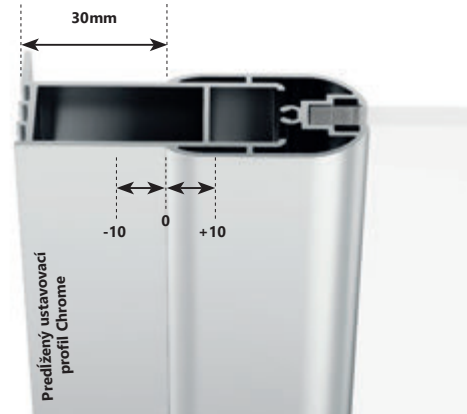

Upevňovací profil

Slúži na pripevnenie sprchového kúta alebo dverí k stene.

Je súčasťou každého výrobku, pri ktorom je potrebný.

Montáž sprchových dverí s upevňovacími a nadstavovacími profilmi.

Ustavovacie profily Chrome

Štandardný ustavovací profil je súčasťou každého balenia výrobku Chrome a umožňuje nastavenie (rozšírenie/zúženie) výrobku o 10 mm.

Ak potrebujete rozšíriť výrobok o viac, je potreba dokúpiť nový predĺžený ustavovací profil, ktorý je o 20 mm širší a umožní rozšíriť výrobok o extra 20 mm s tým, že tolerancia +/- 10 mm je zachovaná.