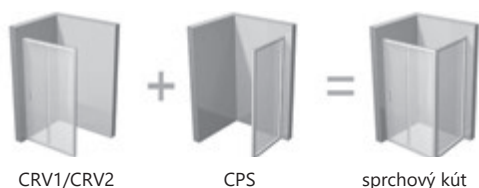

OCHRANA SKLA

Sklo je chránené technológiou povrchovej úpravy RAVAK AntiCalc®

CPS Pevná stena (pre kombináciu s CRV1 alebo CRV2)

SIČ:	Typ + Výplň (sklo)	Rozmery (mm)	Cena
9QV40100Z1	CPS-80 white+Transparent	780-800	368
9QV40C00Z1	CPS-80 bright alu+Transparent		368
9QV40U00Z1	CPS-80 satin+Transparent		383
9QV70100Z1	CPS-90 white+Transparent	880-900	383
9QV70C00Z1	CPS-90 bright alu+Transparent		403
9QV70U00Z1	CPS-90 satin+Transparent		403
9QVA0100Z1	CPS-100 white+Transparent	980-1000	403
9QVA0C00Z1	CPS-100 bright alu+Transparent		403
9QVA0U00Z1	CPS-100 satin+Transparent		423

Súčasťou balenia je aj kovová vzpera.
Výška výrobku 1950 mm.