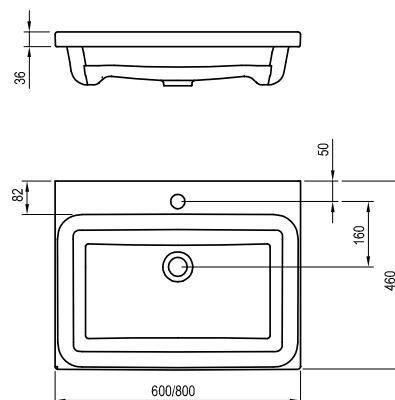

5

5 ROKOV ZÁRUKA

IMPREGNÁCIA PROTI VĽHKOSTI

Umývadlo Comfort 600/800 - keramika

600 / 800 x 460 mm

Umývadlo je určené k zapusteniu do skrinky SD Comfort.

Nemožno samostatne inštalovať na stenu a je nutné ho kombinovať s umývadlovým sifónom s pevnou piletou.

SIČ:	UMÝVADLÁ	Hmotnosť (kg)	Rozmery (mm)	Cena
XJX01260001	Umývadlo Comfort 600 keramické white	14,7	600x460	136
XJX01280001	Umývadlo Comfort 800 keramické white	16,7	800x460	180
SIČ:	PRÍSLUŠENSTVO	Hmotnosť (kg)		Cena
X01723	Umývadlový sifón s pevnou piletou	0,6	-	40

SD Comfort 600/800

600 / 800 x 460 x 500 mm

Závesná skrinka s dvoma zásuvkami.

Skrinky Comfort sú vybavené štandardne bielym madlom, ktoré možno obmeniť dokúpením madla v dekore chróm.

Pri kombinácii s umývadlom Comfort je nutné použiť umývadlový sifón s pevnou piletou.