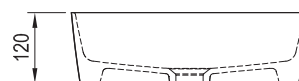

5

5 ROKOV ZÁRUKA

Umývadlo Uni Slim - keramika

400 x 400 x 120 mm

Základný kruhový tvar sa snúbi s jemnou krásou tenkostennej keramiky.

sič:	UMÝVADLÁ	Hmotnosť (kg)	Rozmery (mm)	Cena
XJX01140002	Umývadlo Uni 400 Slim keramické white	6,3	400x400x120	168

Umývadlo Uni - keramika

400 x 400 x 120 mm

Vyvoláva pokojný dojem vyplývajúci z kombinácie prirodzených tvarov s tradičným keramickým materiálom.