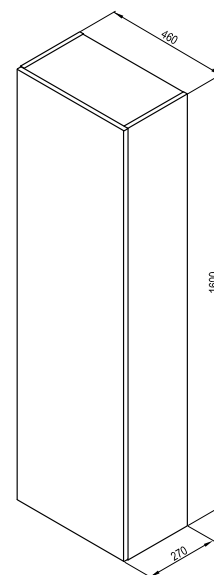

Biela

SIČ:	NÁBYTOK	Hmotnosť (kg)	Rozmery (mm)	Cena
X000001262	SB Formy 460 orech			735
X000001261	SB Formy 460 dub	28,5	460x270x1600	735
X000001260	SB Formy 460 biela			659