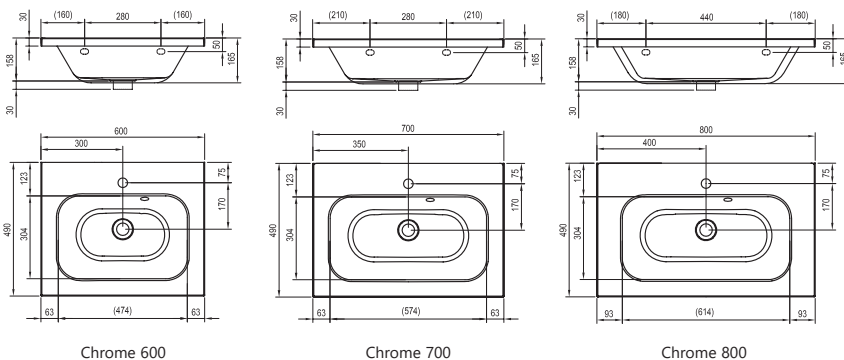

Umývadlo Chrome - liaty mramor

600 / 700 / 800 x 490 mm

Kombinovateľné so skrinkami pod umývadlo SD Chrome 600/700/800 a zrkadlom Chrome.

sič:	UMÝVADLÁ	Hmotnosť (kg)	Rozmery (mm)	Cena
XJG01160000	Umývadlo Chrome 600 white s otvormi	16,5	600x490	228
XJG01170000	Umývadlo Chrome 700 white s otvormi	20,0	700x490	260
XJG01180000	Umývadlo Chrome 800 white s otvormi	23,2	800x490	276

Dvojumývadlo Chrome - liaty mramor

1200 x 490 mm

Dvojumývadlo – maximálny používateľský komfort na druhú.

Kombinovateľné so skrinkou pod dvojumývadlo SD Chrome 1200.