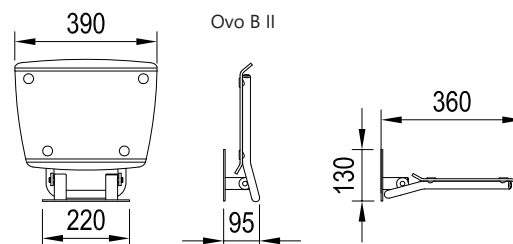

SiČ:	Označenie (typ)	Farba	Rozmery (mm)	Cena
B8F000055	Sedadlo OVO-B II-BLUELINE	priesvitná biela s modrými čiarami	390x360	212
B8F000054	Sedadlo OVO-B II-TEXT	priesvitná biela s čiernymi písmenami	390x360	212

Rozmery výrobkov sú uvedené v tvare šírka/hĺbka.
Dodacia lehota je štandardne do 14 dní. Ceny sú uvedené v EUR vrátane DPH.