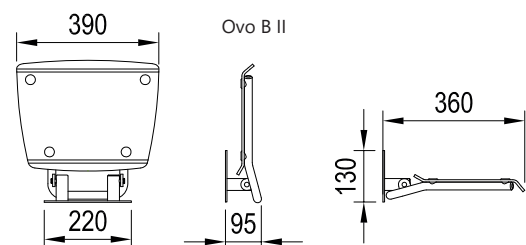

Ovo P II black orange

Ovo P II black opal

Zaberajú len 10 cm od steny

- **Preverené** - garantujeme záruku 10 rokov
- **Odolné** - antikorová konštrukcia je vyhovujúca v interiéri, ale aj v exteriéri
- **Robustné** - unesú až 150 kg
- **Krásne** - inovovaný dizajn upínacej dosky
- **S jednoduchou inštaláciou**