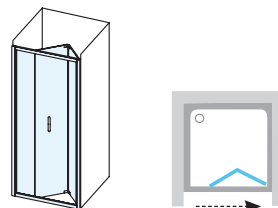

Vo vyhotovení

LESK

6 mm

HRUBKA SKLA

L 180° P

L/R VARIANT

Odporúčané vaničky: Aneta, Angela, Perseus Pro, Perseus Pro Flat, Perseus Pro Chrome, Gigant, Gigant Pro, Gigant Pro Flat, Gigant Pro Chrome.

Detaily prevedenia rámov a výplní pozri str. 28. Ďalšie možnosti prevedenia v Konfiguratore riešení na mieru na <http://atypy.ravak.sk>

Dodacia lehota je štandardne do 14 dní. Ceny sú uvedené v EUR vrátane DPH.

Pozor: Pred montážou sprchového kúta venujte pozornosť technickým dokumentom. Číslice uvedené v názve výrobku neznamenajú jeho presný rozmer, viac na www.ravak.sk.

Pri montáži sprchového kúta priamo na podlahu (bez sprchovej vaničky) vychádzajte z dokumentu pod názvom Stavebná prípravenosť umiestnenom v sekcii NA STIAHNUTIE pri sprchovom kúte na www.ravak.sk.