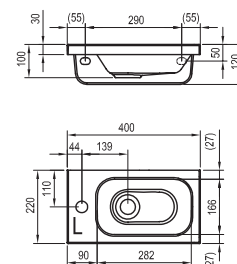

Miniumývadlo Chrome - liaty mramor

400 x 220 mm - L/P

Samostatné miniumývadlo sa dá namontovať na stenu.

Je bez prepadu – nutné použiť pevnú umývadlovú piletu.

Možnosť doplniť skrinkou pod miniumývadlo SD Chrome 400.

ľavý variant

sič:	UMÝVADLÁ	Hmotnosť (kg)	Rozmery (mm)	Cena
XJGL1100000	Umývadielko Chrome L white s otvormi	5,6	400x220	108
XJGP1100000	Umývadielko Chrome R white s otvormi			108

sič:	PRÍSLUŠENSTVO	Cena
X01373	Umývadlová piletka Click-Clack	22
X01437	Umývadlová piletka Click-Clack nízka chróm	21
X01439	Umývadlová piletka pevná chróm	21
X01695	Umývadlová piletka pevná keramická	40
X01371	Umývadlový sifón chróm	92
X01436	Umývadlový sifón U trubkový chróm	22
X01612	Umývadlový sifón nábytkový	17

345.