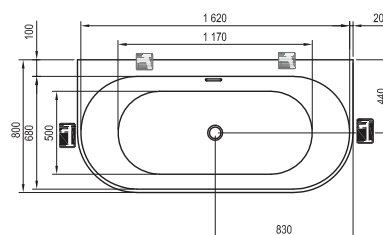

Freedom W

166 x 80

- vaňová batéria na okraj vane (vodopád)
- vaňová batéria do podlahy
- vaňová nástenná, alebo podomietková batéria