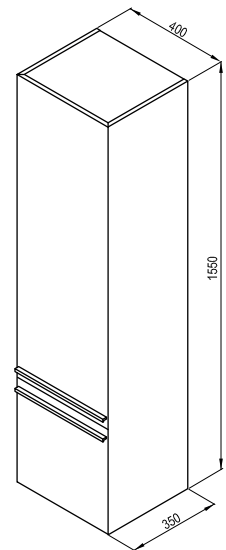

SB Clear

400 x 350 x 1550 mm - L/P

Dvoje dvere vrátane vnútornej zásuvky poskytujú príjemne členitý priestor na umiestnenie predmetov rôznej veľkosti.

Biela

Dýha čerešňa

SIČ:	NÁBYTOK	Hmotnosť (kg)	Rozmery (mm)	Cena
X000000761	SB-400 L Clear biela/biela			567
X000000763	SB-400 R Clear biela/biela			567
X000000762	SB-400 L Clear biela/čerešňa	33,0	400x350x1550	647
X000000764	SB-400 R Clear biela/čerešňa			647