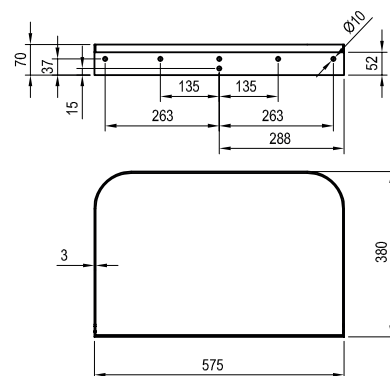

Konzola Yard 800

Konzola Yard pod umývadlo.

Sič:	KONZOLA	Hmotnosť (kg)	Rozmery (mm)	Cena
X01778	Konzola Yard 800 white	3,5	575x380x70	132
X01788	Konzola Yard 800 stainless	3,5	575x380x70	140
X01783	Konzola Yard 800 black	3,5	575x380x70	140

Sič:	PRÍSLUŠENSTVO	Cena
X01439	Umývadlová pilieta pevná chróm	21
X01695	Umývadlová pilieta pevná keramická	40
X01762	Umývadlová pilieta pevná black	56
X01371	Umývadlový sifón chróm	92
X01747	Umývadlový sifón black	100
X01612	Umývadlový sifón nábytkový	17

Pozri str. 345.