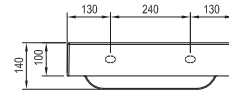

5

5 ROKOV ZÁRUKA

IMPREGNÁCIA PROTI VLHKOSTI

Umývadlo Natural 500 - liaty mramor

500 x 450 mm

Praktické umývadlo, ktoré nezaberá veľkú hĺbku od steny a je tak vhodné aj do menších kúpeľní. Vnútorňá umývacia plocha je pre jedného absolútne komfortná a zadný lem je dostatočne široký aj na pohodlné odkladanie.

Umývadlo je potrebné kombinovať s pevnou umývadlovou piletou.

Montáž umývadla sa vykonáva priamo na stenu alebo v kombinácii so skrinkou pod umývadlo SD Natural 500.

sič:	UMÝVADLÁ	Hmotnosť (kg)	Rozmery (mm)	Cena
XJO01250000	Umývadlo Natural 500 white bez prepadu s otvorom	15,8	500x450	216

Umývadlo Natural 800 - liaty mramor

800 x 450 mm

Exkluzívna šírka poskytuje maximálne pohodlie pri umývaní a pozdĺžne línie nezmenšujú priestor kúpeľne.

Umývadlo je potrebné kombinovať s pevnou umývadlovou piletou.

Montáž umývadla sa vykonáva priamo na stenu alebo v kombinácii so skrinkou pod umývadlo SD Natural 800.