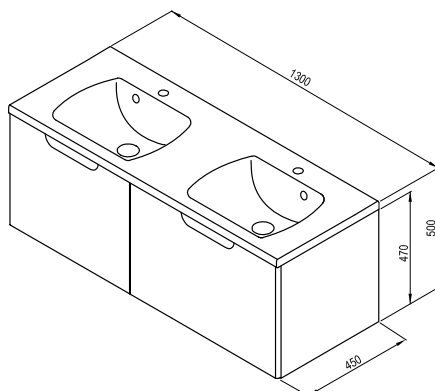

Farebné vyhotovenie korpusu*:

Korpus:	Biela lak	Biela lak
Dvierka:	Biela lak	Biela lak/ šedá

SD Classic II 1300

1300 x 490 x 470 mm
Skrinka s dvomi vysokými zásuvkami (40 cm). V pravej časti pod umývadlom je integrovaná druhá zásuvka na drobnosti.

Skrinka je určená pod dvojumývadlo Classic II 1300.

Biela

sič:	NÁBYTOK	Hmotnosť (kg)	Rožmery (mm)	Cena
X000001482	SD Classic 1300 biela/biela	51,3	1300x450x470	751
X000001483	SD Classic 1300 biela/šedá	51,3	1300x450x470	751