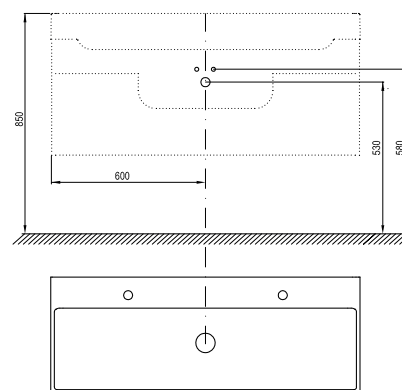

Biela

sič:	NÁBYTOK	Hmotnosť (kg)	Rozmery (mm)	Cena
X000001053	SD Natural 1200 biela	60,0	1200x450x450	639