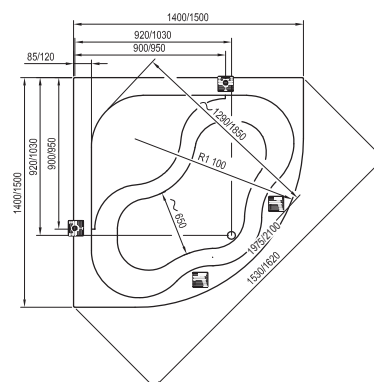

Gentiana
140 x 140, 150 x 150

- vaňová batéria na okraj vane (vodopád)
- vaňová batéria do podlahy
- vaňová nástenná, alebo podomietková batéria