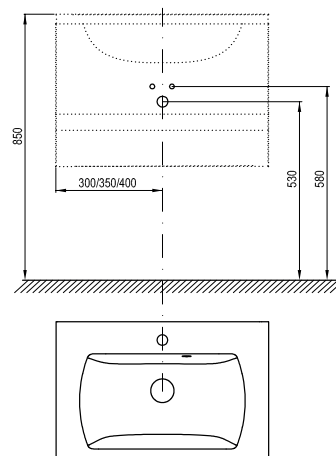

sič:	NÁBYTOK	Hmotnosť (kg)	Rozmery (mm)	Cena
X000001476	SD Classic 600 II biela/biela	22,5	600x450x585	423
X000001477	SD Classic 600 II biela/šedá	22,5	600x450x585	423
X000001478	SD Classic 700 II biela/biela	25,0	700x450x585	439
X000001479	SD Classic 700 II biela/šedá	25,0	700x450x585	439
X000001480	SD Classic 800 II biela/biela	27,0	800x450x585	471
X000001481	SD Classic 800 II biela/šedá	27,0	800x450x585	471