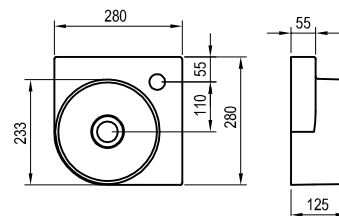

Pozri str. 345.

5

5 ROKOV ZÁRUKA

Miniumývadlo Yard 280 C - keramika

280 x 280 x 125 mm
Umývadlo do rohu

Umývadlo je nutné kombinovať
s pevnou umývadlovou piletou.

sič:	UMÝVADLÁ	Hmotnosť (kg)	Rozmery (mm)	Cena
XJX01228000	Umývadličko Yard 280 C keramické white	4,9	280x280x125	160