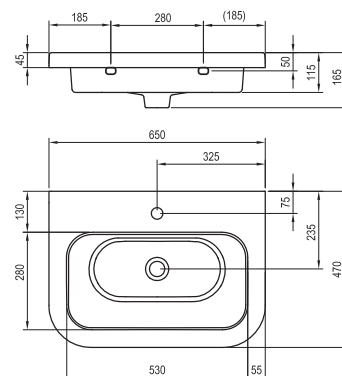

Umývadlo Chrome 650 - keramika

650 x 470 mm

Kombinovateľné so skrinkou pod umývadlo
SD Chrome II 650.

sič:	UMÝVADLÁ	Hmotnosť (kg)	Rozmery (mm)	Cena
XJG01165000	Umývadlo Chrome 650 keramické white	17,0	650x470	148

sič:	PRÍSLUŠENSTVO	Cena
X01373	Umývadlová pilieta Click-Clack	22
X01437	Umývadlová pilieta Click-Clack nízka chróm	21
X01436	Umývadlový sifón U trubkový chróm	22
X01371	Umývadlový sifón chróm	92
X01612	Umývadlový sifón nábytkový	17

345.

Rozmery umývadli sú uvedené: šírka x hĺbka. Váha (hmotnosť) výrobku je brutto, t.j. vrátane obalu.
Umývadlá sú dodávané len s otvorom 35 mm pre stojankovú batériu.
Dodacia lehota je štandardne do 14 dní. Ceny sú uvedené v EUR vrátane DPH.