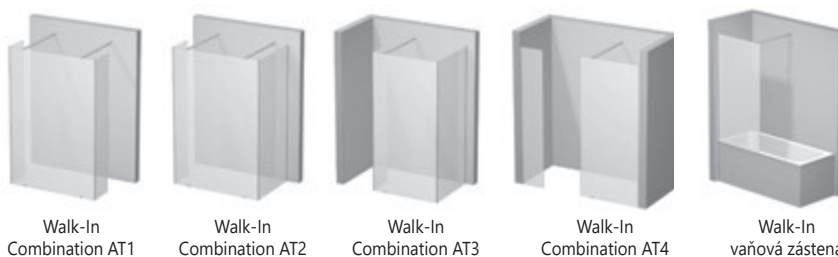

Ukážky atypických riešení radu Walk-In

Walk-In
Combination AT1

Walk-In
Combination AT2

Walk-In
Combination AT3

Walk-In
Combination AT4

Walk-In
vaňová zástena

Možnosti použitia: Konštrukčné možnosti výrobkov Walk-In Wall, Corner a Free si môžete objednať pomocou nášho on-line pomocníka riešení na mieru (www.atypy.ravak.sk), alebo pri osobnej konzultácii, pričom si zvolíte požadovanú konštrukciu (typ, šírku, výšku). Ostatné konštrukčné možnosti výrobkov Walk-In Combination sú dostupné len e-mailom na obchod@ravak.sk alebo pri osobnom stretnutí. Viac informácií nájdete na www.ravak.sk.