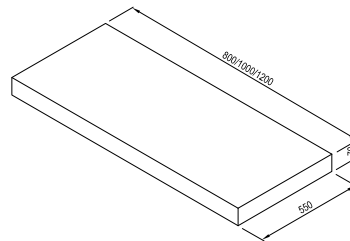

5

5 ROKOV ZÁRUKA

IMPREGNÁCIA PROTI VĽHKOSTI

Doska:

Biela lak

Dýha orech

Dýha dub

Doska v tvare L

800 / 1000 / 1200 x 550 x 50mm

Tvarovo výnimočná doska predovšetkým pod umývadlá na dosku Moon, Formy, Solo a keramické umývadlá Ceramic, Ceramic Slim, Uni a Uni Slim. Upevnenie na stenu pomocou špeciálnych skrytých konzol, ktoré sú súčasťou balenia. Predvrtaný otvor pre stredové umiestnenie umývadla na dosku, hĺbková impregnácia pre maximálnu odolnosť do vlhkého prostredia. Povrchová úprava v bielom laku, či dva druhy dýhy (dub, orech).

Sič:	DOSKY	Hmotnosť (kg)	Rozmery (mm)	Cena
X000000833	Doska pod umývadlo L 800 dub			415
X000000836	Doska pod umývadlo L 800 orech	20,0	800x550x50	415
X000000830	Doska pod umývadlo L 800 biela			391
X000000834	Doska pod umývadlo L 1000 dub			455
X000000837	Doska pod umývadlo L 1000 orech	22,5	1000x550x50	455
X000000831	Doska pod umývadlo L 1000 biela			431
X000000835	Doska pod umývadlo L 1200 dub			499
X000000838	Doska pod umývadlo L 1200 orech	27,0	1200x550x50	499
X000000832	Doska pod umývadlo L 1200 biela			467

Doska v tvare I

800 / 1000 / 1200 x 550 x 70mm

Univerzálna doska pod umývadlá na dosku. Upevnenie pomocou klasických konzol, ktoré sú súčasťou balenia. Bez predvrtaného otvoru pre ľubovoľné umiestnenie umývadla, vďaka dostatočnej hĺbke (vzdialenosti od steny) je doska vhodná k väčšine umývadiel na dosku. Povrchová úprava v bielom laku, či dva druhy dýhy (dub, orech).

Biela