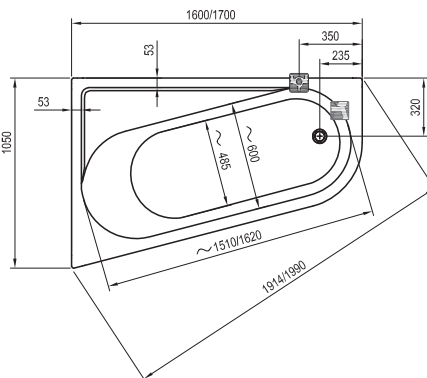

Chrome 160 / 170 x 105