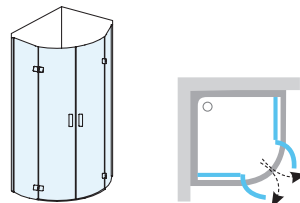

5 5 ROKOV ZÁRUKA
NA VŠETKY SPRCHOVÉ
KÚTY A DVERE

ZDVIHOVÝ MECHANIZMUS
Nadvihnutie dverí
a aretácia v základnej polohe

OCHRANA SKLA
Sklo je chránené technológiou
povrchovej úpravy RAVAK AntiCalc®

SMSKK4 Sprchový kút

SiČ:	Typ + Výplň (sklo)	Vstup (mm)	Rozmery (mm)	Cena
3S244A00Y1	SMSKK4-80 chróm+Transparent	761	785-800x785-800	975
3S277A00Y1	SMSKK4-90 chróm+Transparent	761	885-900x885-900	991

Súčasťou balenia je 2x krátky držiak
Výška výrobku 1900 mm.

Vo vyhotovení

6 mm

HRÚBKA SKLA

Odporúčané vaničky: Elipso, Elipso Pro, Elipso Pro Flat, Elipso Pro Chrome.

SMSRV4 Sprchový kút

SiČ:	Typ + Výplň (sklo)	Vstup (mm)	Rozmery (mm)	Cena
1SV44A00Z1	SMSRV4-80 chróm+Transparent	763	785-800x785-800	931
1SV77A00Z1	SMSRV4-90 chróm+Transparent	763	885-900x885-900	955

Súčasťou balenia je 2x krátky držiak
Výška výrobku 1900 mm.

Vo vyhotovení

6 mm

HRÚBKA SKLA