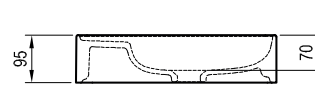

5

5 ROKOV ZÁRUKA

IMPREGNÁCIA PROTI VĽHKOSTI

Korpus: Biela lak
Dvierka: Biela lak

Miniumývadlo Veda Slim - keramika

400 x 220 mm

Umývadielko vyrobené z tenkostennej keramiky.

Jemné okraje zväčšujú priestor pre umývanie. Ideálne do miestností, kam sa nezmestí klasické umývadlo.

Umývadielko je určené pre skrinku Veda a nemožno ho inštalovať na stenu.