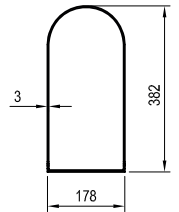

Umývadlo je nutné kombinovať s pevnou umývadlovou piletou.

sič:	UMÝVADLÁ	Hmotnosť (kg)	Rozmery (mm)	Cena
XJX01240002	Umývadlo Yard 400 keramické white	8,8	405x500x125	260

Konzola Yard 400

Konzola Yard pod umývadlo.