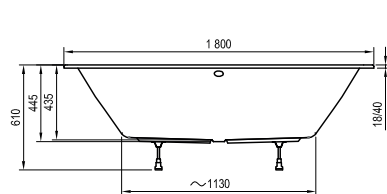

169 x 80

Freedom W

166 x 80

-  - vaňová batéria na okraj vane (vodopád)
-  - vaňová batéria do podlahy
-  - vaňová nástenná, alebo podomietková batéria

City / City Slim

180 x 80

Formy 01 / Formy 01 Slim

170 x 75, 180 x 80