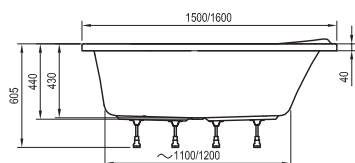

Rosa 95 150 / 160 x 95

- vaňová batéria na okraj vane (vodopád)
- vaňová batéria do podlahy
- vaňová nástenná, alebo podomietková batéria