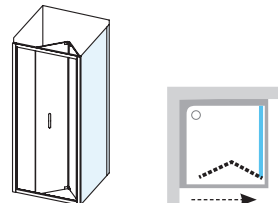

Vo vyhotovení

LESK

6 mm

HRUBKA SKLA

L 180° P

L/R VARIANT

Odporúčané vaničky: Aneta, Angela, Perseus Pro, Perseus Pro Flat, Perseus Pro Chrome, Gigant, Gigant Pro, Gigant Pro Flat, Gigant Pro Chrome.

Pre kompletizáciu sprchového kúta je potrebné objednať vždy aspoň 2 položky výrobku, tým vznikne celková cena sprchového kúta.

BLDZ2 Sprchové dvere (do niky alebo v kombinácii s BLPSZ)

Sič:	Typ + Výplň (sklo)	Vstup (mm)	Rozmery (mm)	Cena
X01H10C00Z1	BLDZ2-70 bright alu+Transparent	453	670-710	435
X01H40C00Z1	BLDZ2-80 bright alu+Transparent	553	770-810	459
X01H70C00Z1	BLDZ2-90 bright alu+Transparent	654	870-910	479

Výška výrobku 1900mm.