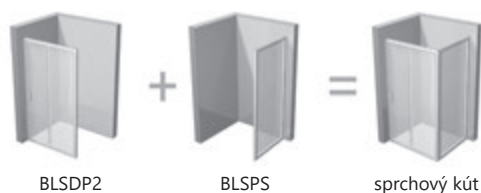

Výška výrobku 1950 mm.

Vo vyhotovení

6 mm
HRUBKA SKLA

180°
L/R VARIANT

Odporúčané vaničky: Perseus Pro, Perseus Pro Flat, Perseus Pro Chrome, Gigant, Gigant Pro, Gigant Pro Flat, Gigant Pro Chrome.

BLSDP2 + BLSPS