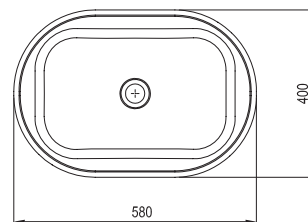

5

5 ROKOV ZÁRUKA

Umývadlo Solo - liaty mramor

580 x 400 x 140 mm

Subtílna línie a veľkorysý priestor, inovatívne kombinácie klasických tvarov.

Umývadlo je potrebné kombinovať s pevnou umývadlovou piletou.

Sič:	UMÝVADLÁ	Hmotnosť (kg)	Rozmery (mm)	Cena
XJX01358000	Umývadlo SOLO 580 white bez prepadu	13,8	580x400x140	276

Sič:	PRÍSLUŠENSTVO	Cena
X01439	Umývadlová pileta pevná chróm	21
X01695	Umývadlová pileta pevná keramická	40
X01762	Umývadlová pileta pevná black	56
X01371	Umývadlový sífón chróm	92
X01747	Umývadlový sífón black	100
X01612	Umývadlový sífón nábytkový	17

Pozri str. 345.