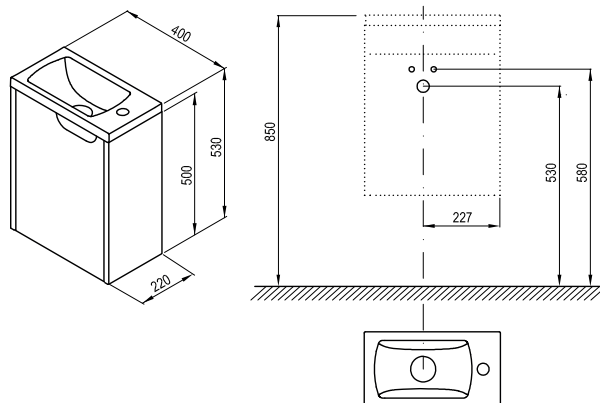

Farebné vyhotovenie korpusu*:

Korpus:	Biela lak	Biela lak
Dvierka:	Biela lak	Biela lak/ šedá

SD Classic II 400

400 x 220 x 500 mm - L/P
Skrinka s poličkou.

Skrinka je určená pod miniumývadlo
Classic II

SiC:	NÁBYTOK	Hmotnosť (kg)	Rozmery (mm)	Cena
X000001484	SD Classic 400 L biela/biela	12,3	400x220x500	148
X000001486	SD Classic 400 R biela/biela	12,3	400x220x500	148

SB Classic II

400x260x1600 mm - L/P
Vysoká skrinka s dvomi dvierkami,
s dvomi sklenenými poličkami
a praktickou zásuvkou v hornej časti.

SiC:	NÁBYTOK	Hmotnosť (kg)	Rozmery (mm)	Cena
X000001472	SB Classic 400 L biela/biela	26,5	400x260x1600	439
X000001473	SB Classic 400 L biela/šedá	26,5	400x260x1600	439
X000001474	SB Classic 400 R biela/biela	26,5	400x260x1600	439
X000001475	SB Classic 400 R biela/šedá	26,5	400x260x1600	439