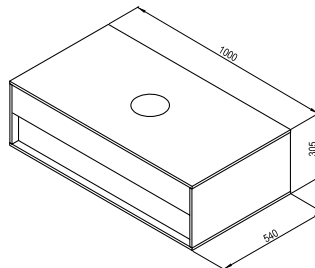

Biela

sič:	NÁBYTOK	Hmotnosť (kg)	Rozmery (mm)	Cena
X000001418	SD Step 1000 biela/orech			879
X000001417	SD Step 1000 biela/dub	35,7	1000x540x305	879
X000001429	SD Step 1000 biela/biela			739

Rozmery nábytku sú uvedené: šírka x hĺbka x výška. Váha (hmotnosť) výrobku je brutto, t.j. vrátane obalu.

Dodacia lehota je štandardne do 14 dní. Ceny sú uvedené v EUR vrátane DPH.

Upozornenie: Osvetlenie zrkadlovej skrinky je integrované s káblom pre priame zapojenie do elektroinštalácie. Neobsahuje vidlicu, vypínač ani zásuvku.