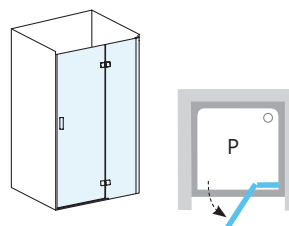

Výška výrobku 1900 mm.

Vo vyhotovení

6 mm

HRÚBKA SKLA

L/P

L/R VARIANT

Odporúčané vaničky: Perseus Pro, Perseus Pro Flat, Perseus Pro Chrome, Gigant, Gigant Pro, Gigant Pro Flat, Gigant Pro Chrome.

Možnosti použitia: Dvere A aj B je možné použiť do niky. V prípade kombinácie s pevnou stenou je nutné objednať variant B **k ľavým dverám ľavú pevnú stenu SMPS, k pravým dverám pravú stenu SMPS.**