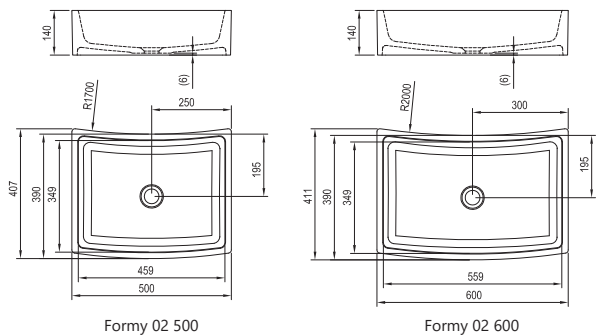

Obj. číslo	UMÝVADLÁ	Hmotnosť (kg)	Rozmery (mm)	Cena
XJM01250000	Umývadlo FORMY 02 500 D white bez prepadu	18,7	500x410x140	256
XJM01260000	Umývadlo FORMY 02 600 D white bez prepadu	21,2	600x410x140	280

Sič:	PRÍSLUŠENSTVO	Cena
X01439	Umývadlová pleta pevná chróm	21
X01695	Umývadlová pleta pevná keramická	40
X01762	Umývadlová pleta pevná black	56
X01371	Umývadlový sifón chróm	92
X01747	Umývadlový sifón black	100
X01612	Umývadlový sifón nábytkový	17

Pozri str. 345.