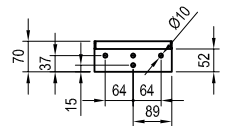

Umývadlo je nutné kombinovať s pevnou umývadlovou piletou.

sič:	UMÝVADLÁ	Hmotnosť (kg)	Rozmery (mm)	Cena
XJX01240002	Umývadlo Yard 400 keramické white	8,8	405x500x125	260

Konzola Yard 400

Konzola Yard pod umývadlo.