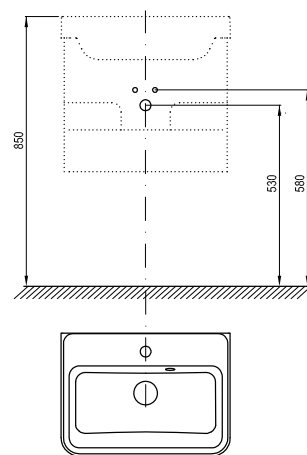

Biela

SiČ:	NÁBYTOK	Hmotnosť (kg)	Rozmery (mm)	Cena
X000001097	SD BeHappy II 530 biela	15,5	530x370x435	268