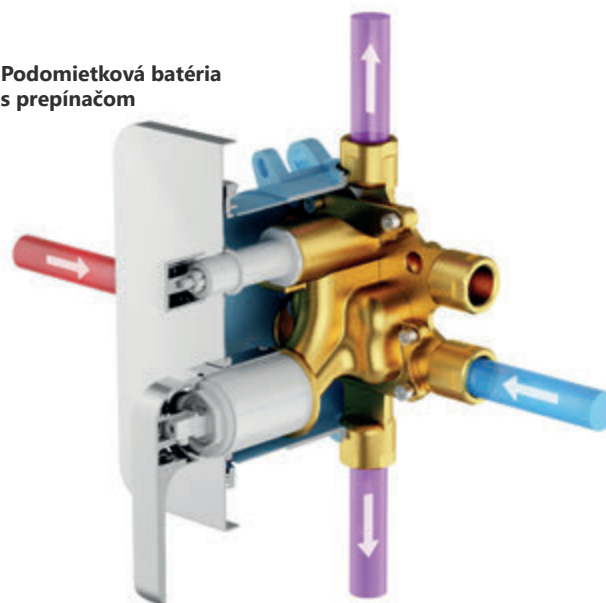

Podomietková batéria s prepínačom

Obidva vývody musia byť napojené na potrubie. Pri montáži k vani
musí byť výtok do vane na spodnom vývode a ručná sprcha musí
býť napojená na horný vývod. Pri inštalácii do sprchového kúta musí
býť ručná sprcha na spodnom vývode a hlavová sprcha napojená na
horný vývod.