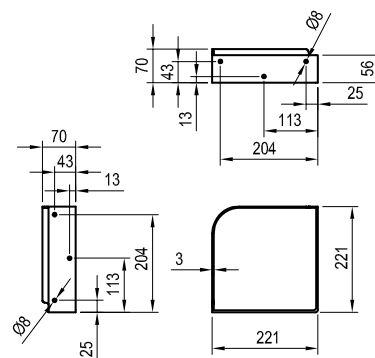

Konzola Yard 280 C

Konzola Yard pod umývadlo.

sič:	KONZOLA	Hmotnosť (kg)	Rozmery (mm)	Cena
X01774	Konzola Yard 280 C white	1,6	221x221x70	78
X01784	Konzola Yard 280 C stainless	1,6	221x221x70	88
X01779	Konzola Yard 280 C black	1,6	221x221x70	88

sič:	PRÍSLUŠENSTVO	Cena
X01439	Umývadlová pileta pevná chróm	21
X01695	Umývadlová pileta pevná keramická	40
X01762	Umývadlová pileta pevná black	56
X01371	Umývadlový sifón chróm	92
X01747	Umývadlový sifón black	100
X01612	Umývadlový sifón nábytkový	17

Pozri str. 345.