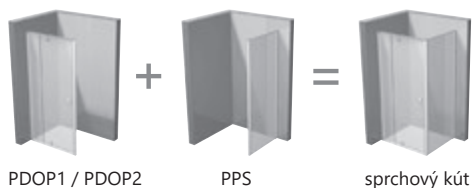

OCHRANA SKLA

Sklo je chránené technológiou povrchovej úpravy RAVAK AntiCalc®

JEDNODUCHÁ MONTÁŽ

Na montáž rámu vám stačí iba niekoľko skrutiek

PPS Pevná stena (pre kombináciu s PDOP1 alebo PDOP2)

SIČ:	Typ + Výplň (sklo)	Rozmery (mm)	Cena
90G40100Z1	PPS-80 white+Transparent	770-795	236
90G40C00Z1	PPS-80 bright alu+Transparent		236
90G40U00Z1	PPS-80 satin+Transparent		240
90G40300Z1	PPS-80 black+Transparent		256
90G70100Z1	PPS-90 white+Transparent	870-895	240
90G70C00Z1	PPS-90 bright alu+Transparent		240
90G70U00Z1	PPS-90 satin+Transparent		244
90G70300Z1	PPS-90 black+Transparent		260
90GA0100Z1	PPS-100 white+Transparent	970-995	244
90GA0C00Z1	PPS-100 bright alu+Transparent		244
90GA0U00Z1	PPS-100 satin+Transparent		248
90GA0300Z1	PPS-100 black+Transparent		264

Výška výrobku 1900 mm.