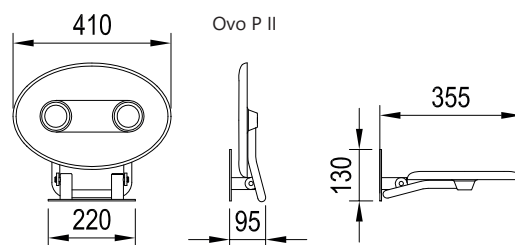

SIČ:	Označenie (typ)	Farba	Rozmery (mm)	Cena
B8F0000048	Sedadlo OVO-P II-CLEAR	čira	410x355	216
B8F0000049	Sedadlo OVO-P II-OPAL	priesvitná biela	410x355	216
B8F0000050	Sedadlo OVO-P II-ORANGE	priesvitná oranžová	410x355	216
B8F0000051	Sedadlo OVO-B II-CLEAR	čira	390x360	204
B8F0000052	Sedadlo OVO-B II-OPAL	priesvitná biela	390x360	204
B8F0000053	Sedadlo OVO-B II-ORANGE	priesvitná oranžová	390x360	204

Rozmery výrobkov sú uvedené v tvare šírka/hĺbka.
Dodacia lehota je štandardne do 14 dní. Ceny sú uvedené v EUR vrátane DPH.