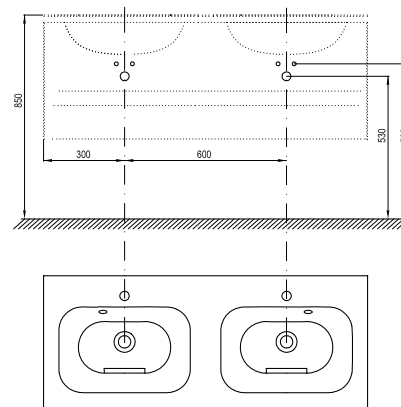

KONCEPTY
Koncept Chrome

5 ROKOV ZÁRUKA

IMPREGNÁCIA PROTI VĽHKOSTI

SD Chrome II

600 / 700 / 800 x 490 x 500 mm

Skrinky v niekoľkých veľkostiach a s dvomi zásuvkami. Inovované elegantne štíhle madlo umožňuje pohodlné otváranie a zjemňuje celkový dojem z nábytku Chrome.

Skrinky sú určené pod umývadlá Chrome 600 / 700 / 800.

SIČ:	NÁBYTOK	Hmotnosť (kg)	Rozmery (mm)	Cena
X000000918	SD 600 Chrome II biela/biela	23,0	600x490x500	467
X000000919	SD 600 Chrome II cappuccino/biela			467
X000000920	SD 700 Chrome II biela/biela	25,5	700x490x500	483
X000000921	SD 700 Chrome II cappuccino/biela			483
X000000922	SD 800 Chrome II biela/biela	27,5	800x490x500	507
X000000923	SD 800 Chrome II cappuccino/biela			507

SD Chrome 1200

1200 x 490 x 470 mm

Skrinka s dvomi vysokými zásuvkami je vybavená novým madlom v elegantne štíhlym dizajne.

Dvojumývadlo s priestrannými zásuvkami predstavuje praktické i vysoko estetické riešenie pre veľkú domácnosť.

Skrinka je určená pod dvojumývadlo Chrome 1200.

Biela

SIČ:	NÁBYTOK	Hmotnosť (kg)	Rozmery (mm)	Cena
X000000536	SD 1200 Chrome biela/biela	51,0	1200x490x470	803
X000000964	SD 1200 Chrome cappuccino/biela			803

Rozmery nábytku sú uvedené: šírka x hĺbka x výška. Váha (hmotnosť) výrobku je brutto, t.j. vrátane obalu.

Dodacia lehota je štandardne do 14 dní. Ceny sú uvedené v EUR vrátane DPH.

Upozornenie: Osvetlenie zrkadla je integrované s káblom pre priame zapojenie do elektroinštalácie. Neobsahuje vidlicu, vypínač ani zásuvku.