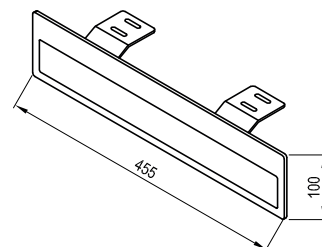

Vešiak uterákov Comfort biely

Vešiak pre pravý aj ľavý variant výrobu. Určený k doske Comfort 1200.