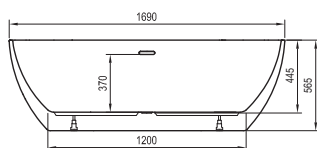

169 x 80

Freedom W

166 x 80

-  - vaňová batéria na okraj vane (vodopád)
-  - vaňová batéria do podlahy
-  - vaňová nástenná, alebo podomietková batéria

City / City Slim

180 x 80

Formy 01 / Formy 01 Slim

170 x 75, 180 x 80