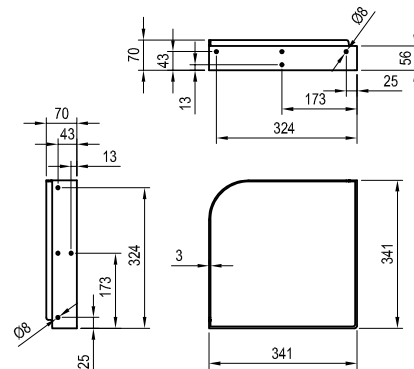

Konzola Yard 450 C

Konzola Yard pod umývadlo.

Sič:	KONZOLA	Hmotnosť (kg)	Rozmery (mm)	Cena
X01775	Konzola Yard 450 C white	2,5	341x341x70	96
X01785	Konzola Yard 450 C stainless	2,5	341x341x70	106
X01780	Konzola Yard 450 C black	2,5	341x341x70	104

Sič:	PRÍSLUŠENSTVO	Cena
X01439	Umývadlová pileta pevná chróm	21
X01695	Umývadlová pileta pevná keramická	40
X01762	Umývadlová pileta pevná black	56
X01371	Umývadlový sifón chróm	92
X01747	Umývadlový sifón black	100
X01612	Umývadlový sifón nábytkový	17

Pozri str. 345.