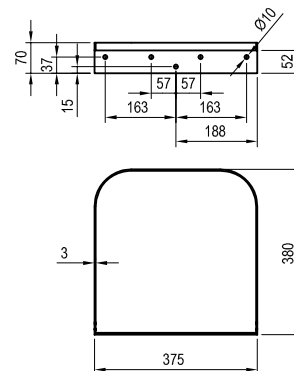

Konzola Yard 600

Konzola Yard pod umývadlo.

sič:	KONZOLA	Hmotnosť (kg)	Rozmery (mm)	Cena
X01777	Konzola Yard 600 white	2,7	375x380x70	112
X01787	Konzola Yard 600 stainless	2,7	375x380x70	120
X01782	Konzola Yard 600 black	2,7	375x380x70	120

sič:	PRÍSLUŠENSTVO	Cena
X01439	Umývadlová pileta pevná chróm	21
X01695	Umývadlová pileta pevná keramická	40
X01762	Umývadlová pileta pevná black	56
X01371	Umývadlový sifón chróm	92
X01747	Umývadlový sifón black	100
X01612	Umývadlový sifón nábytkový	17

Pozri str. 345.