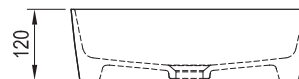

sič:	UMÝVADLÁ	Hmotnosť (kg)	Rozmery (mm)	Cena
XJX01140001	Umývadlo Uni 400 keramické white	7,2	400x400x120	140

sič:	PRÍSLUŠENSTVO	Cena
X01439	Umývadlová pilieta pevná chróm	21
X01695	Umývadlová pilieta pevná keramická	40
X01762	Umývadlová pilieta pevná black	56
X01371	Umývadlový sifón chróm	92
X01747	Umývadlový sifón black	100
X01436	Umývadlový sifón U trubkový chróm	22
X01612	Umývadlový sifón nábytkový	17

Pozri str. 345.