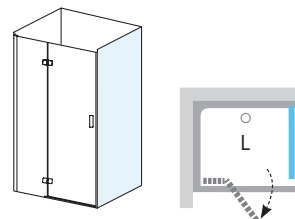

Vo vyhotovení