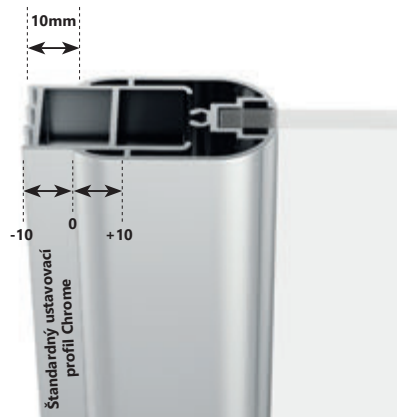

SiČ:	Typ + Výplň (sklo)	Vstup (mm)	Rozmery (mm)	Cena
0QV7C10LZ1	CSDL2-90 white+Transparent			591
0QV7CU0LZ1	CSDL2-90 satin+Transparent	720	875-905	607
0QV7CC0LZ1	CSDL2-90 bright alu+Transparent			591
0QVAC10LZ1	CSDL2-100 white+Transparent			607
0QVACU0LZ1	CSDL2-100 satin+Transparent	820	975-1005	627
0QVACC0LZ1	CSDL2-100 bright alu+Transparent			607
0QVDC10LZ1	CSDL2-110 white+Transparent			627
0QVDCU0LZ1	CSDL2-110 satin+Transparent	920	1075-1105	643
0QVDC0LZ1	CSDL2-110 bright alu+Transparent			627
0QVGC10LZ1	CSDL2-120 white+Transparent			615
0QVGCU0LZ1	CSDL2-120 satin+Transparent	1020	1175-1205	635
0QVGC0LZ1	CSDL2-120 bright alu+Transparent			615

Výška výrobku 1950 mm.

Vo vyhotovení

LESK SATIN BIELA

Odporúčané vaničky: Perseus Pro, Perseus Pro Flat, Perseus Pro Chrome, Gigant Pro, Gigant Pro Flat, Gigant Pro Chrome.

CNPS

SiČ:	Typ + Výplň (sklo)	Cena
E778801C19470	CNPS bright alu, rozširovací profil	52
E778801119470	CNPS white, rozširovací profil	52
E778801U19470	CNPS satin, rozširovací profil	60
E778801C19400	CNPS pre CPS bright alu, rozširovací profil	52
E778801119400	CNPS pre CPS white, rozširovací profil	52
E778801U19400	CNPS pre CPS satin, rozširovací profil	60

Výška výrobku 1950 mm.

Vo vyhotovení

LESK SATIN BIELA

Výrobok 'CNPS pre CPS' slúži na nastavenie pevných stien CPS. Pre všetky ostatné výrobky Chrome je určený výrobok 'CNPS'.

Ustavovacie profily Chrome

Štandardný ustavovací profil je súčasťou každého balenia výrobku Chrome a umožňuje nastavenie (rozšírenie/zúženie) výrobku o 10 mm.