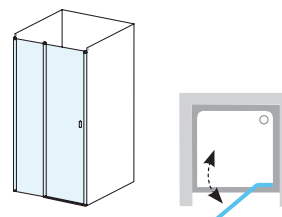

Vo vyhotovení

Odporúčané vaničky: Perseus Pro, Perseus Pro Chrome, Gigant, Gigant Pro, Gigant Pro Flat, Gigant Pro Chrome.

Detaily prevedenia rámov a výplní pozri str. 28. Ďalšie možnosti prevedenia v Konfiguratore riešení na mieru na <http://atypy.ravak.sk>

Sprchové dvere CSD1, CSD2 a CSDL2 nemožno kombinovať s pevnou stenou CPS.

Dodacia lehota je štandardne do 14 dní. Ceny sú uvedené v EUR vrátane DPH.

Pozor: Pred montážou sprchového kúta venujte pozornosť technickým dokumentom. Číslice uvedené v názve výrobku neznamenajú jeho presný rozmer, viac na www.ravak.sk.

Pri montáži sprchového kúta priamo na podlahu (bez sprchovej vaničky) vychádzajte z dokumentu pod názvom Stavebná pripravenosť umiestnenom v sekcii NA STIAHNUTIE pri sprchovom kúte na www.ravak.sk.