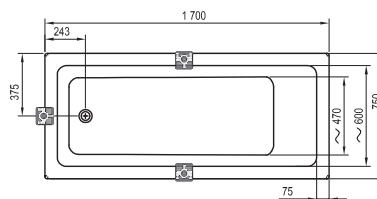

City / City Slim

180 x 80

Formy 01 / Formy 01 Slim

170 x 75, 180 x 80

Formy 02 / Formy 02 Slim

180 x 80

10°

170 x 75

Campanula II

170 x 75, 180 x 80

- vaňová batéria na okraj vane (vodopád)
- vaňová batéria do podlahy
- vaňová nástenná, alebo podomietková batéria