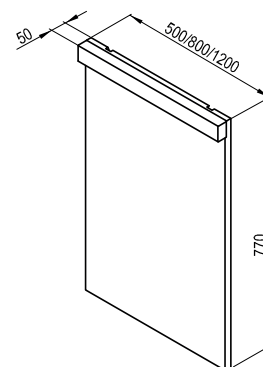

Biela

Sič:	NÁBYTOK	Hmotnosť (kg)	Rozmery (mm)	Cena
X000001056	Zrkadlo Natural 500 biela	11,0	500x50x770	156
X000001057	Zrkadlo Natural 800 biela	15,0	800x50x770	192
X000001058	Zrkadlo Natural 1200 biela	21,0	1200x50x770	292

Rozmery umývadiel sú uvedené: šírka x hĺbka. Rozmery nábytku sú uvedené: šírka x hĺbka x výška. Váha (hmotnosť) výrobku je brutto, tj. vrátane obalu.

Umývadlá sú dodávané len s otvorom 35 mm pre stojankovú batériu.

Dodacia lehota je štandardne do 14 dní. Ceny sú uvedené v EUR vrátane DPH.

Upozornenie: Osvetlenie zrkadla je integrované s káblom pre priame zapojenie do elektroinštalácie. Neobsahuje vidlicu, vypínač ani zásuvku.