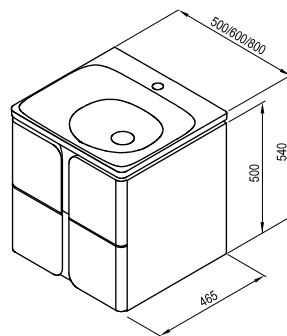

SD Balance 500/600/800

500 / 600 / 800 x 465 x 500 mm

Závesná skrinka s dvoma zásuvkami.

Pri kombinácii s umývadlom Balance je nutné použiť umývadlový sifón s pevnou piletou pre nábytok Balance.

Biela

Biela lak/grafit