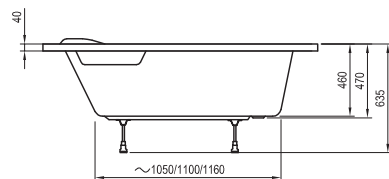

Rosa I
140 / 150 / 160 x 105

Avocado
150 / 160 x 75

BeHappy II
150 / 160 / 170 x 75

Asymmetric
150 x 100, 160 x 105, 170 x 110

- vaňová batéria na okraj vane (vodopád)
- vaňová batéria do podlahy
- vaňová nástenná, alebo podomietková batéria