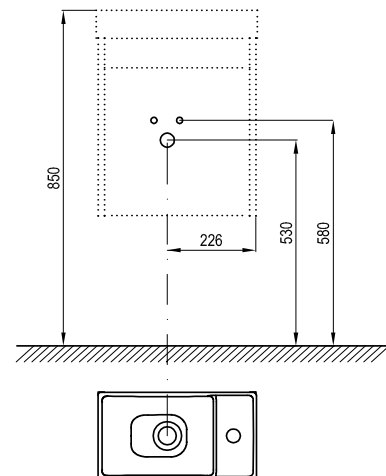

SiČ:	NÁBYTOK	Hmotnosť (kg)	Rozmery (mm)	Cena
X000001386	SD Veda 400 biela	11,7	400x220x450	100

Rozmery nábytku sú uvedené: šírka x hĺbka x výška. Váha (hmotnosť) výrobku je brutto, tj. vrátane obalu.

Dodacia lehota je štandardne do 14 dní. Ceny sú uvedené v EUR vrátane DPH.

Umývadlá sú dodávané len s otvorom 35 mm pre stojankovú batériu.