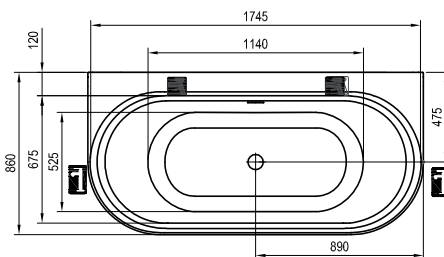

Technické nákresy – akrylátové vane

Ypsilon

180 x 80

Ypsilon Wall

178 x 86

Solo

178 x 80

Freedom O