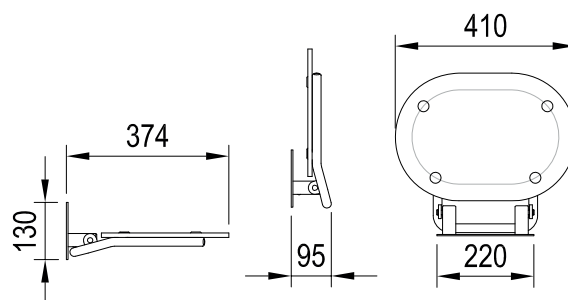

SiČ:	Označenie (typ)	Farba	Rozmery (mm)	Cena
B8F0000028	Sedadlo CHROME CLEAR/WHITE	priesvitná biela s bielym oválom	410x374	232
B8F0000029	Sedadlo CHROME CLEAR/STAINLESS	priesvitná biela s bielym oválom	410x374	232

Rozmery výrobkov sú uvedené v tvare šírka/hĺbka.

Dodacia lehota je štandardne do 14 dní. Ceny sú uvedené v EUR vrátane DPH.