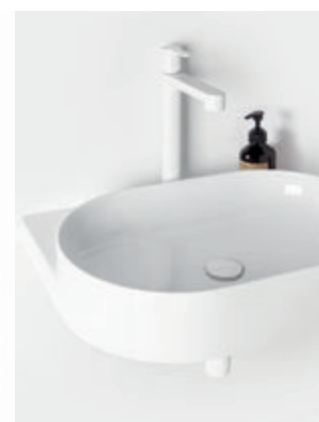

DIZAJN RAVAK MÁ ROKMI SVOJ VYBRÚSENÝ ŠTÝL,
KTORÝ VÁS NEPRESTANE BAVIŤ.