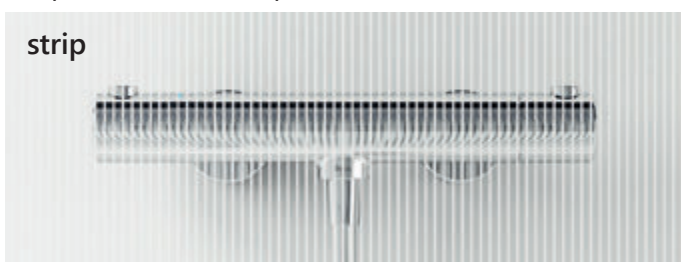

Štandardné výplne

Bezpečnostné sklo

Výplň umelá hmota

Atypické výplne - na objednávku

Bezpečnostné sklo s potlačou alebo zafarbené

Variety skiel pre atypické riešenia s možnosťou objednania nájdete na <http://atypy.ravak.sk>