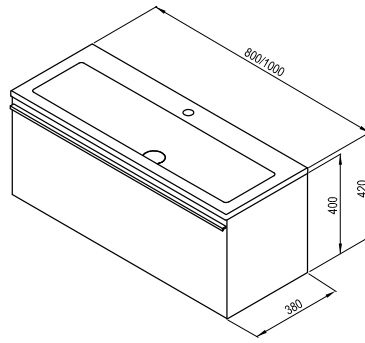

Skrinka navodzuje pozdĺžny horizontálny dojem decentne zdôraznený jemnou lištou a nezasahuje do priestoru kúpeľne.

Skrinka je určená pod umývadlo Clear zhodného rozmeru.

Biela

Dýha čerešňa

SIČ:	NÁBYTOK	Hmotnosť (kg)	Rozmery (mm)	Cena
X000000757	SD 800 Clear biela/biela	29,0	800x380x400	475
X000000758	SD 800 Clear biela/čerešňa			555
X000000759	SD 1000 Clear biela/biela	34,0	100x380x400	519
X000000760	SD 1000 Clear biela/čerešňa			599