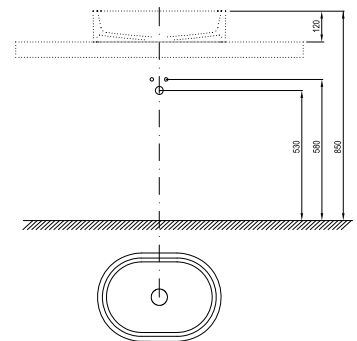

Biela

Sič:	DOSKY	Hmotnosť (kg)	Rozmery (mm)	Cena
X000000842	Doska pod umývadlo I 800 dub			288
X000000845	Doska pod umývadlo I 800 orech	15,0	800x550x70	288
X000000839	Doska pod umývadlo I 800 biela			272
X000000843	Doska pod umývadlo I 1000 dub			324
X000000846	Doska pod umývadlo I 1000 orech	17,5	1000x550x70	324
X000000840	Doska pod umývadlo I 1000 biela			308
X000000844	Doska pod umývadlo I 1200 dub			364
X000000847	Doska pod umývadlo I 1200 orech	19,0	1200x550x70	364
X000000841	Doska pod umývadlo I 1200 biela			348