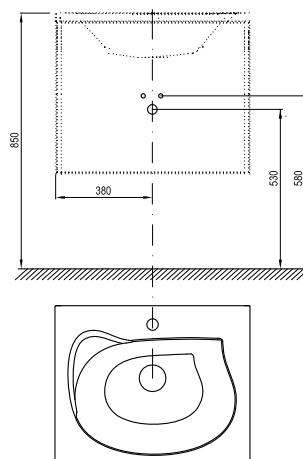

Korpus:	Biela lak	Lamino Cappuccino
Dvierka:	Biela lak	Biela lak

SD ROSA II 760

760 x 490 x 470 mm
Moderný variabilný nábytok s pestrou
ponukou farieb korpusov aj rozmerov.
Doladí koncept Rosa do dokonalosti.