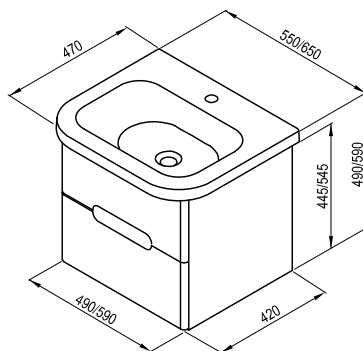

Biela

sič.	NÁBYTOK	Hmotnosť (kg)	Rozmery (mm)	Cena
X000001289	SD 550 Chrome II biela	21,5	490x420x445	387
X000001291	SD 650 Chrome II biela	25,5	590x420x545	403

Korpus:	Biela lak
Dvierka:	Biela lak

Umývadlá Chrome z liateho mramoru a nábytok