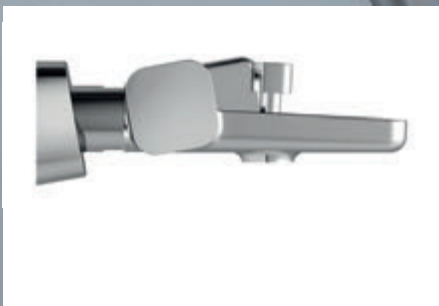

Dynamická súhra s vaňami z konceptu 10° vás neprestane baviť. Dokonale premyslená asymetria dodáva vaňovej batérii 10° originálny štýl a možnosť príjemného ovládania.