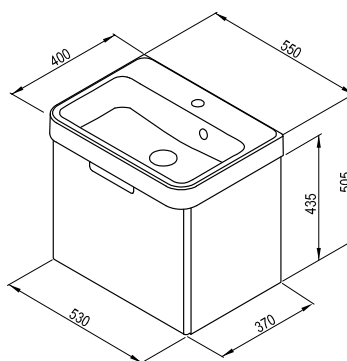

Biela

SiČ:	NÁBYTOK	Hmotnosť (kg)	Rozmery (mm)	Cena
X000001097	SD BeHappy II 530 biela	15,5	530x370x435	268