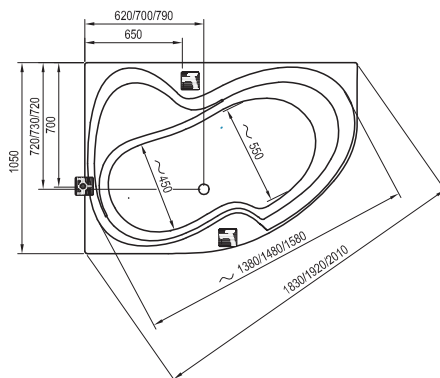

Rosa II 150 / 160 / 170 x 105