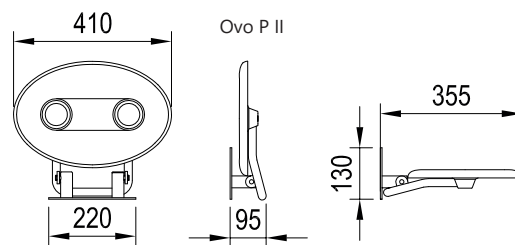

Ovo P II black orange

Ovo P II black opal

Zaberajú len 10 cm od steny

- **Preverené** - garantujeme záruku 10 rokov
- **Odolné** - antikorová konštrukcia je vyhovujúca v interiéri, ale aj v exteriéri
- **Robustné** - unesú až 150 kg
- **Krásne** - inovovaný dizajn upínacej dosky
- **S jednoduchou inštaláciou**