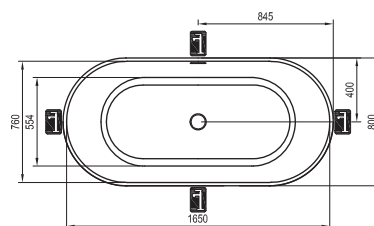

Freedom O

169 x 80