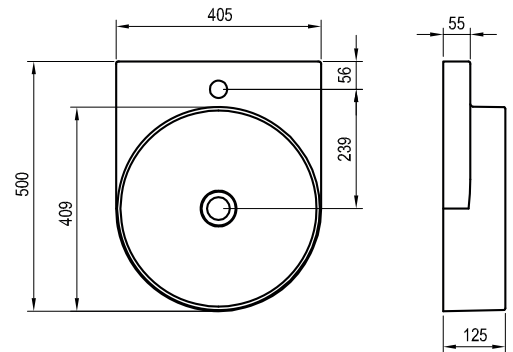

5

5 ROKOV ZÁRUKA

Umývadlo Yard 400 - keramika

405 x 500 x 125mm

Umývadlo je nutné kombinovať s pevnou umývadlovou piletou.

sič:	UMÝVADLÁ	Hmotnosť (kg)	Rozmery (mm)	Cena
XJX01240002	Umývadlo Yard 400 keramické white	8,8	405x500x125	260

Konzola Yard 400

Konzola Yard pod umývadlo.

sič:	KONZOLA	Hmotnosť (kg)	Rozmery (mm)	Cena
X01776	Konzola Yard 400 white	1,9	178x382x70	96
X01786	Konzola Yard 400 stainless	1,9	178x382x70	106
X01781	Konzola Yard 400 black	1,9	178x382x70	104

sič:	PRÍSLUŠENSTVO	Cena
X01439	Umývadlová pileta pevná chróm	21
X01695	Umývadlová pileta pevná keramická	40
X01762	Umývadlová pileta pevná black	56
X01371	Umývadlový sifón chróm	92
X01747	Umývadlový sifón black	100
X01612	Umývadlový sifón nábytkový	17

Pozri str. 345.