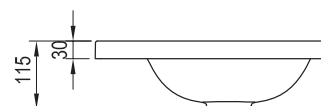

Miniumývadlo Classic II - liaty mramor

400 x 220 mm

Možno kombinovať so skrinkou pod umývadlo SD Classic II 400 a trubkovým umývadlovým sifónom.

Miniumývadlo Classic II sa dá tiež namontovať na stenu na kovové chrómované konzoly. Je bez prepadu – nutné použiť pevnú umývadlovú piletu.

Konzola Classic II

Možno inštalovať na miniumývadlo Classic II 400 x 220 mm

SIČ:	UMÝVADLÁ	Hmotnosť (kg)	Rozmery (mm)	Cena
XJX01140004	Umývadielko Classic II 400 white s otvormi	4,1	400x220x115	104

SIČ:	PRÍSLUŠENSTVO	Cena
X01373	Umývadlová pileta Click-Clack	22
X01437	Umývadlová pileta Click-Clack nízka chróm	21
X01371	Umývadlový sifón chróm	92
X01436	Umývadlový sifón U trubkový chróm	22
X01612	Umývadlový sifón nábytkový	17
B14000100P	Konzoly k umývadielku CLASSIC 400 (2ks) 2 ks	80

345.