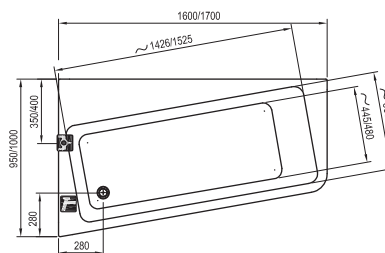

10° 160 x 95, 170 x 100