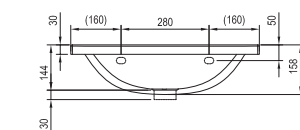

Umývadlo Classic II - liaty mramor

600 / 700 x 450 mm

Kombinovateľné so skrinkami pod umývadlo SD Chrome 600/700/800 a zrkadlom Chrome.

Classic II 600