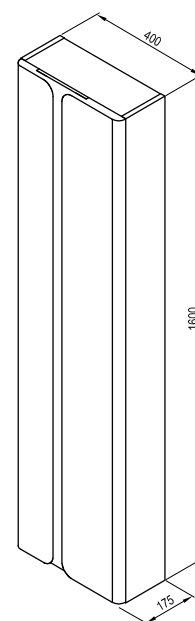

sič:	NÁBYTOK	Hmotnosť (kg)	Rozmery (mm)	Cena
X000001373	SB Balance 400 biela/biela	25,0	400x175x1600	459
X000001374	SB Balance 400 biela/grafit			459