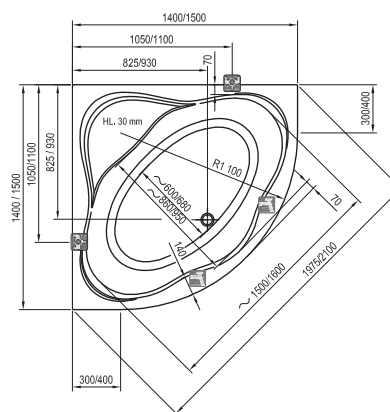

NewDay
140 x 140, 150 x 150