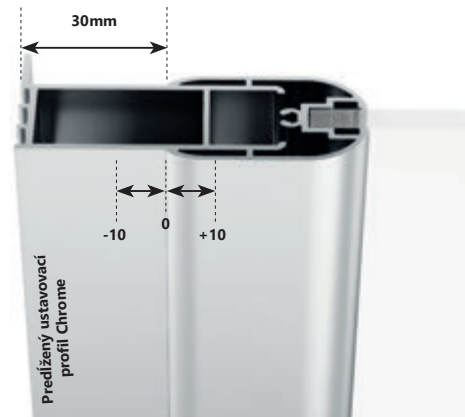

Výška výrobku 1950 mm.

Vo vyhotovení

LESK SATIN BIELA

Odporúčané vaničky: Perseus Pro, Perseus Pro Flat, Perseus Pro Chrome, Gigant Pro, Gigant Pro Flat, Gigant Pro Chrome.

CNPS

SiČ:	Typ + Výplň (sklo)	Cena
E778801C19470	CNPS bright alu, rozširovací profil	52
E778801119470	CNPS white, rozširovací profil	52
E778801U19470	CNPS satin, rozširovací profil	60
E778801C19400	CNPS pre CPS bright alu, rozširovací profil	52
E778801119400	CNPS pre CPS white, rozširovací profil	52
E778801U19400	CNPS pre CPS satin, rozširovací profil	60

Výška výrobku 1950 mm.

Vo vyhotovení

LESK SATIN BIELA

Výrobok 'CNPS pre CPS' slúži na nastavenie pevných stien CPS. Pre všetky ostatné výrobky Chrome je určený výrobok 'CNPS'.

Ustavovacie profily Chrome

Štandardný ustavovací profil je súčasťou každého balenia výrobku Chrome a umožňuje nastavenie (rozšírenie/zúženie) výrobku o 10 mm.