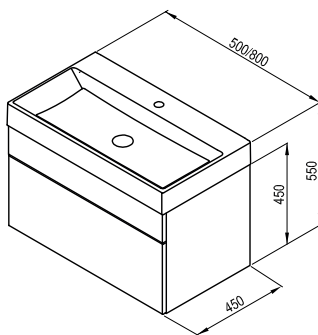

5

5 ROKOV ZÁRUKA

IMPREGNÁCIA PROTI VLHKOSTI

SD Natural

500 / 800 x 450 x 450 mm

Skrinka pod umývadlo s veľkým úložným priestorom a dvomi zásuvkami.

Určená pod umývadlo Natural 500/800.

Biela

sič:	NÁBYTOK	Hmotnosť (kg)	Rozmery (mm)	Cena
X000001051	SD Natural 500 biela	30,0	500x450x450	387
X000001052	SD Natural 800 biela	37,0	800x450x450	419

SD Natural 1200

1200 x 450 x 450 mm

Skrinka pod umývadlo s veľkým úložným priestorom a dvomi zásuvkami.

Určená pod umývadlo Natural 1200.