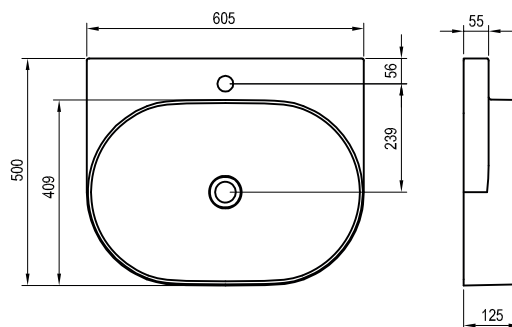

Pozri str. 345.

5

5 ROKOV ZÁRUKA

Umývadlo Yard 600 - keramika

605 x 500 x 125 mm

Umývadlo je nutné kombinovať s pevnou umývadlovou piletou.

sič:	UMÝVADLÁ	Hmotnosť (kg)	Rozmery (mm)	Cena
XJX01260002	Umývadlo Yard 600 keramické white	12,9	605x500x125	360