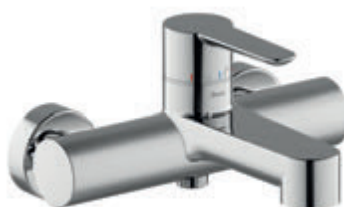

Vaňová nástenná batéria

bez setu
150 mm
PU 022.00/150
SIČ: X070115
Cena: 212