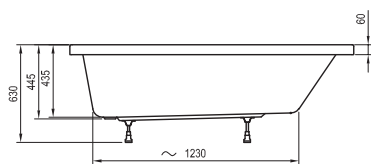

City / City Slim

180 x 80

Formy 01 / Formy 01 Slim

170 x 75, 180 x 80

Formy 02 / Formy 02 Slim

180 x 80

10°

170 x 75

Campanula II

170 x 75, 180 x 80

- vaňová batéria na okraj vane (vodopád)
- vaňová batéria do podlahy
- vaňová nástenná, alebo podomietková batéria