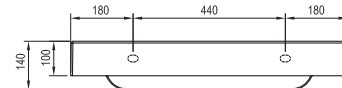

sič:	UMÝVADLÁ	Hmotnosť (kg)	Rozmery (mm)	Cena
XJO01280000	Umývadlo Natural 800 white bez prepadu s otvorom	23,7	800x450	332

Rozmery umývadiel sú uvedené: šírka x hĺbka. Váha (hmotnosť) výrobku je brutto, t.j. vrátane obalu. Umývadlá sú dodávané len s otvorom 35 mm pre stojankovú batériu. Dodacia lehota je štandardne do 14 dní. Ceny sú uvedené v EUR vrátane DPH.