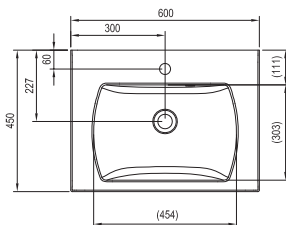

Umývadlo Classic II - liaty mramor

600 / 700 x 450 mm

Kombinovateľné so skrinkami pod umývadlo SD Chrome 600/700/800 a zrkadlom Chrome.

Classic II 600