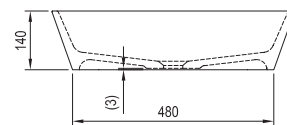

5

5 ROKOV ZÁRUKA

Umývadlo Solo - liaty mramor

580 x 400 x 140 mm

Subtílna línie a veľkorysý priestor, inovatívne kombinácie klasických tvarov.

Umývadlo je potrebné kombinovať s pevnou umývadlovou piletou.

Sič:	UMÝVADLÁ	Hmotnosť (kg)	Rozmery (mm)	Cena
XJX01358000	Umývadlo SOLO 580 white bez prepadu	13,8	580x400x140	276

Sič:	PRÍSLUŠENSTVO	Cena
X01439	Umývadlová pileta pevná chróm	21
X01695	Umývadlová pileta pevná keramická	40
X01762	Umývadlová pileta pevná black	56
X01371	Umývadlový sífón chróm	92
X01747	Umývadlový sífón black	100
X01612	Umývadlový sífón nábytkový	17

Pozri str. 345.