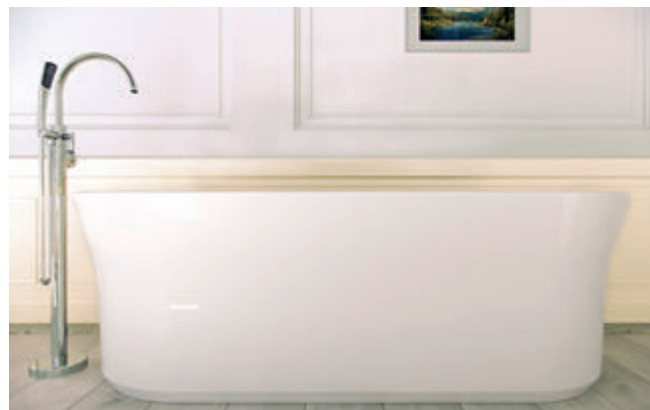

Vaňová batéria do podlahy Freedom pozri str. 399.

Všetky rozvody musia byť vedené podlahou (vaňový odpad, prívod vody pre podlahovú batériu). Vaňový odtokový komplet (t.j. prepád, pileta, sífón, zápachová uzáverka) a podpora (nožičky) sú súčasťou balenia. Vaňu Ypsilon nie je možné doplniť vaňovou zástenou. Dodacia lehota je štandardne do 14 dní. Ceny sú uvedené v EUR vrátane DPH. Technický náčrt vane nájdete na str. 222.

► Využite doživotnú záruku na všetky vane! Viac info na ravak.sk.