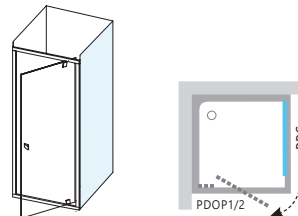

Vo vyhotovení

Odporúčané vaničky: Perseus Pro, Perseus Pro Flat, Perseus Pro Chrome, Gigant, Gigant Pro, Gigant Pro Flat, Gigant Pro Chrome.

Možnosti použitia: Spojením pevnej steny PPS a zvoleného typu sprchových dverí (PDOP1 alebo PDOP2) získate sprchový kút štvorcového alebo obdĺžnikového tvaru rôznych veľkostí.

PNPS Nadstavovací profil

SIČ:	Typ	Výška (mm)	Cena
E778801119000	PNPS white, nadstavovací profil	1900	18
E778801319000	PNPS black, nadstavovací profil		18
E778801U19000	PNPS satin, nadstavovací profil		20

Sprchové kúty Pivot v prevedení lesk možno rozšíriť nadstavovacím profilom BLNPS pozri str. 109.

Vo vyhotovení

Na rozšírenie výrobku je možné použiť nadstavovacie profily PNPS, ktoré umožnia nadstaviť (rozšíriť) sprchový kút alebo dvere minimálne o 2 cm.