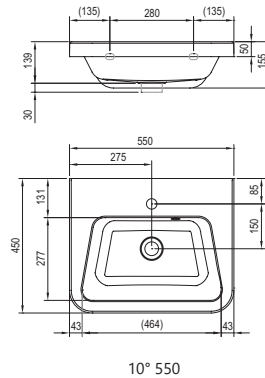

KONCEPTY
Koncept 10°

5 ROKOV ZÁRUKA

IMPREGNÁCIA PROTI VĽHKOSTI

Umývadlo 10° - liaty mramor

550 / 650 x 450 / 480 mm

Dostatočne veľký umývací priestor a komfortné odkladacie plochy.

Kombinovateľné so skrinkou pod umývadlo SD 10°.