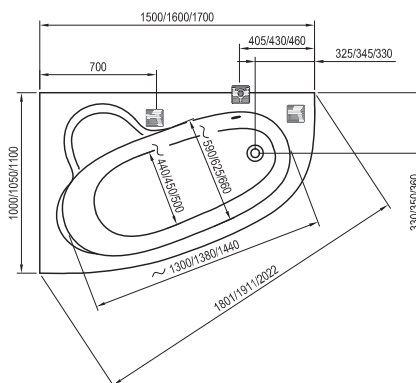

Rosa I
140 / 150 / 160 x 105

Avocado
150 / 160 x 75

BeHappy II
150 / 160 / 170 x 75

Asymmetric
150 x 100, 160 x 105, 170 x 110

- vaňová batéria na okraj vane (vodopád)
- vaňová batéria do podlahy
- vaňová nástenná, alebo podomietková batéria