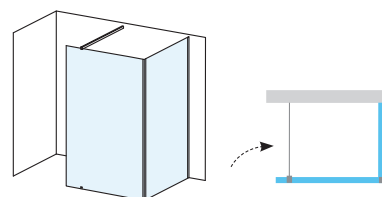

Walk-In Corner

SIČ:	Typ + Výplň (sklo)	Vstup (mm)	Cena	Cena (komplet)
GW1CD4C00Z1	Walk In Corner-110/80 v.200 bright alu+Transparent		784	920
GWD01000A093	W SET-80 Wall/Corner	800	136	
GW1CD4300Z1	Walk In Corner-110/80 v.200 black+Transparent		784	960
GWD010003017	W SET-80 Wall/Corner black	800	176	
GW1CG4C00Z1	Walk In Corner-120/80 v.200 bright alu+Transparent		808	944
GWD01000A093	W SET-80 Wall/Corner	800	136	
GW1CG4300Z1	Walk In Corner-120/80 v.200 black+Transparent		808	984
GWD010003017	W SET-80 Wall/Corner black	800	176	
GW1CG7C00Z1	Walk In Corner-120/90 v.200 bright alu+Transparent		836	972
GWD01000A094	W SET-90 Wall/Corner	900	136	
GW1CG7300Z1	Walk In Corner-120/90 v.200 black+Transparent		836	1 012
GWD010003018	W SET-90 Wall/Corner black	900	176	

Výška výrobku 2000 mm.

Vo vyhotovení

LESK ČIERNA

8 mm

HRúbKA SKLA

Odporúčame: Inštalovať priamo na podlahu so zabudovaným odtokovým žľabom, či podlahovým vpustom.

+ W SET =

W SET
Pre zakúpenie kompletného produktu radu Walk-In je nutné zaobstarat' sklenené pevné steny Walk-In v jednom balení, tak aj kovové vzpery na zabezpečenie stability celého kúta v druhom balení tzv. W SET. W SET obsahuje kovové vzpery, "U" podložky a tesnenie skla.