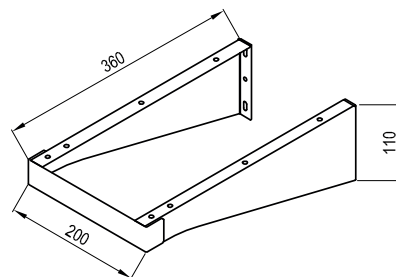

5

5 ROKOV ZÁRUKA

Konzola dosky Comfort

Konzola podopiera dosku Comfort 1200 pri variante s jednou skrinkou.

SIČ:	PRÍSLUŠENSTVO	Hmotnosť (kg)	Cena
X000001375	Konzola dosky Balance/Comfort 120	3,0	36

Držadlo Comfort chróm

Kovové madlo, polozapustené do čelnej strany skriniek. Charakteristický dizajnový prvok série nábytku Comfort. Možno dokúpiť samostatne a vymeniť za biele prevedenie dodávané spolu so skrinkami.

SIČ:	PRÍSLUŠENSTVO	Hmotnosť (kg)	Cena
X000001385	Madlo nábytkové Comfort chróm	0,2	16