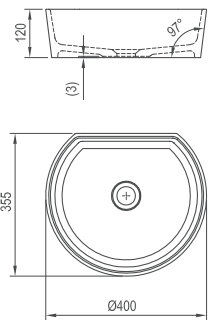

sič:	UMÝVADLÁ	Hmotnosť (kg)	Rozmery (mm)	Cena
XJN01300001	Umývadlo MOON 1C white bez prepadu	7,3	400x355x120	172