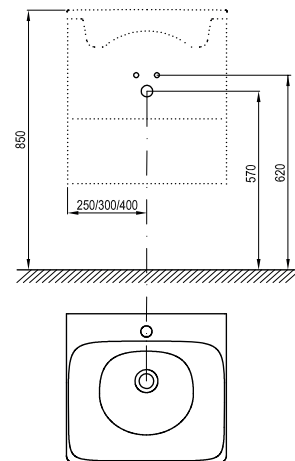

5

5 ROKOV ZÁRUKA

IMPREGNÁCIA PROTI VLHKOSTI

Umývadlo Balance 500/600/800 - keramika

500 / 600 / 800 x 465 mm

Umývadlo je určené k zapusteniu do skrinky SD Balance. Nemožno ho samostatne inštalovať na stenu a je nutné ho kombinovať s umývadlovým sifónom s pevnou piletou.

Obj. číslo	UMÝVADLÁ	Hmotnosť (kg)	Rozmery (mm)	Cena
XJX01250000	Umývadlo Balance 500 keramické white	9,9	500x465	116
XJX01260000	Umývadlo Balance 600 keramické white	10,8	600x465	136
XJX01280000	Umývadlo Balance 800 keramické white	14,8	800x465	180
X01723	Umývadlový sifón s pevnou piletou	0,6	-	40

SD Balance 500/600/800

500 / 600 / 800 x 465 x 500 mm

Závesná skrinka s dvoma zásuvkami.

Pri kombinácii s umývadlom Balance je nutné použiť umývadlový sifón s pevnou piletou pre nábytok Balance.

Biela

sič.	NÁBYTOK	Hmotnosť (kg)	Rozmery (mm)	Cena
X000001364	SD Balance 500 biela/biela	25,0	500 x 465 x 500	575
X000001365	SD Balance 500 biela/grafit	25,0	500 x 465 x 500	575
X000001366	SD Balance 600 biela/biela	29,0	600 x 465 x 500	619
X000001367	SD Balance 600 biela/grafit	29,0	600 x 465 x 500	619
X000001368	SD Balance 800 biela/biela	34,0	800 x 465 x 500	659
X000001369	SD Balance 800 biela/grafit	34,0	800 x 465 x 500	659

Rozmery nábytku sú uvedené: šírka x hĺbka x výška. Váha (hmotnosť) výrobku je brutto, t.j. vrátane obalu.

Dodacia lehota je štandardne do 14 dní. Ceny sú uvedené v EUR vrátane DPH.

Umývadlá sú dodávané len s otvorom 35 mm pre stojankovú batériu.