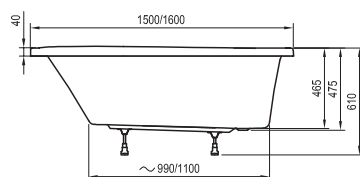

Rosa I
140 / 150 / 160 x 105

Avocado
150 / 160 x 75

BeHappy II
150 / 160 / 170 x 75

Asymmetric
150 x 100, 160 x 105, 170 x 110

- vaňová batéria na okraj vane (vodopád)
- vaňová batéria do podlahy
- vaňová nástenná, alebo podomietková batéria