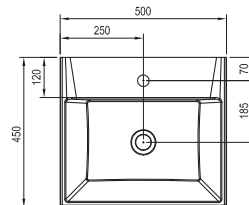

5

5 ROKOV ZÁRUKA

IMPREGNÁCIA PROTI VLHKOSTI

Umývadlo Natural 500 - liaty mramor

500 x 450 mm

Praktické umývadlo, ktoré nezaberá veľkú hĺbku od steny a je tak vhodné aj do menších kúpeľní. Vnútorňá umývacia plocha je pre jedného absolútne komfortná a zadný lem je dostatočne široký aj na pohodlné odkladanie.

Umývadlo je potrebné kombinovať s pevnou umývadlovou piletou.

Montáž umývadla sa vykonáva priamo na stenu alebo v kombinácii so skrinkou pod umývadlo SD Natural 500.

sič:	UMÝVADLÁ	Hmotnosť (kg)	Rozmery (mm)	Cena
XJO01250000	Umývadlo Natural 500 white bez prepadu s otvorom	15,8	500x450	216

Umývadlo Natural 800 - liaty mramor

800 x 450 mm

Exkluzívna šírka poskytuje maximálne pohodlie pri umývaní a pozdĺžne línie nezmenšujú priestor kúpeľne.

Umývadlo je potrebné kombinovať s pevnou umývadlovou piletou.

Montáž umývadla sa vykonáva priamo na stenu alebo v kombinácii so skrinkou pod umývadlo SD Natural 800.