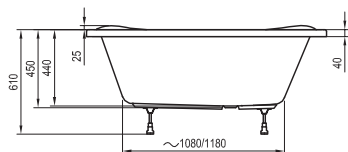

NewDay
140 x 140, 150 x 150