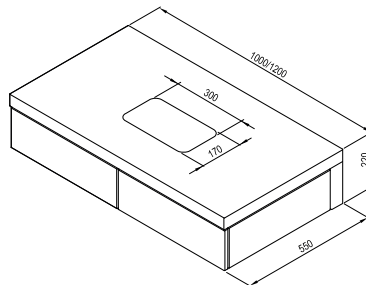

Biela

sič:	NÁBYTOK	Hmotnosť (kg)	Rozmery (mm)	Cena
X000001030	SD Formy 1000 biela			783
X000001033	SD Formy 1000 dub	46,0	1000x550x220	903
X000001036	SD Formy 1000 orech			903
X000001031	SD Formy 1200 biela			863
X000001034	SD Formy 1200 dub	56,0	1200x550x220	983
X000001037	SD Formy 1200 orech			983