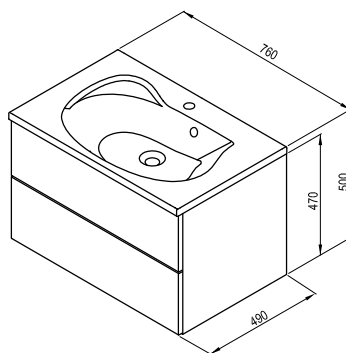

Farebné prevedenie korpusu*:
* Uvedené korpusy skriniek sú vždy
v kombinácii s bielymi lesklými dverkami.

Korpus:	Biela lak	Lamino Cappuccino
Dvierka:	Biela lak	Biela lak

SD ROSA II 760

760 x 490 x 470 mm
Moderný variabilný nábytok s pestrou
ponukou farieb korpusov aj rozmerov.
Doladí koncept Rosa do dokonalosti.

Biela

Sič:	NÁBYTOK	Hmotnosť (kg)	Rozmery (mm)	Cena
X000001293	SD 760 Rosa II biela/biela	27,7	760x490x470	391
X000001295	SD 760 Rosa II capuccino/biela			391