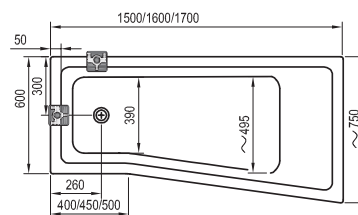

Rosa I
140 / 150 / 160 x 105

Avocado
150 / 160 x 75

BeHappy II
150 / 160 / 170 x 75

Asymmetric
150 x 100, 160 x 105, 170 x 110

- vaňová batéria na okraj vane (vodopád)
- vaňová batéria do podlahy
- vaňová nástenná, alebo podomietková batéria