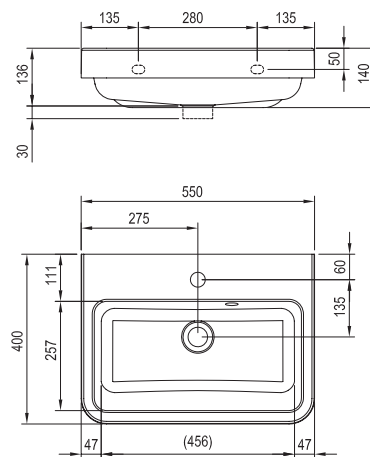

Pozri str. 345.

Umývadlo BeHappy II - liaty mramor

550 x 400 mm

Skvele poslúžia kdekoľvek v kúpeľni a umožňujú spojenie s kúpeľňovou skrinkou, ktorá poskytuje konceptu BeHappy II nové úložné priestory.

SIČ:	UMÝVADLÁ	Hmotnosť (kg)	Rozmery (mm)	Cena
XJA01155000	Umývadlo BeHappy II 550 white s otvormi	15,6	550x400	212