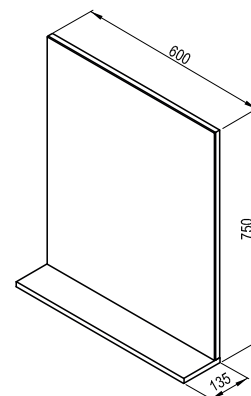

Biela

Cappuccino

SIČ:	NÁBYTOK	Hmotnosť (kg)	Rozmery (mm)	Cena
X000000930	Zrkadlo Rosa II 600 biela	9,5	600x135x750	108
X000000932	Zrkadlo Rosa II 600 cappuccino			108

Zrkadlo Rosa II 760

760 x 135 x 750 mm