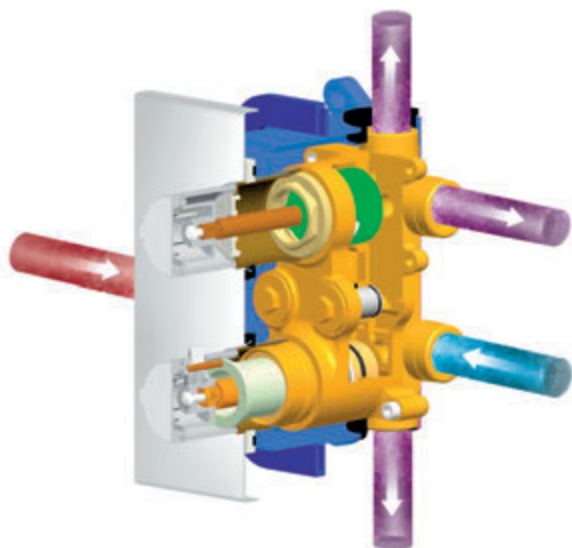

Rozvod až na 3 miesta

Batéria CR 067.00 je úplne unikátnym riešením na trhu, pretože umožňuje prepínať rozvod zmiešanej vody na jedno z troch miest. Môžete ju tak využiť, ak chcete mať napríklad hlavovú aj ručnú sprchu a k tomu ešte vývod do vane.