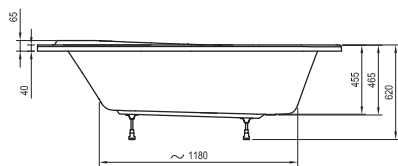

LoveStory II 196 x 139