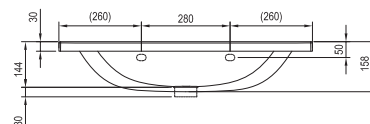

Classic II 800

sič.	UMÝVADLÁ	Hmotnosť (kg)	Rozmery (mm)	Cena
XJX01180000	Umývadlo Classic II 800 white s otvormi	22,7	800x450x174	268

Dvojumývadlo Classic II - liaty mramor

1300 x 450 mm

Dvojumývadlo s mnohými odkladacími plochami na pohodlné umývanie.

Kombinovateľné so skrinkou pod dvojumývadlo SD Classic II 1300.