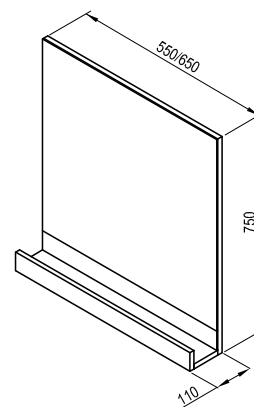

Korpus:	Lamino Tmavý orech	Biela lak
Dvierka:	Lamino Tmavý orech	Biela lak

Zrkadlo 10° priame

550 / 650 x 110 x 750 mm
Zrkadlo s praktickou poličkou
na nevyhnutné maličkosti.

Biela

SiČ:	NÁBYTOK	Hmotnosť (kg)	Rozmery (mm)	Cena
X000000848	Zrkadlo 10° 550 biela	7,5	550x110x750	140
X000000850	Zrkadlo 10° 550 tmavý orech			140
X000000851	Zrkadlo 10° 650 biela	8,5	650x110x750	148
X000000853	Zrkadlo 10° 650 tmavý orech			148

Zrkadlo 10° rohové

550 / 650 x 150 x 750 mm - L/P
Zrkadlo pootočené o 10° do priestoru
poskytuje používateľovi oveľa väčší
komfort pri používaní. Skvele sa kombinuje
s rohovým umývadlom 10°.