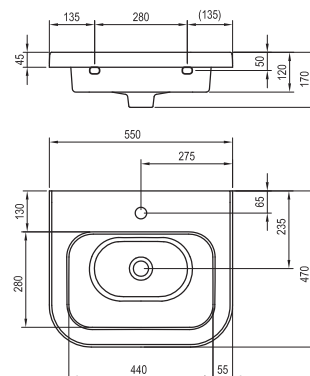

5 ROKOV ZÁRUKA

Umývadlo Chrome 550 - keramika

550 x 470 mm

Kombinovateľné so skrinkou pod umývadlo
SD Chrome II 550.

sič:	UMÝVADLÁ	Hmotnosť (kg)	Rozmery (mm)	Cena
XJG01155000	Umývadlo Chrome 550 keramické white	14,7	550x470	128