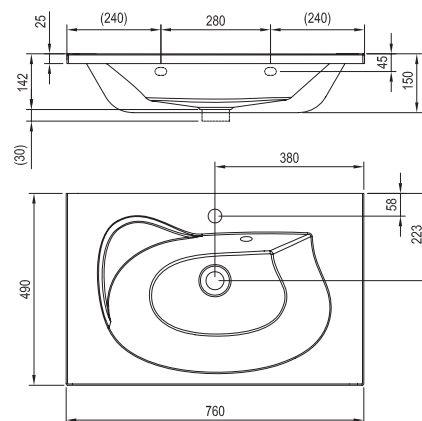

sič:	UMÝVADLÁ	Hmotnosť (kg)	Rozmery (mm)	Cena
XJ201176000	Umývadlo ROSA 760 white s otvormi	18,6	760x490	272

sič:	PRÍSLUŠENSTVO	Cena
X01373	Umývadlová pileta Click-Clack	22
X01437	Umývadlová pileta Click-Clack nízka chróm	21
X01371	Umývadlový sifón chróm	92
X01436	Umývadlový sifón U trubkový chróm	22
X01612	Umývadlový sifón nábytkový	17
345.		

Rozmery umývadiel sú uvedené: šírka x hĺbka. Váha (hmotnosť) výrobku je brutto, tj. vrátane obalu.

Umývadlá sú dodávané len s otvorom 35 mm pre stojankovú batériu.

Dodacia lehota je štandardne do 14 dní. Ceny sú uvedené v EUR vrátane DPH.