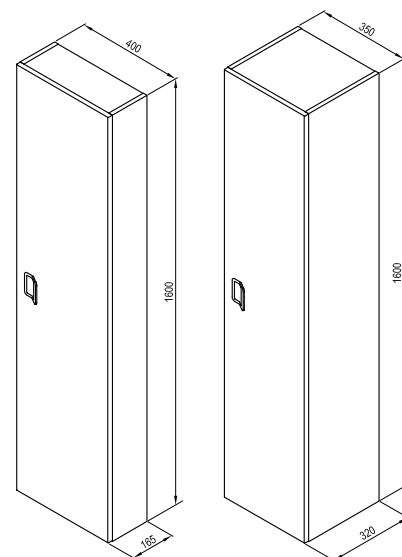

SIČ:	NÁBYTOK	Hmotnosť (kg)	Rozmery (mm)	Cena
X000001382	SB Comfort 400 biela/biela	25,0	400x165x1600	487
X000001383	SB Comfort 350 biela/biela	29,4	350x320x1600	479
SIČ:	PRÍSLUŠENSTVO	Hmotnosť (kg)	Cena	
X000001385	Madlo nábytkové Comfort chróm	0,2	-	16