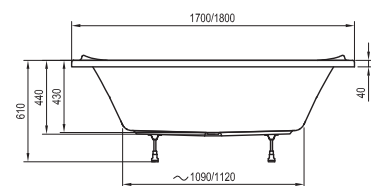

Campanula II

170 x 75, 180 x 80

- vaňová batéria na okraj vane (vodopád)
- vaňová batéria do podlahy
- vaňová nástenná, alebo podomietková batéria