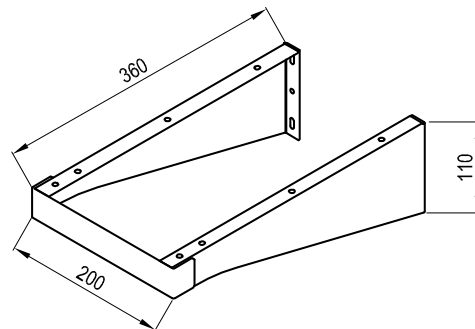

5

5 ROKOV ZÁRUKA

Konzola dosky Balance

Konzola podopiera dosku Balance 1200 pri variante s jednou skrinkou.

sič:	PRÍSLUŠENSTVO	Hmotnosť (kg)	Cena
X000001375	Konzola dosky Balance/Comfort 120	3,0	36