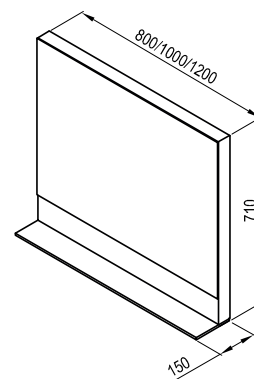

Zrkadlo Formy

800 / 1000 / 1200 x 150 x 710 mm

Zrkadlo s praktickou poličkou na odkladanie vecí.

Biela

Dýha orech

Dýha dub

SIČ:	NÁBYTOK	Hmotnosť (kg)	Rozmery (mm)	Cena
X000001044	Zrkadlo Formy 800 biela			336
X000001046	Zrkadlo Formy 800 dub	30,0	800x150x710	427
X000001049	Zrkadlo Formy 800 orech			427
X000000983	Zrkadlo Formy 1000 biela			379
X000001047	Zrkadlo Formy 1000 dub	37,0	1000x150x710	467
X000001050	Zrkadlo Formy 1000 orech			467
X000001045	Zrkadlo Formy 1200 biela			419
X000001048	Zrkadlo Formy 1200 dub	44,0	1200x150x710	511
X000000984	Zrkadlo Formy 1200 orech			511