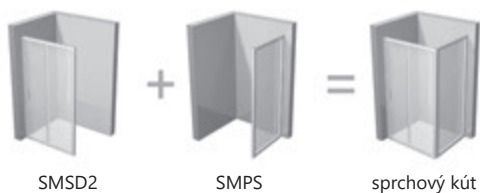

SMPS pevná stena

SIČ:	Typ + Výplň (sklo)	Rozmery (mm)	Cena
9SL40A00Z1	SMPS-80 L chróm+Transparent		364
9SP40A00Z1	SMPS-80 R chróm+Transparent	785-800	364
9SL70A00Z1	SMPS-90 L chróm+Transparent		383
9SP70A00Z1	SMPS-90 R chróm+Transparent	885-900	383
9SLA0A00Z1	SMPS-100 L chróm+Transparent		403
9SPA0A00Z1	SMPS-100 R chróm+Transparent	985-1000	403

Súčasťou balenia je 1x dlhý držiak

Výška výrobku 1900 mm.