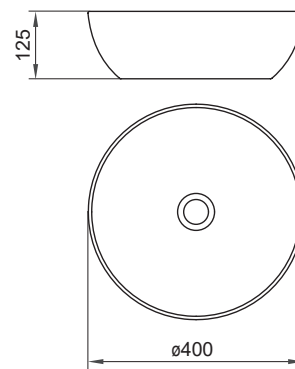

5

5 ROKOV ZÁRUKA

Umývadlo Uni Slim B - keramika

400 x 400 x 125 mm

Ladne vyklenutý tvar pripomínajúci misu láka k hrám s vodou. Overená veľkosť i hĺbka vyhovuje všetkým interiárom a nabáda aj na skombinovanie dvoch pre väčšiu rodinu.

Sič:	UMÝVADLÁ	Hmotnosť (kg)	Rozmery (mm)	Cena
XJX01140003	Umývadlo Uni 400 B Slim keramické white	7,2	400x400x125	184

Umývadlo Uni Slim S - keramika

380 x 380 x 125 mm

Tvar umývadla sa inšpiroval štvorcem, zaoblil však jeho ostré hrany. Ideálne na skombinovanie dvoch umývadiel pre väčšiu rodinu.