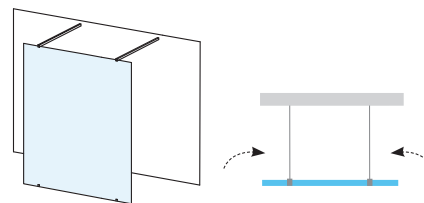

Walk-In

5 5 ROKOV ZÁRUKA
NA VŠETKY SPRCHOVÉ
KÚTY A DVERE

OCHRANA SKLA
Sklo je chránené technológiou
povrchovej úpravy RAVAK AntiCalc®

JEDNODUCHÁ ÚDRŽBA
Žiadne profily a neprístupné miesta

Walk-In Free

SIČ:	Typ + Výplň (sklo)	Cena
GW9FG0C00Z1	Walk In Free-120 v.200 bright alu+Transparent	448
GW9FJ0C00Z1	Walk In Free-130 v.200 bright alu+Transparent	472
GW9FM0C00Z1	Walk In Free-140 v.200 bright alu+Transparent	496
GW9FP0C00Z1	Walk In Free-150 v.200 bright alu+Transparent	520
GW9FS0C00Z1	Walk In Free-160 v.200 bright alu+Transparent	548

SIČ:	Typ	Vstup (mm)	Cena
GWD01000A098	W SET-Uni Free/Wall	1200	136
GWD010003023	W SET-Uni Free/Wall black		176
GWD01000A096	W SET-90 Free	900	252
GWD010003020	W SET-90 Free black		292
GWD01000A097	W SET-100 Free	1000	252
GWD010003021	W SET-100 Free black		292

Výška výrobku 2000 mm.

Vo vyhotovení

LESK ČIERNA

8 mm

HRúbKA SKLA

Odporúčame: Inštalovať priamo na podlahu so zabudovaným odtokovým žľabom, či podlahovým vpustom.

Pre kompletizáciu sprchového kúta je nutné objednať sklo Walk-In Free spoločne s W SET Free v ľubovoľnom rozmere, tým vznikne celková cena sprchového kúta. W SET určuje šírku vstupu do sprchového kúta z oboch strán.

Walk-In Corner

SIČ:	Typ + Výplň (sklo)	Vstup (mm)	Cena	Cena (komplet)
GW1CD4C00Z1	Walk In Corner-110/80 v.200 bright alu+Transparent		784	920
GWD01000A093	W SET-80 Wall/Corner	800	136	
GW1CD4300Z1	Walk In Corner-110/80 v.200 black+Transparent		784	960
GWD010003017	W SET-80 Wall/Corner black	800	176	
GW1CG4C00Z1	Walk In Corner-120/80 v.200 bright alu+Transparent		808	944
GWD01000A093	W SET-80 Wall/Corner	800	136	
GW1CG4300Z1	Walk In Corner-120/80 v.200 black+Transparent		808	984
GWD010003017	W SET-80 Wall/Corner black	800	176	
GW1CG7C00Z1	Walk In Corner-120/90 v.200 bright alu+Transparent		836	972
GWD01000A094	W SET-90 Wall/Corner	900	136	
GW1CG7300Z1	Walk In Corner-120/90 v.200 black+Transparent		836	1 012
GWD010003018	W SET-90 Wall/Corner black	900	176	

Výška výrobku 2000 mm.