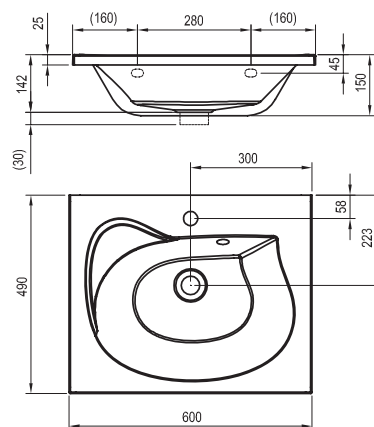

Moderné umývadlo, ktoré je možné kombinovať so skrinkou pod umývadlo SD Rosa II 600 a zrkadlom Rosa II 600.

sič:	UMÝVADLÁ	Hmotnosť (kg)	Rozmery (mm)	Cena
XJ201160000	Umývadlo ROSA 600 white s otvormi	15,8	600x490	236