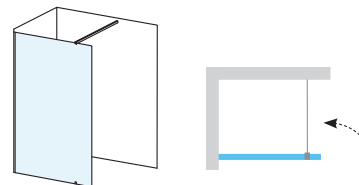

Výška výrobku 2000 mm.

Vo vyhotovení

8 mm

HRUBKA SKLA

Odporúčame: Inštalovať priamo na podlahu so zabudovaným odtokovým žľabom, či podlahovým vpustom.

Pre kompletizáciu sprchového kúta je nutné objednať sklo Walk-In Wall/Corner spoločne s W SET Wall/Corner v ľubovoľnom rozmere, tým vznikne celková cena sprchového kúta. W SET určuje šírku vstupu do sprchového kúta.

Vo vyhotovení

8 mm

HRUBKA SKLA