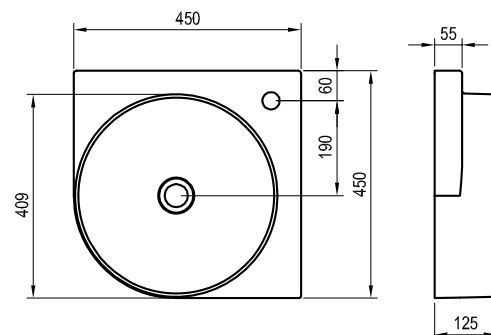

Umývadlo Yard 450 C - keramika

450 x 450 x 125 mm
Umývadlo do rohu

Umývadlo je nutné kombinovať
s pevnou umývadlovou piletou.

Sič:	UMÝVADLÁ	Hmotnosť (kg)	Rozmery (mm)	Cena
XJX01245000	Umývadlo Yard 450 C keramické white	8,4	450x450x125	260