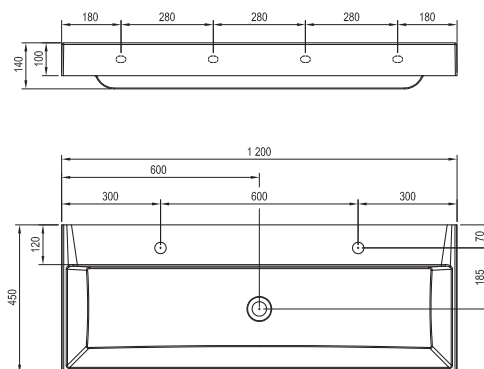

Korpus:	Biela lak
Dvierka:	Biela lak

Umývadlo Natural Duo - liaty mramor

1200 x 450 mm

Solitér medzi umývadlami, ktorý spoločnému používaniu kúpeľne dá nový rozmer. Spojená umývacia plocha sa skvele udržiava v čistote a na vypúšťanie vám bude stačiť len jeden odtok.

Umývadlo je potrebné kombinovať s pevnou umývadlovou piletou. Montáž umývadla sa vykonáva priamo na stenu alebo v kombinácii so skrinkou pod umývadlo SD Natural 1200.

Sič:	UMÝVADLÁ	Hmotnosť (kg)	Rozmery (mm)	Cena
XJO01212000	Umývadlo Natural Duo 1200 white bez prepadu s otvorom	34,4	1200x450	495

Sič:	PRÍSLUŠENSTVO	Cena
X01439	Umývadlová piletá pevná chróm	21
X01695	Umývadlová piletá pevná keramická	40
X01371	Umývadlový sifón chróm	92
X01436	Umývadlový sifón U trubkový chróm	22
X01612	Umývadlový sifón nábytkový	17
345.		

Zrkadlo Natural

500 / 800 / 1200 x 50 x 770 mm

Zrkadlo je určené nad umývadlá Natural 500/800/1200.

Zrkadlo Natural je vybavené integrovaným osvetlením.