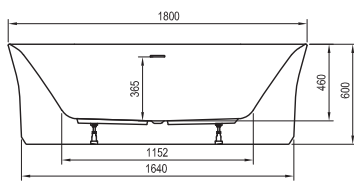

Technické nákresy – akrylátové vane

Ypsilon

180 x 80

Ypsilon Wall

178 x 86

Solo

178 x 80

Freedom O