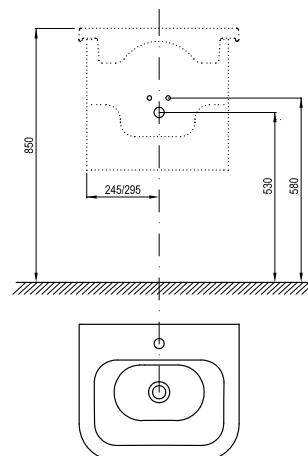

Biela

sič.	NÁBYTOK	Hmotnosť (kg)	Rozmery (mm)	Cena
X000001289	SD 550 Chrome II biela	21,5	490x420x445	387
X000001291	SD 650 Chrome II biela	25,5	590x420x545	403

Korpus:	Biela lak
Dvierka:	Biela lak

Umývadlá Chrome z liateho mramoru a nábytok