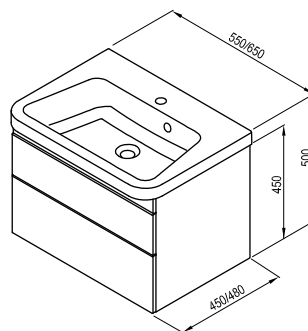

KONCEPTY
Koncept 10°

5 ROKOV ZÁRUKA

IMPREGNÁCIA PROTI VLHKOSTI

SD 10°

550 / 650 x 450 / 480 x 450 mm

Pre lepšie členenie kúpeľňových nevyhnutností má skrinka po novom dve zásuvky.

Určená pod umývadlo 10°.

SIČ:	NÁBYTOK	Hmotnosť (kg)	Rozmery (mm)	Cena
X000001283	SD 10° II 550 biela	24,9	550x450x450	599
X000001285	SD 10° II 550 tmavý orech			599
X000001286	SD 10° II 650 biela	29,4	650x480x450	639
X000001288	SD 10° II 650 tmavý orech			639

SD 10° rohová

550 / 650 x 485 / 535 x 450 mm - L/P

Skrinka s poličkou a veľkým úložným priestorom.

Určená pod umývadlo 10° rohové zhodné varianty.

SIČ:	NÁBYTOK	Hmotnosť (kg)	Rozmery (mm)	Cena
X000000739	SD 10° 550 L biela	19,0	550x485x450	264
X000000742	SD 10° 550 R biela			264
X000000741	SD 10° 550 L tmavý orech			264
X000000744	SD 10° 550 R tmavý orech			264
X000000745	SD 10° 650 L biela	22,0	650x535x450	284
X000000748	SD 10° 650 R biela			284
X000000747	SD 10° 650 L tmavý orech			284
X000000750	SD 10° 650 R tmavý orech			284

Rozmery nábytku sú uvedené: šírka x hĺbka x výška. Váha (hmotnosť) výrobku je brutto, t.j. vrátane obalu.

L - ľavý variant výrobku, P - pravý variant výrobku

Dodacia lehota je štandardne do 14 dní. Ceny sú uvedené v EUR vrátane DPH.