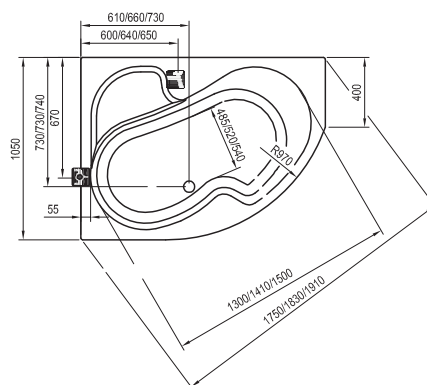

Rosa I
140 / 150 / 160 x 105

Avocado
150 / 160 x 75

BeHappy II
150 / 160 / 170 x 75

Asymmetric
150 x 100, 160 x 105, 170 x 110

- vaňová batéria na okraj vane (vodopád)
- vaňová batéria do podlahy
- vaňová nástenná, alebo podomietková batéria