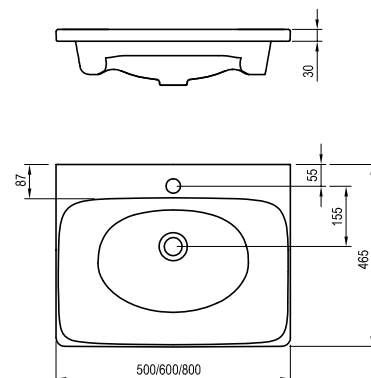

5

5 ROKOV ZÁRUKA

IMPREGNÁCIA PROTI VLHKOSTI

Umývadlo Balance 500/600/800 - keramika

500 / 600 / 800 x 465 mm

Umývadlo je určené k zapusteniu do skrinky SD Balance. Nemožno ho samostatne inštalovať na stenu a je nutné ho kombinovať s umývadlovým sifónom s pevnou piletou.

Obj. číslo	UMÝVADLÁ	Hmotnosť (kg)	Rozmery (mm)	Cena
XJX01250000	Umývadlo Balance 500 keramické white	9,9	500x465	116
XJX01260000	Umývadlo Balance 600 keramické white	10,8	600x465	136
XJX01280000	Umývadlo Balance 800 keramické white	14,8	800x465	180
X01723	Umývadlový sifón s pevnou piletou	0,6	-	40

SD Balance 500/600/800

500 / 600 / 800 x 465 x 500 mm

Závesná skrinka s dvoma zásuvkami.

Pri kombinácii s umývadlom Balance je nutné použiť umývadlový sifón s pevnou piletou pre nábytok Balance.