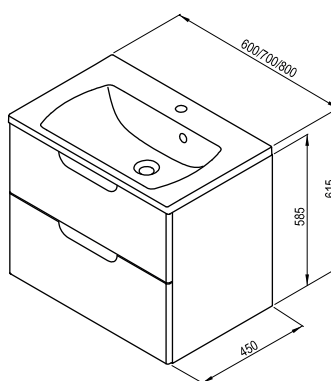

sič:	NÁBYTOK	Hmotnosť (kg)	Rozmery (mm)	Cena
X000001476	SD Classic 600 II biela/biela	22,5	600x450x585	423
X000001477	SD Classic 600 II biela/šedá	22,5	600x450x585	423
X000001478	SD Classic 700 II biela/biela	25,0	700x450x585	439
X000001479	SD Classic 700 II biela/šedá	25,0	700x450x585	439
X000001480	SD Classic 800 II biela/biela	27,0	800x450x585	471
X000001481	SD Classic 800 II biela/šedá	27,0	800x450x585	471