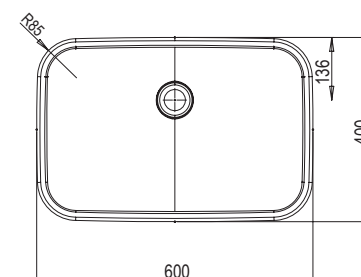

SiČ:	UMÝVADLÁ	Hmotnosť (kg)	Rozmery (mm)	Cena
XJX01160002	Umývadlo Ceramic 600 R keramické white	13,0	600x400x120	172

SiČ:	PRÍSLUŠENSTVO	Cena
X01439	Umývadlová pileta pevná chróm	21
X01695	Umývadlová pileta pevná keramická	40
X01762	Umývadlová pileta pevná black	56
X01371	Umývadlový sifón chróm	92
X01747	Umývadlový sifón black	100
X01436	Umývadlový sifón U trubkový chróm	22
X01612	Umývadlový sifón nábytkový	17

Pozri str. 345.