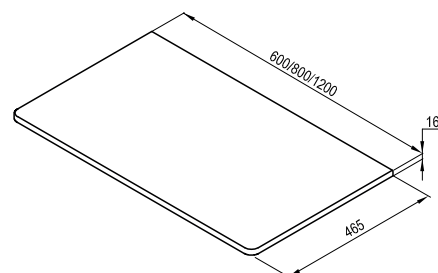

Na dosku Balance doporučujeme keramické umývadlá Uni Slim.

Biela

Biela

sič:	NÁBYTOK	Hmotnosť (kg)	Rozmery (mm)	Cena
X000001370	Doska Balance 600 biela	4,7	600 x 465	108
X000001371	Doska Balance 800 biela	6,4	800 x 465	128
X000001372	Doska Balance 1200 biela	9,2	1200 x 465	148
X000001375	Konzola dosky Balance/Comfort 120	3,0	-	36
X000001376	Vešiak uterákov Balance biely	2,0	-	56