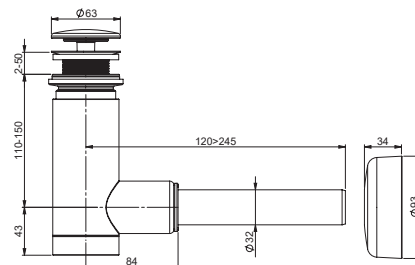

Umývadlový nábytkový sifón s pevnou piletou

Umývadlový sifón je určený k umývadlám Comfort zapustených do závesných skriniek rovnakej série.