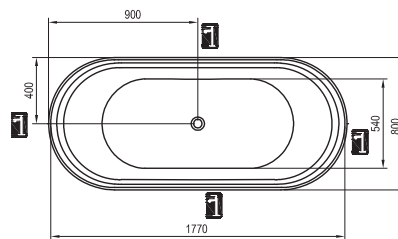

Technické nákresy – akrylátové vane

Ypsilon

180 x 80

Ypsilon Wall

178 x 86

Solo

178 x 80

Freedom O