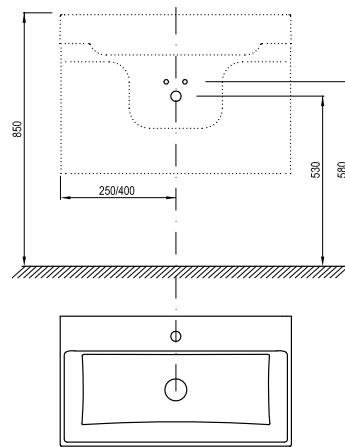

5

5 ROKOV ZÁRUKA

IMPREGNÁCIA PROTI VLHKOSTI

SD Natural

500 / 800 x 450 x 450 mm

Skrinka pod umývadlo s veľkým úložným priestorom a dvomi zásuvkami.

Určená pod umývadlo Natural 500/800.

Biela

sič:	NÁBYTOK	Hmotnosť (kg)	Rozmery (mm)	Cena
X000001051	SD Natural 500 biela	30,0	500x450x450	387
X000001052	SD Natural 800 biela	37,0	800x450x450	419

SD Natural 1200

1200 x 450 x 450 mm

Skrinka pod umývadlo s veľkým úložným priestorom a dvomi zásuvkami.

Určená pod umývadlo Natural 1200.