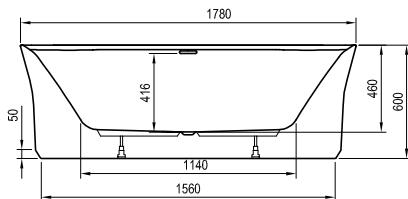

Technické nákresy – akrylátové vane

Ypsilon

180 x 80

Ypsilon Wall

178 x 86

Solo

178 x 80

Freedom O