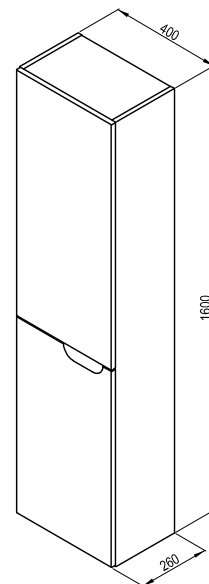

SiC:	NÁBYTOK	Hmotnosť (kg)	Rozmery (mm)	Cena
X000001472	SB Classic 400 L biela/biela	26,5	400x260x1600	439
X000001473	SB Classic 400 L biela/šedá	26,5	400x260x1600	439
X000001474	SB Classic 400 R biela/biela	26,5	400x260x1600	439
X000001475	SB Classic 400 R biela/šedá	26,5	400x260x1600	439