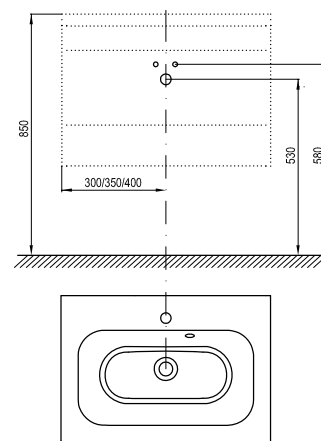

KONCEPTY
Koncept Chrome

5 ROKOV ZÁRUKA

IMPREGNÁCIA PROTI VĽHKOSTI

SD Chrome II

600 / 700 / 800 x 490 x 500 mm

Skrinky v niekoľkých veľkostiach a s dvomi zásuvkami. Inovované elegantne štíhle madlo umožňuje pohodlné otváranie a zjemňuje celkový dojem z nábytku Chrome.

Skrinky sú určené pod umývadlá Chrome 600 / 700 / 800.

Biela

SIČ:	NÁBYTOK	Hmotnosť (kg)	Rozmery (mm)	Cena
X000000918	SD 600 Chrome II biela/biela	23,0	600x490x500	467
X000000919	SD 600 Chrome II cappuccino/biela			467
X000000920	SD 700 Chrome II biela/biela	25,5	700x490x500	483
X000000921	SD 700 Chrome II cappuccino/biela			483
X000000922	SD 800 Chrome II biela/biela	27,5	800x490x500	507
X000000923	SD 800 Chrome II cappuccino/biela			507

SD Chrome 1200

1200 x 490 x 470 mm

Skrinka s dvomi vysokými zásuvkami je vybavená novým madlom v elegantne štíhlym dizajne.

Dvojumývadlo s priestrannými zásuvkami predstavuje praktické i vysoko estetické riešenie pre veľkú domácnosť.

Skrinka je určená pod dvojumývadlo Chrome 1200.