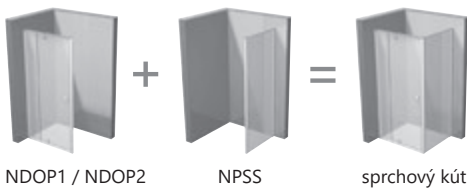

OCHRANA SKLA

Sklo je chránené technológiou povrchovej úpravy RAVAK AntiCalc®

NPSS Pevná stena (pre kombináciu s NDOP1 alebo NDOP2)

SIČ:	Typ + Výplň (sklo)	Rozmery (mm)	Cena
90O40100Z1	NPSS-80 white+Transparent	775-800	260
90O40300Z1	NPSS-80 black+Transparent		272
90O40C00Z1	NPSS-80 bright alu+Transparent		260
90O40U00Z1	NPSS-80 satin+Transparent		264
90O70100Z1	NPSS-90 white+Transparent	875-900	260
90O70300Z1	NPSS-90 black+Transparent		280
90O70C00Z1	NPSS-90 bright alu+Transparent		260
90O70U00Z1	NPSS-90 satin+Transparent		264
90OA0100Z1	NPSS-100 white+Transparent	975-1000	264
90OA0300Z1	NPSS-100 black+Transparent		280
90OA0C00Z1	NPSS-100 bright alu+Transparent		264
90OA0U00Z1	NPSS-100 satin+Transparent		272

Výška výrobku 1950 mm.