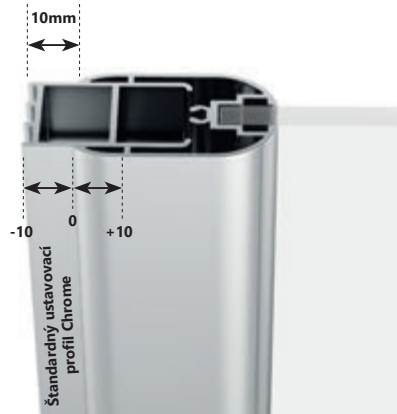

Štandardný ustavovací profil je súčasťou každého balenia výrobku Chrome a umožňuje nastavenie (rozšírenie/zúženie) výrobku o 10 mm.

Ak potrebujete rozšíriť výrobok o viac, je potreba dokúpiť nový predĺžený ustavovací profil, ktorý je o 20 mm širší a umožní rozšíriť výrobok o extra 20 mm s tým, že tolerancia +/- 10 mm je zachovaná.