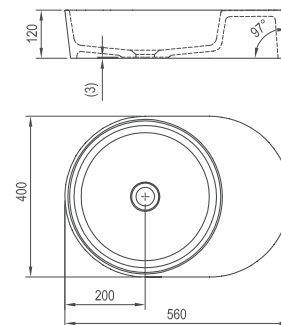

Umývadlo Moon 2S - liaty mramor

560 x 400 x 120 mm

Ovál s odkladacou plochou.

Umývadlo je potrebné kombinovať s pevnou umývadlovou piletou.

sič:	UMÝVADLÁ	Hmotnosť (kg)	Rozmery (mm)	Cena
XJN01300003	Umývadlo MOON 2S white bez prepadu	13,2	560x400x120	252

Umývadlo Moon 3 - liaty mramor

463 x 389 x 120 mm

Nepravidelný tvar

Umývadlo je potrebné kombinovať s pevnou umývadlovou piletou.