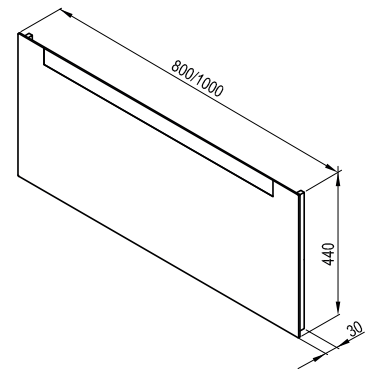

Zrkadlo Clear

800 / 1000 x 30 x 440 mm

Zrkadlo s integrovaným osvetlením. Určené nad umývadlo Clear.

Biela

SIČ:	NÁBYTOK	Hmotnosť (kg)	Rozmery (mm)	Cena
X000000765	Zrkadlo Clear 800	6,0	800x30x440	204
X000000766	Zrkadlo Clear 1000	7,0	1000x30x440	244