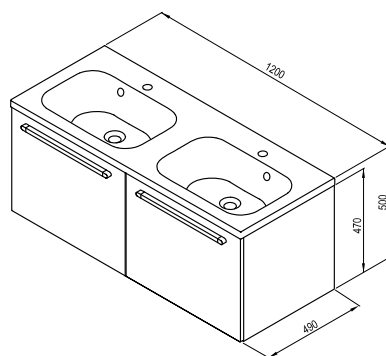

KONCEPTY
Koncept Chrome

5 ROKOV ZÁRUKA

IMPREGNÁCIA PROTI VĽHKOSTI

SD Chrome II

600 / 700 / 800 x 490 x 500 mm

Skrinky v niekoľkých veľkostiach a s dvomi zásuvkami. Inovované elegantne štíhle madlo umožňuje pohodlné otváranie a zjemňuje celkový dojem z nábytku Chrome.

Skrinky sú určené pod umývadlá Chrome 600 / 700 / 800.

SIČ:	NÁBYTOK	Hmotnosť (kg)	Rozmery (mm)	Cena
X000000918	SD 600 Chrome II biela/biela	23,0	600x490x500	467
X000000919	SD 600 Chrome II cappuccino/biela			467
X000000920	SD 700 Chrome II biela/biela	25,5	700x490x500	483
X000000921	SD 700 Chrome II cappuccino/biela			483
X000000922	SD 800 Chrome II biela/biela	27,5	800x490x500	507
X000000923	SD 800 Chrome II cappuccino/biela			507

SD Chrome 1200

1200 x 490 x 470 mm

Skrinka s dvomi vysokými zásuvkami je vybavená novým madlom v elegantne štíhlym dizajne.

Dvojumývadlo s priestrannými zásuvkami predstavuje praktické i vysoko estetické riešenie pre veľkú domácnosť.

Skrinka je určená pod dvojumývadlo Chrome 1200.

Biela

SIČ:	NÁBYTOK	Hmotnosť (kg)	Rozmery (mm)	Cena
X000000536	SD 1200 Chrome biela/biela	51,0	1200x490x470	803
X000000964	SD 1200 Chrome cappuccino/biela			803

Rozmery nábytku sú uvedené: šírka x hĺbka x výška. Váha (hmotnosť) výrobku je brutto, t.j. vrátane obalu.

Dodacia lehota je štandardne do 14 dní. Ceny sú uvedené v EUR vrátane DPH.

Upozornenie: Osvetlenie zrkadla je integrované s káblom pre priame zapojenie do elektroinštalácie. Neobsahuje vidlicu, vypínač ani zásuvku.