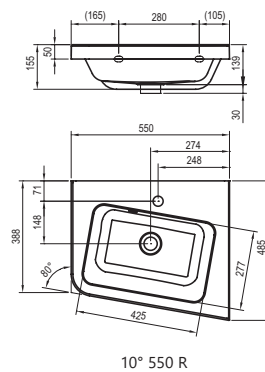

SIČ:	UMÝVADLÁ	Hmotnosť (kg)	Rozmery (mm)	Cena
XJIL1155000	Umývadlo 10° 550 L white s otvormi	15,4	550x485	240
XJIP1155000	Umývadlo 10° 550 R white s otvormi			240
XJIL1165000	Umývadlo 10° 650 L white s otvormi	19,4	650x535	256
XJIP1165000	Umývadlo 10° 650 R white s otvormi			256

SIČ:	PRÍSLUŠENSTVO	Cena
X01373	Umývadlová piletka Click-Clack	22
X01437	Umývadlová piletka Click-Clack nízka chróm	21
X01436	Umývadlový sifón U trubkový chróm	22
X01371	Umývadlový sifón chróm	92
X01612	Umývadlový sifón nábytkový	17

345.

Rozmery umývadiel sú uvedené: šírka x hĺbka. Váha (hmotnosť) výrobku je brutto, t.j. vrátane obalu.
Umývadlá sú dodávané len s otvorom 35 mm pre stojankovú batériu. L - ľavý variant výrobku, P - pravý variant výrobku.
Dodacia lehota je štandardne do 14 dní. Ceny sú uvedené v EUR vrátane DPH.