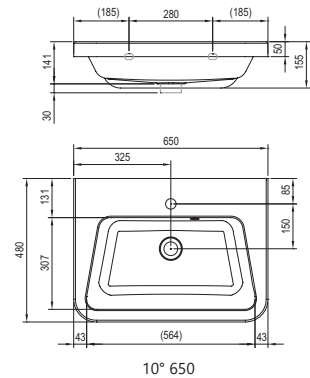

KONCEPTY
Koncept 10°

5 ROKOV ZÁRUKA

IMPREGNÁCIA PROTI VĽHKOSTI

Umývadlo 10° - liaty mramor

550 / 650 x 450 / 480 mm

Dostatočne veľký umývací priestor a komfortné odkladacie plochy.

Kombinovateľné so skrinkou pod umývadlo SD 10°.