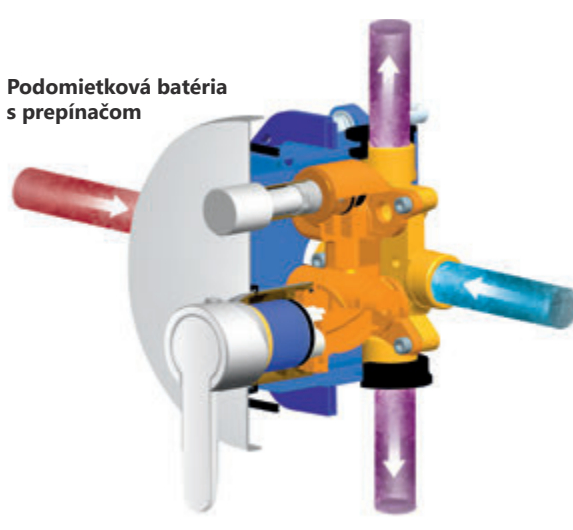

Podomietková batéria s prepínačom

Obidva vývody musia byť napojené na potrubie. Pri montáži k vani
musí byť výtok do vane na spodnom vývode a ručná sprcha musí
byť napojená na horný vývod. Pri inštalácii do sprchového kúta musí
byť ručná sprcha na spodnom vývode a hlavová sprcha napojená na
horný vývod.

Ceny sú uvedené v EUR vrátane DPH.
Dodacia lehota je štandardne do 14 dní.

► Nová predĺžená záruka 10 rokov na R-Box.