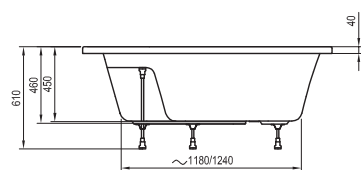

Classic II
120 / 140 / 150 / 160 / 170 x 70

Vanda II
150 / 160 / 170 x 70

NewDay
140 x 140, 150 x 150

Gentiana
140 x 140, 150 x 150

-  - vaňová batéria na okraj vane (vodopád)
-  - vaňová batéria do podlahy
-  - vaňová nástenná, alebo podomietková batéria