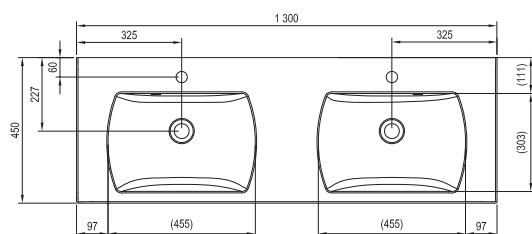

sič.	UMÝVADLÁ	Hmotnosť (kg)	Rozmery (mm)	Cena
XJX01113000	Dvojumývadlo Classic II 1300 white s otvormi	36,3	1300x450x174	435