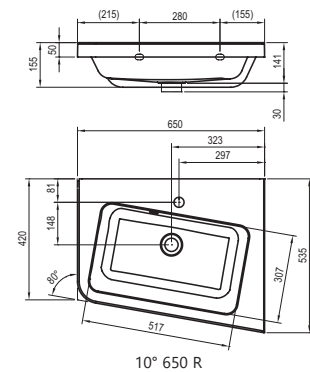

SIČ:	UMÝVADLÁ	Hmotnosť (kg)	Rozmery (mm)	Cena
XJIL1155000	Umývadlo 10° 550 L white s otvormi	15,4	550x485	240
XJIP1155000	Umývadlo 10° 550 R white s otvormi			240
XJIL1165000	Umývadlo 10° 650 L white s otvormi	19,4	650x535	256
XJIP1165000	Umývadlo 10° 650 R white s otvormi			256

SIČ:	PRÍSLUŠENSTVO	Cena
X01373	Umývadlová piletka Click-Clack	22
X01437	Umývadlová piletka Click-Clack nízka chróm	21
X01436	Umývadlový sifón U trubkový chróm	22
X01371	Umývadlový sifón chróm	92
X01612	Umývadlový sifón nábytkový	17

345.

Rozmery umývadiel sú uvedené: šírka x hĺbka. Váha (hmotnosť) výrobku je brutto, t.j. vrátane obalu.
Umývadlá sú dodávané len s otvorom 35 mm pre stojankovú batériu. L - ľavý variant výrobku, P - pravý variant výrobku.
Dodacia lehota je štandardne do 14 dní. Ceny sú uvedené v EUR vrátane DPH.