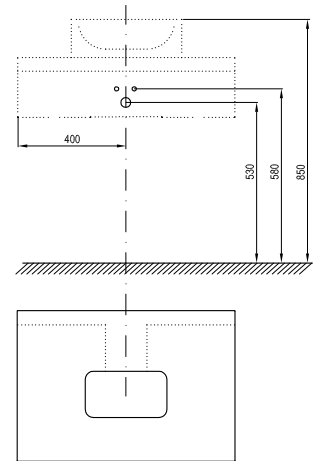

Korpus:	Dýha orech	Dýha dub	Biela lak
Dvierka:	Dýha orech	Dýha dub	Biela lak

SD Formy 800

800 x 550 x 220 mm
Skrinka s úložným priestorom a jednou zásuvkou.
Povrchová úprava v bielom laku či dva druhy dýhy (dub, orech).

Biela

sič:	NÁBYTOK	Hmotnosť (kg)	Rozmery (mm)	Cena
X000001029	SD Formy 800 biela			767
X000001032	SD Formy 800 dub	37,0	800x550x220	767
X000001035	SD Formy 800 orech			767

SD Formy 1000/1200

1000/1200 x 550 x 220 mm
Skrinka s úložným priestorom a dvomi zásuvkami.
Povrchová úprava v bielom laku či dva druhy dýhy (dub, orech).