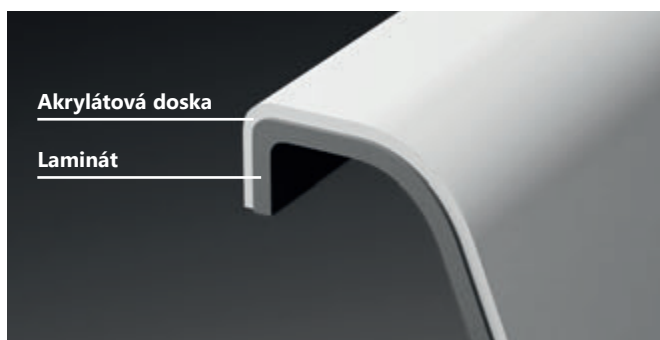

Dizajn NOSAL

Ypsilon

Nová podoba romantiky

Vaňa Ypsilon

Soft geometry

Strohú symetriu tvarov zjemnil dizajnér citlivým poňatím vonkajších línií s až romantickým vyznením. Nekomplikovaným tvarom vaňa zodpovedá súčasnému modernému dizajnu, zároveň ale poskytuje novú dimenziu pohodlia. **Voľnosť a pohodlie**