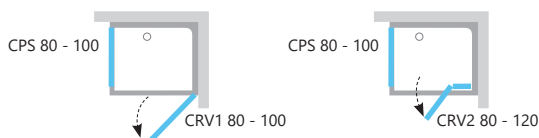

OCHRANA SKLA

Sklo je chránené technológiou povrchovej úpravy RAVAK AntiCalc®

CPS Pevná stena (pre kombináciu s CRV1 alebo CRV2)

SIČ:	Typ + Výplň (sklo)	Rozmery (mm)	Cena
9QV40100Z1	CPS-80 white+Transparent	780-800	368
9QV40C00Z1	CPS-80 bright alu+Transparent		368
9QV40U00Z1	CPS-80 satin+Transparent		383
9QV70100Z1	CPS-90 white+Transparent	880-900	383
9QV70C00Z1	CPS-90 bright alu+Transparent		403
9QV70U00Z1	CPS-90 satin+Transparent		403
9QVA0100Z1	CPS-100 white+Transparent	980-1000	403
9QVA0C00Z1	CPS-100 bright alu+Transparent		403
9QVA0U00Z1	CPS-100 satin+Transparent		423

Súčasťou balenia je aj kovová vzpera.
Výška výrobku 1950 mm.