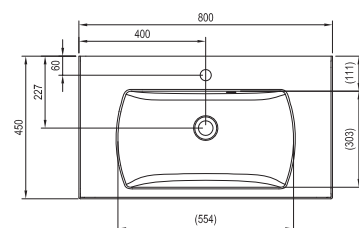

Classic II 800

sič.	UMÝVADLÁ	Hmotnosť (kg)	Rozmery (mm)	Cena
XJX01180000	Umývadlo Classic II 800 white s otvormi	22,7	800x450x174	268

Dvojumývadlo Classic II - liaty mramor

1300 x 450 mm

Dvojumývadlo s mnohými odkladacími plochami na pohodlné umývanie.

Kombinovateľné so skrinkou pod dvojumývadlo SD Classic II 1300.