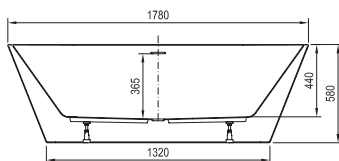

Technické nákresy – akrylátové vane

Ypsilon

180 x 80

Ypsilon Wall

178 x 86

Solo

178 x 80

Freedom O