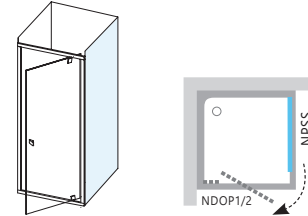

Vo vyhotovení

Odporúčané vaničky: Perseus Pro, Perseus Pro Flat, Perseus Pro Chrome, Gigant, Gigant Pro, Gigant Pro Flat, Gigant Pro Chrome.

Možnosti použitia: Spojením pevnej steny NPSS a zvoleného typu sprchových dverí (NDOP1 alebo NDOP2) získate sprchový kút štvorcového alebo obdĺžnikového tvaru rôznych veľkostí.

NNPS Nadstavovací profil

SIČ:	Typ	Výška (mm)	Cena
E778802U19500	NNPS satin nadstavovací profil	1950	20
E778802119500	NNPS white nadstavovací profil		18
E778802319500	NNPS black nadstavovací profil		20
E778802C19500	NNPS bright alu nadstavovací profil		18

Vo vyhotovení

Pre rozšírenie výrobku je možné použiť nadstavovacie profily NNPS, ktoré umožnia rozšíriť sprchový kút alebo dvere vždy o 2 cm na každej strane.