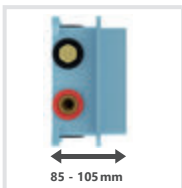

Maximálna flexibilita
Ravak R-box umožňuje veľkú flexibilitu hĺbky uloženia - 85 -105 mm

R-box