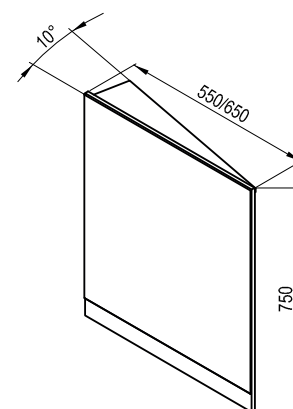

Biela

SiČ:	NÁBYTOK	Hmotnosť (kg)	Rozmery (mm)	Cena
X000001070	Zrkadlo 10° 550 L biela	18,0	550x150x750	160
X000001073	Zrkadlo 10° 550 R biela			160
X000001072	Zrkadlo 10° 550 L tmavý orech			160
X000001075	Zrkadlo 10° 550 R tmavý orech			160
X000001076	Zrkadlo 10° 650 L biela	20,0	650x150x750	172
X000001079	Zrkadlo 10° 650 R biela			172
X000001078	Zrkadlo 10° 650 L tmavý orech			172
X000001081	Zrkadlo 10° 650 R tmavý orech			172

Rozmery nábytku sú uvedené: šírka x hĺbka x výška. Váha (hmotnosť) výrobku je brutto, tj. vrátane obalu.

L - ľavý variant výrobku, P - pravý variant výrobku

Dodacia lehota je štandardne do 14 dní. Ceny sú uvedené v EUR vrátane DPH.