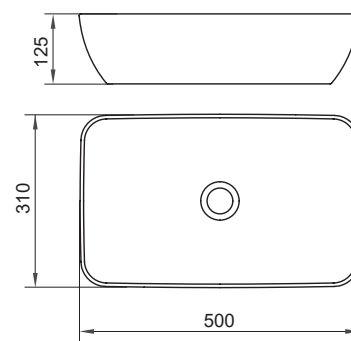

Sič:	UMÝVADLÁ	Hmotnosť (kg)	Rozmery (mm)	Cena
XJX01150001	Umývadlo Uni 500 R Slim keramické white	7,9	500x310x125	188

Sič:	PRÍSLUŠENSTVO	Cena
X01439	Umývadlová piletá pevná chróm	21
X01695	Umývadlová piletá pevná keramická	40
X01762	Umývadlová piletá pevná black	56
X01371	Umývadlový sifón chróm	92
X01747	Umývadlový sifón black	100
X01612	Umývadlový sifón nábytkový	17

Pozri str. 345.