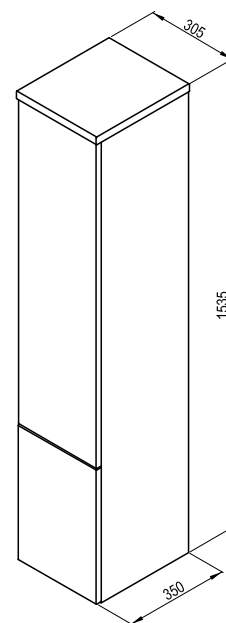

Biela

SIČ:	NÁBYTOK	Hmotnosť (kg)	Rozmery (mm)	Cena
X000000927	SB 350 Rosa II biela/biela	27,5	305 x 350 x 1535	379
X000000929	SB 350 Rosa II cappuccino/biela			379

Rozmery nábytku sú uvedené: šírka x hĺbka x výška. Váha (hmotnosť) výrobku je brutto, t.j. vrátane obalu. Dodacia lehota je štandardne do 14 dní. Ceny sú uvedené v EUR vrátane DPH.