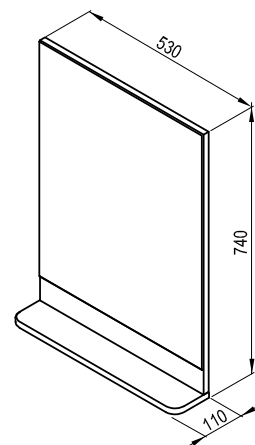

Korpus:	Biela lak
Dvierka:	Biela lak

Zrkadlo BeHappy II

530 x 110 x 740 mm

Zrkadlo s praktickou poličkou určené nad umývadlo BeHappy II.

Biela

SiČ:	NÁBYTOK	Hmotnosť (kg)	Rozmery (mm)	Cena
X000001099	Zrkadlo BeHappy II 530 biela	12,0	530x110x740	148

SD BeHappy II

530 x 370 x 435 mm

Skrinka s praktickou zásuvkou určená pod rovné umývadlo BeHappy II.