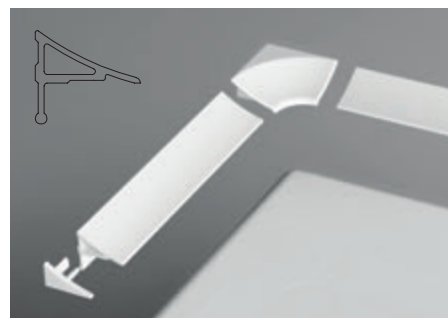

Krycia lišta 11

- zatesní škáru do 11 mm
- možno ju doplniť súpravou obsahujúcou 2 koncovky krycích lišt (L/R) a 2 rohové spojky

SiČ:	Krycie lišty	Cena
XB441100001	Krycia lišta 6/1100 white	3
XB442000001	Krycia lišta 6/2000 white	4
B440000001	Sada pre kryciu lištu 6 white	4

SiČ:	Krycie lišty	Cena
XB451100001	Krycia lišta 10/1100 white	4
XB452000001	Krycia lišta 10/2000 white	8
XB430001001	Koncovka krycej lišty 10 white	1

SiČ:	Krycie lišty	Cena
XB461100001	Krycia lišta 11/1100 white	4
XB462000001	Krycia lišta 11/2000 white	8
B460000001	Sada pre kryciu lištu 11 white	4

Montáž krycích lišt

Dodacia lehota je štandardne do 14 dní. Ceny sú uvedené v EUR vrátane DPH.