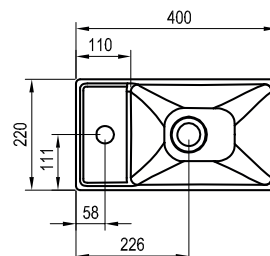

5

5 ROKOV ZÁRUKA

IMPREGNÁCIA PROTI VĽHKOSTI

Korpus: Biela lak
Dvierka: Biela lak

Miniumývadlo Veda Slim - keramika

400 x 220 mm

Umývadielko vyrobené z tenkostennej keramiky.

Jemné okraje zväčšujú priestor pre umývanie. Ideálne do miestností, kam sa nezmestí klasické umývadlo.

Umývadielko je určené pre skrinku Veda a nemožno ho inštalovať na stenu.