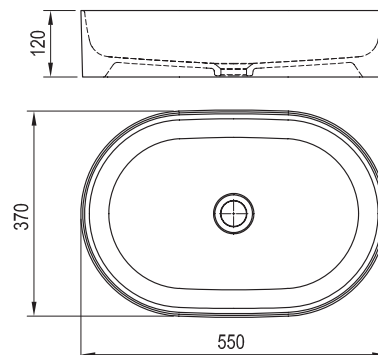

550 x 370 x 120 mm

Tenkostenný variant umývadiel Ceramic má presne definované subtílné hrany.

Umývadlo je potrebné kombinovať s pevnou umývadlovou piletou.

sič:	UMÝVADLÁ	Hmotnosť (kg)	Rozmery (mm)	Cena
XJX01155001	Umývadlo Ceramic 550 O Slim keramické white	9,0	550x370x120	216