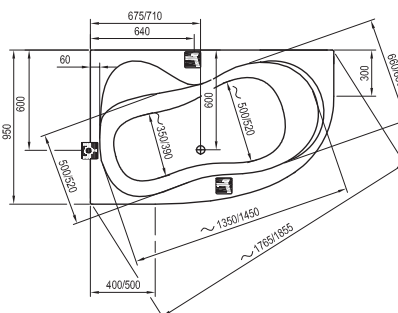

Rosa 95 150 / 160 x 95

- vaňová batéria na okraj vane (vodopád)
- vaňová batéria do podlahy
- vaňová nástenná, alebo podomietková batéria