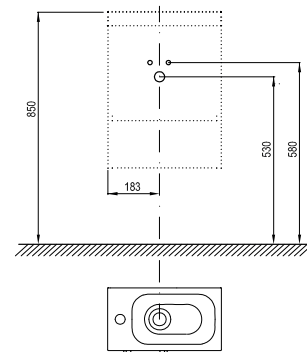

sič:	NÁBYTOK	Hmotnosť (kg)	Rozmery (mm)	Cena
X000000538	SD 400 Chrome korpus skrinky pod umývadlo biela			124
X000000965	SD 400 Chrome korpus skrinky pod umývadlo cappuccino	6,0	400x220x470	120
X000000540	SD 400 dvierka Chrome L biela	3,0		34
X000000541	SD 400 dvierka Chrome R biela			34

Nábytok Chrome ponúka všetko, čo od kúpeľňových skriniek očakávate. Veľkorysý priestor pre ukladanie, štýl, ktorý neomrzí ani po rokoch a trvanlivosť, na ktorú sa môžete spoľahnúť.

Rozmery nábytku sú uvedené: šírka x hĺbka x výška. Váha (hmotnosť) výrobku je brutto, tj. vrátane obalu. Dodacia lehota je štandardne do 14 dní. Ceny sú uvedené v EUR vrátane DPH.