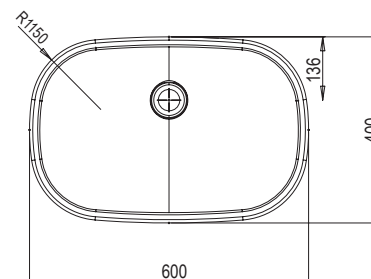

Pozri str. 345.

Umývadlo Ceramic O - keramika

600 x 400 x 120mm

Umývadlo Ceramic O príjemne vyváži strohosť pravých uhlov v kúpeľni.

Umývadlá je potrebné kombinovať s pevnou umývadlovou piletou.

SiČ:	UMÝVADLÁ	Hmotnosť (kg)	Rozmery (mm)	Cena
XJX01160001	Umývadlo Ceramic 600 O keramické white	12,5	600x400x120	172