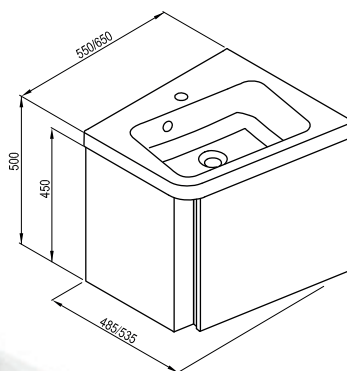

pravý variant

SIČ:	NÁBYTOK	Hmotnosť (kg)	Rozmery (mm)	Cena
X000000739	SD 10° 550 L biela	19,0	550x485x450	264
X000000742	SD 10° 550 R biela			264
X000000741	SD 10° 550 L tmavý orech			264
X000000744	SD 10° 550 R tmavý orech			264
X000000745	SD 10° 650 L biela	22,0	650x535x450	284
X000000748	SD 10° 650 R biela			284
X000000747	SD 10° 650 L tmavý orech			284
X000000750	SD 10° 650 R tmavý orech			284

Rozmery nábytku sú uvedené: šírka x hĺbka x výška. Váha (hmotnosť) výrobku je brutto, t.j. vrátane obalu.

L - ľavý variant výrobku, P - pravý variant výrobku

Dodacia lehota je štandardne do 14 dní. Ceny sú uvedené v EUR vrátane DPH.