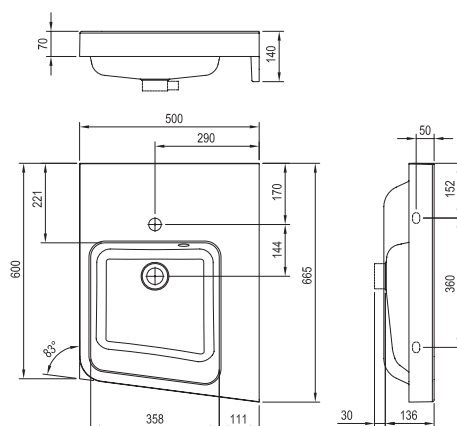

pravý variant

SIČ:	UMÝVADLÁ	Hmotnosť (kg)	Rozmery (mm)	Cena
XJAL1100001	Umývadlo BeHappy II L white s otvormi			236
XJAP1100001	Umývadlo BeHappy II R white s otvormi	19,7	500x665	236

SIČ:	PRÍSLUŠENSTVO	Cena
X01437	Umývadlová piletka Click-Clack nízka chróm	21
X01436	Umývadlový sifón U trubkový chróm	22

Pozri str. 345.

Umývadlo BeHappy II - liaty mramor

550 x 400 mm

Skvele poslúžia kdekoľvek v kúpeľni a umožňujú spojenie s kúpeľňovou skrinkou, ktorá poskytuje konceptu BeHappy II nové úložné priestory.