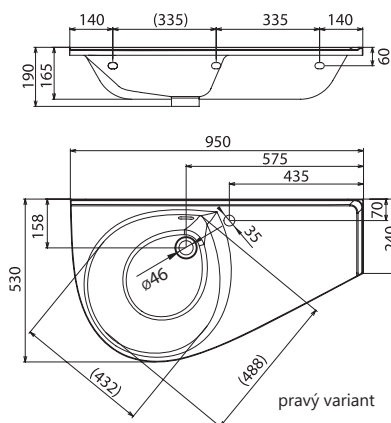

Sič:	UMÝVADLÁ	Hmotnosť (kg)	Rozmery (mm)	Cena
XJ9L1100000	Umývadlo Avocado Comfort L white s otvormi			228
XJ9P1100000	Umývadlo Avocado Comfort R white s otvormi	20,1	950x530	228

Sič:	PRÍSLUŠENSTVO	Cena
X01373	Umývadlová pilieta Click-Clack	22
X01437	Umývadlová pilieta Click-Clack nízka chróm	21
X01371	Umývadlový sifón chróm	92
X01436	Umývadlový sifón U trubkový chróm	22

345.

Rozmery umývadiel sú uvedené: šírka x hĺbka. Váha (hmotnosť) výrobku je brutto, t.j. vrátane obalu. Umývadlá sú dodávané len s otvorom 35 mm pre stojankovú batériu.

L - ľavý variant výrobku, P - pravý variant výrobku

Dodacia lehota je štandardne do 14 dní. Ceny sú uvedené v EUR vrátane DPH.