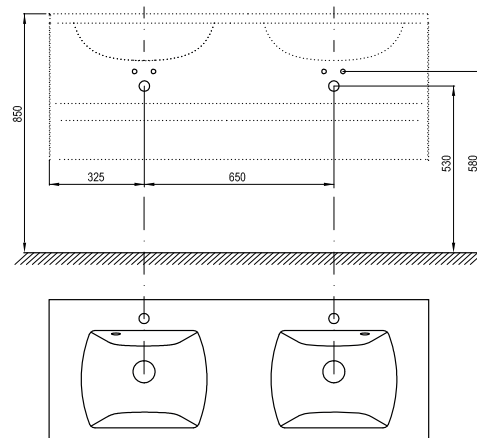

Farebné vyhotovenie korpusu*:

Korpus:	Biela lak	Biela lak
Dvierka:	Biela lak	Biela lak/ šedá

SD Classic II 1300

1300 x 490 x 470 mm
Skrinka s dvomi vysokými zásuvkami (40 cm). V pravej časti pod umývadlom je integrovaná druhá zásuvka na drobnosti.

Skrinka je určená pod dvojumývadlo Classic II 1300.

Biela

sič:	NÁBYTOK	Hmotnosť (kg)	Rožmery (mm)	Cena
X000001482	SD Classic 1300 biela/biela	51,3	1300x450x470	751
X000001483	SD Classic 1300 biela/šedá	51,3	1300x450x470	751