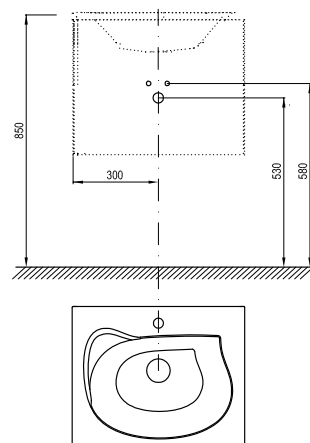

KONCEPTY
Koncept Rosa

5 ROKOV ZÁRUKA

IMPREGNÁCIA PROTI VĽHKOSTI

SD Rosa II 600

600 x 490 x 470 mm

Skrinka s dvoma zásuvkami určená pod umývadlo Rosa II 600.

Biela

SIČ:	NÁBYTOK	Hmotnosť (kg)	Rozmery (mm)	Cena
X000000924	SD 600 Rosa II biela/biela	23,0	600x490x470	368
X000000926	SD 600 Rosa II cappuccino/biela			368

SB Rosa II

305 x 350 x 1535 mm

Vysoká skrinka s vnútornými sklenenými poličkami.

Univerzálne použitie – dverka je možné premontovať.