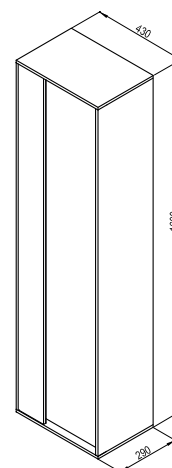

Korpus:	Biela lak	Biela lak	Biela lak
Dvierka:	Dýha orech	Dýha dub	Biela lak

SB Step

430 x 290 x 1600 mm

Vysoká skrinka so sklenenými poličkami.

Vnútorňá farba korpusu šedá, vonkajší korpus biely lak. Dvierka biely lak, dýha dub/orech. Pánty s tlmičom dovretia.

Biela

sič:	NÁBYTOK	Hmotnosť (kg)	Rozmery (mm)	Cena
X000001420	SB Step 430 biela/orech			879
X000001419	SB Step 430 biela/dub	32,4	430x290x1600	879
X000001430	SB Step 430 biela/biela			739