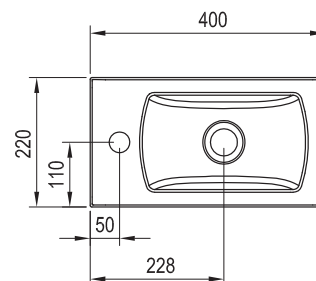

Miniumývadlo Classic II - liaty mramor

400 x 220 mm

Možno kombinovať so skrinkou pod umývadlo SD Classic II 400 a trubkovým umývadlovým sifónom.

Miniumývadlo Classic II sa dá tiež namontovať na stenu na kovové chrómované konzoly. Je bez prepadu – nutné použiť pevnú umývadlovú piletu.

Konzola Classic II

Možno inštalovať na miniumývadlo Classic II 400 x 220 mm

SIČ:	UMÝVADLÁ	Hmotnosť (kg)	Rozmery (mm)	Cena
XJX01140004	Umývadielko Classic II 400 white s otvormi	4,1	400x220x115	104

SIČ:	PRÍSLUŠENSTVO	Cena
X01373	Umývadlová pileta Click-Clack	22
X01437	Umývadlová pileta Click-Clack nízka chróm	21
X01371	Umývadlový sifón chróm	92
X01436	Umývadlový sifón U trubkový chróm	22
X01612	Umývadlový sifón nábytkový	17
B14000100P	Konzoly k umývadielku CLASSIC 400 (2ks) 2 ks	80

345.