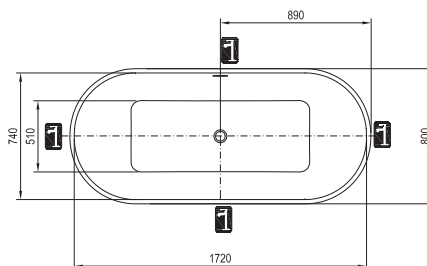

Technické nákresy – akrylátové vane

Ypsilon

180 x 80

Ypsilon Wall

178 x 86

Solo

178 x 80

Freedom O