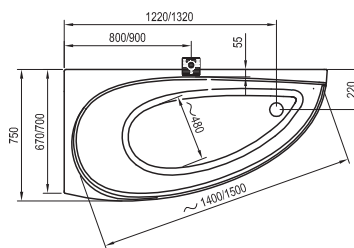

Rosa I
140 / 150 / 160 x 105

Avocado
150 / 160 x 75

BeHappy II
150 / 160 / 170 x 75

Asymmetric
150 x 100, 160 x 105, 170 x 110

- vaňová batéria na okraj vane (vodopád)
- vaňová batéria do podlahy
- vaňová nástenná, alebo podomietková batéria