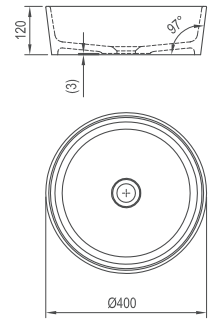

5

5 ROKOV ZÁRUKA

Umývadlo Moon 1 - liaty mramor

400 x 400 x 120 mm

Kruh

Umývadlo je potrebné kombinovať s pevnou umývadlovou piletou.

sič:	UMÝVADLÁ	Hmotnosť (kg)	Rozmery (mm)	Cena
XJN01300000	Umývadlo MOON 1 white bez prepadu	7,0	400x400x120	172