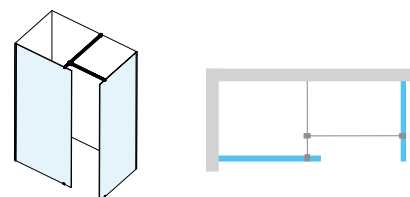

Odporúčame: Inštalovať priamo na podlahu so zabudovaným odtokovým žľabom, či podlahovým vpustom.

Pre kompletizáciu sprchového kúta je nutné objednať dve sklá Walk-In Wall v ľubovoľných rozmeroch spoločne s W SET-Uni Free/Wall a W SET-Uni T-spoj. Skrátením rozmerov W SET Uni Free/Wall si určíte šírku sprchového priestoru a pomocou W SET-Uni T-spoj si určíte šírku vstupu do sprchového kúta. Rozmery oboch W setov je tak možné prispôsobiť vlastným potrebám (maximálna dĺžka 1200 mm).

Detaily prevedenia rámov a výplní pozri str. 28. Ďalšie možnosti prevedenia v Konfigurátore riešení na mieru na <http://atypy.ravak.sk>

Výrobky uvedené v tabuľkách majú štandardnú dobu dodania 14 dní. Atypické výrobky (mimo rozmery v tabuľkách) majú dobu dodania 6 týždňov.

Ceny sú uvedené v EUR vrátane DPH.

Pozor: Pred montážou sprchového kúta venujte pozornosť technickým dokumentom. Číslice uvedené v názve výrobku neznamenajú jeho presný rozmer, viac na www.ravak.sk.

Pri montáži sprchového kúta priamo na podlahu (bez sprchovej vaničky) vychádzajte z dokumentu pod názvom Stavebná pripravenosť umiestnenom v sekcii NA STIAHNUTIE pri sprchovom kúte na www.ravak.sk.