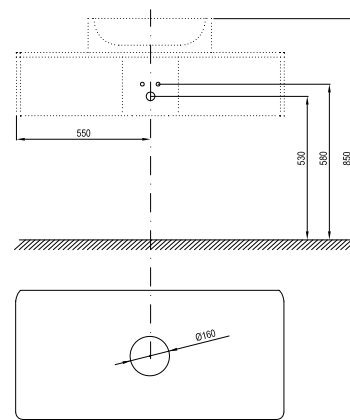

5

5 ROKOV ZÁRUKA

IMPREGNÁCIA PROTI VLHKOSTI

Farebná úprava:

SUD

1100 x 530 x 260 mm

Dizajnový solitér k umývadlám na dosku s veľkorysým úložným priestorom a elegantným hliníkovým madlom.

Biela

siČ:	UMÝVADLÁ	Hmotnosť (kg)	Rozmery (mm)	Cena
X000001082	SUD 260.01 1100 biela			491
X000001083	SUD 260.01 1100 dub	38,5	1100x530x260	491
X000001084	SUD 260.01 1100 orech			491
X000001101	SUD 260.01 1100 satínové drevo			491