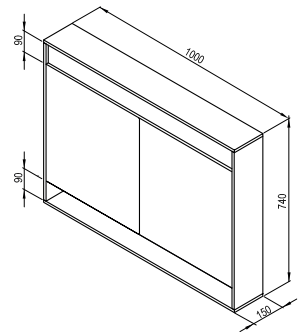

5

5 ROKOV ZÁRUKA

IMPREGNÁCIA PROTI VĽHKOSTI

Zrkadlová skrinka Step

1000 x 150 x 740 mm

Otváracie zrkadlové dverka. Obojstranné zrkadlo (na vonkajšej aj vnútornej strane dverných krídel). Dve sklenené poličky. LED osvetlenie v hornej časti.

Biela

sič:	NÁBYTOK	Hmotnosť (kg)	Rozmery (mm)	Cena
X000001421	MC Step 1000 biela - zrkadlová skrinka	22,7	1000x150x740	759

SD Step

1000 x 540 x 305 mm

Skrinka pod umývadlá na dosku.

Predvrtaný otvor pre usadenie umývadla.

Plnovýsuvná zásuvka.

Korpus biely lak, dýha dub/orech.