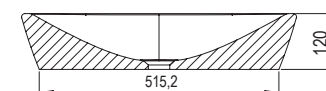

Pozri str. 345.

Umývadlo Ceramic O - keramika

600 x 400 x 120mm

Umývadlo Ceramic O príjemne vyváži strohosť pravých uhlov v kúpeľni.

Umývadlá je potrebné kombinovať s pevnou umývadlovou piletou.

SiČ:	UMÝVADLÁ	Hmotnosť (kg)	Rozmery (mm)	Cena
XJX01160001	Umývadlo Ceramic 600 O keramické white	12,5	600x400x120	172