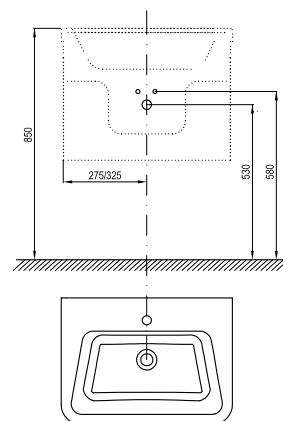

KONCEPTY
Koncept 10°

5 ROKOV ZÁRUKA

IMPREGNÁCIA PROTI VLHKOSTI

SD 10°

550 / 650 x 450 / 480 x 450 mm

Pre lepšie členenie kúpeľňových nevyhnutností má skrinka po novom dve zásuvky.

Určená pod umývadlo 10°.

SIČ:	NÁBYTOK	Hmotnosť (kg)	Rozmery (mm)	Cena
X000001283	SD 10° II 550 biela	24,9	550x450x450	599
X000001285	SD 10° II 550 tmavý orech			599
X000001286	SD 10° II 650 biela	29,4	650x480x450	639
X000001288	SD 10° II 650 tmavý orech			639

SD 10° rohová

550 / 650 x 485 / 535 x 450 mm - L/P

Skrinka s poličkou a veľkým úložným priestorom.

Určená pod umývadlo 10° rohové zhodné varianty.

SIČ:	NÁBYTOK	Hmotnosť (kg)	Rozmery (mm)	Cena
X000000739	SD 10° 550 L biela	19,0	550x485x450	264
X000000742	SD 10° 550 R biela			264
X000000741	SD 10° 550 L tmavý orech			264
X000000744	SD 10° 550 R tmavý orech			264
X000000745	SD 10° 650 L biela	22,0	650x535x450	284
X000000748	SD 10° 650 R biela			284
X000000747	SD 10° 650 L tmavý orech			284
X000000750	SD 10° 650 R tmavý orech			284

Rozmery nábytku sú uvedené: šírka x hĺbka x výška. Váha (hmotnosť) výrobku je brutto, t.j. vrátane obalu.

L - ľavý variant výrobku, P - pravý variant výrobku

Dodacia lehota je štandardne do 14 dní. Ceny sú uvedené v EUR vrátane DPH.