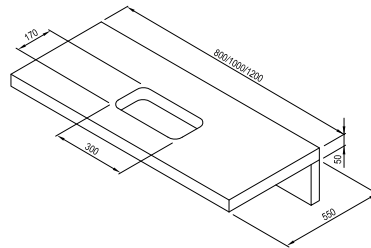

5

5 ROKOV ZÁRUKA

IMPREGNÁCIA PROTI VĽHKOSTI

Doska:

Biela lak

Dýha orech

Dýha dub

Doska v tvare L

800 / 1000 / 1200 x 550 x 50mm

Tvarovo výnimočná doska predovšetkým pod umývadlá na dosku Moon, Formy, Solo a keramické umývadlá Ceramic, Ceramic Slim, Uni a Uni Slim. Upevnenie na stenu pomocou špeciálnych skrytých konzol, ktoré sú súčasťou balenia. Predvrtaný otvor pre stredové umiestnenie umývadla na dosku, hĺbková impregnácia pre maximálnu odolnosť do vlhkého prostredia. Povrchová úprava v bielom laku, či dva druhy dýhy (dub, orech).

Biela