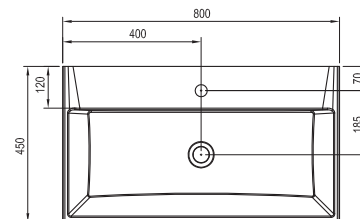

sič:	UMÝVADLÁ	Hmotnosť (kg)	Rozmery (mm)	Cena
XJO01280000	Umývadlo Natural 800 white bez prepadu s otvorom	23,7	800x450	332

Rozmery umývadiel sú uvedené: šírka x hĺbka. Váha (hmotnosť) výrobku je brutto, t.j. vrátane obalu. Umývadlá sú dodávané len s otvorom 35 mm pre stojankovú batériu. Dodacia lehota je štandardne do 14 dní. Ceny sú uvedené v EUR vrátane DPH.