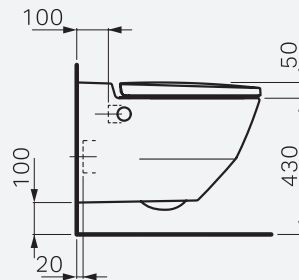

Technické změny vyhrazeny

NAVIA - TECHNICKÉ PARAMETRE

820601.xxx.000.1

wc s tryskou, rimless, hlboké splachovanie, s LCC úpravou keramického povrchu

820601.xxx.717.1

wc s tryskou, rimless, hlboké splachovanie, s LCC úpravou keramického povrchu pre externý prívod vody 19,5 cm

Technické zmeny vyhradené

370 × 580 mm
820601.xxx.000.1
.400 / .757

370 × 580 mm
820601.xxx.717.1
.400 / .757

SROVNÁNÍ FUNKCÍ

HYGIENA	RIVA	NAVIA
Celokeramické provedení	✓	✓
Povrchová úprava LCC	✓	✓
Rimless (mísa bez oplachového kruhu)	✓	✓
Hygienický proplach bidetovací spršky před a po použití	✓	✓
Sprchová tryska ukrytá v keramickém těle klozetu	✓	✓
Vyměnitelná sprchová tryska	✓	✓
Odnímatelný poklop se sedátkem	✓	✓
Funkce odstranění vodního kamene	✓	✓
Termální čištění 70°C vodou	✓	
OVLÁDÁNÍ		
Intuitivní otočné ovládací tlačítko	✓	✓
Dotykový dálkový ovladač	✓	
Ovládání přes mobilní aplikaci	✓	✓
Rozpoznání uživatele	✓	