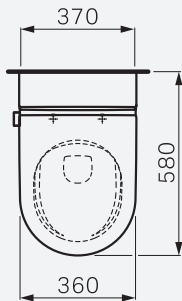

Technické změny vyhrazeny

NAVIA - TECHNICKÉ PARAMETRE

820601.xxx.000.1

wc s tryskou, rimless, hlboké splachovanie, s LCC úpravou keramického povrchu

820601.xxx.717.1

wc s tryskou, rimless, hlboké splachovanie, s LCC úpravou keramického povrchu pre externý prívod vody 19,5 cm

Technické zmeny vyhradené

370 × 580 mm
820601.xxx.000.1
.400 / .757

370 × 580 mm
820601.xxx.717.1
.400 / .757

SROVNÁNÍ FUNKCÍ

HYGIENA	RIVA	NAVIA
Celokeramické provedení	✓	✓
Povrchová úprava LCC	✓	✓
Rimless (mísa bez oplachového kruhu)	✓	✓
Hygienický proplach bidetovací spršky před a po použití	✓	✓
Sprchová tryska ukrytá v keramickém těle klozetu	✓	✓
Vyměnitelná sprchová tryska	✓	✓
Odnímatelný poklop se sedátkem	✓	✓
Funkce odstranění vodního kamene	✓	✓
Termální čištění 70°C vodou	✓	
OVLÁDÁNÍ		
Intuitivní otočné ovládací tlačítko	✓	✓
Dotykový dálkový ovladač	✓	
Ovládání přes mobilní aplikaci	✓	✓
Rozpoznání uživatele	✓	