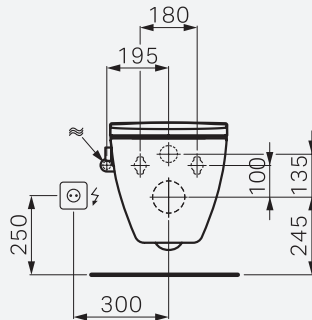

Technické změny vyhrazeny

NAVIA - TECHNICKÉ PARAMETRE

820601.xxx.000.1

wc s tryskou, rimless, hlboké splachovanie, s LCC úpravou keramického povrchu

820601.xxx.717.1

wc s tryskou, rimless, hlboké splachovanie, s LCC úpravou keramického povrchu pre externý prívod vody 19,5 cm

Technické zmeny vyhradené

370 × 580 mm
820601.xxx.000.1
.400 / .757

370 × 580 mm
820601.xxx.717.1
.400 / .757

SROVNÁNÍ FUNKCÍ

HYGIENA	RIVA	NAVIA
Celokeramické provedení	✓	✓
Povrchová úprava LCC	✓	✓
Rimless (mísa bez oplachového kruhu)	✓	✓
Hygienický proplach bidetovací spršky před a po použití	✓	✓
Sprchová tryska ukrytá v keramickém těle klozetu	✓	✓
Vyměnitelná sprchová tryska	✓	✓
Odnímatelný poklop se sedátkem	✓	✓
Funkce odstranění vodního kamene	✓	✓
Termální čištění 70°C vodou	✓	
OVLÁDÁNÍ		
Intuitivní otočné ovládací tlačítko	✓	✓
Dotykový dálkový ovladač	✓	
Ovládání přes mobilní aplikaci	✓	✓
Rozpoznání uživatele	✓	

FUNKCE	RIVA	NAVIA
Anální sprška	✓	✓
Perineální sprška	✓	
Power mode	✓	
Oscilace	✓	✓
Pulzování	✓	
Programovatelná doba sprchování	✓	
Intenzita proudu vody	7 stupňů	7 stupňů
Pozice spršky	7 stupňů	7 stupňů
Teplota vody	7 stupňů	7 stupňů (přes aplikaci)
Programovatelné uživatelské profily	4 profily	1 profil (aplikace)
Automatické odsávání zápachu	✓	
Noční osvětlení	✓	
Indikační světlo	✓	✓
ECO mód	✓	✓ (přes aplikaci)
Sedátko s poklopem se zpomalovacím mechanismem	✓	✓
Integrovaná protihluková podložka	✓	✓
ROZMĚRY	600 × 395 mm	580 × 370 mm