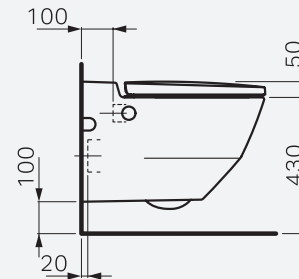

Technické změny vyhrazeny

NAVIA - TECHNICKÉ PARAMETRE

820601.xxx.000.1

wc s tryskou, rimless, hlboké splachovanie, s LCC úpravou keramického povrchu

820601.xxx.717.1

wc s tryskou, rimless, hlboké splachovanie, s LCC úpravou keramického povrchu pre externý prívod vody 19,5 cm

Technické zmeny vyhradené

370 × 580 mm
820601.xxx.000.1
.400 / .757

370 × 580 mm
820601.xxx.717.1
.400 / .757

SROVNÁNÍ FUNKCÍ

HYGIENA	RIVA	NAVIA
Celokeramické provedení	✓	✓
Povrchová úprava LCC	✓	✓
Rimless (mísa bez oplachového kruhu)	✓	✓
Hygienický proplach bidetovací spršky před a po použití	✓	✓
Sprchová tryska ukrytá v keramickém těle klozetu	✓	✓
Vyměnitelná sprchová tryska	✓	✓
Odnímatelný poklop se sedátkem	✓	✓
Funkce odstranění vodního kamene	✓	✓
Termální čištění 70°C vodou	✓	
OVLÁDÁNÍ		
Intuitivní otočné ovládací tlačítko	✓	✓
Dotykový dálkový ovladač	✓	
Ovládání přes mobilní aplikaci	✓	✓
Rozpoznání uživatele	✓	

FUNKCE	RIVA	NAVIA
Anální sprška	✓	✓
Perineální sprška	✓	
Power mode	✓	
Oscilace	✓	✓
Pulzování	✓	
Programovatelná doba sprchování	✓	
Intenzita proudu vody	7 stupňů	7 stupňů
Pozice spršky	7 stupňů	7 stupňů
Teplota vody	7 stupňů	7 stupňů (přes aplikaci)
Programovatelné uživatelské profily	4 profily	1 profil (aplikace)
Automatické odsávání zápachu	✓	
Noční osvětlení	✓	
Indikační světlo	✓	✓
ECO mód	✓	✓ (přes aplikaci)
Sedátko s poklopem se zpomalovacím mechanismem	✓	✓
Integrovaná protihluková podložka	✓	✓
ROZMĚRY	600 × 395 mm	580 × 370 mm