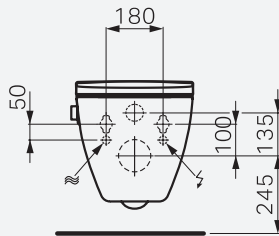

Technické změny vyhrazeny

NAVIA - TECHNICKÉ PARAMETRE

820601.xxx.000.1

wc s tryskou, rimless, hlboké splachovanie, s LCC úpravou keramického povrchu

820601.xxx.717.1

wc s tryskou, rimless, hlboké splachovanie, s LCC úpravou keramického povrchu pre externý prívod vody 19,5 cm

Technické zmeny vyhradené

370 × 580 mm
820601.xxx.000.1
.400 / .757

370 × 580 mm
820601.xxx.717.1
.400 / .757

SROVNÁNÍ FUNKCÍ

HYGIENA	RIVA	NAVIA
Celokeramické provedení	✓	✓
Povrchová úprava LCC	✓	✓
Rimless (mísa bez oplachového kruhu)	✓	✓
Hygienický proplach bidetovací spršky před a po použití	✓	✓
Sprchová tryska ukrytá v keramickém těle klozetu	✓	✓
Vyměnitelná sprchová tryska	✓	✓
Odnímatelný poklop se sedátkem	✓	✓
Funkce odstranění vodního kamene	✓	✓
Termální čištění 70°C vodou	✓	
OVLÁDÁNÍ		
Intuitivní otočné ovládací tlačítko	✓	✓
Dotykový dálkový ovladač	✓	
Ovládání přes mobilní aplikaci	✓	✓
Rozpoznání uživatele	✓	