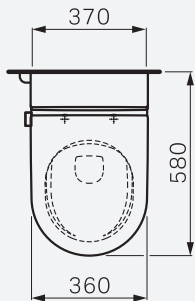

Technické změny vyhrazeny

NAVIA - TECHNICKÉ PARAMETRE

820601.xxx.000.1

wc s tryskou, rimless, hlboké splachovanie, s LCC úpravou keramického povrchu

820601.xxx.717.1

wc s tryskou, rimless, hlboké splachovanie, s LCC úpravou keramického povrchu pre externý prívod vody 19,5 cm

Technické zmeny vyhradené

370 × 580 mm
820601.xxx.000.1
.400 / .757

370 × 580 mm
820601.xxx.717.1
.400 / .757

SROVNÁNÍ FUNKCÍ

HYGIENA	RIVA	NAVIA
Celokeramické provedení	✓	✓
Povrchová úprava LCC	✓	✓
Rimless (mísa bez oplachového kruhu)	✓	✓
Hygienický proplach bidetovací spršky před a po použití	✓	✓
Sprchová tryska ukrytá v keramickém těle klozetu	✓	✓
Vyměnitelná sprchová tryska	✓	✓
Odnímatelný poklop se sedátkem	✓	✓
Funkce odstranění vodního kamene	✓	✓
Termální čištění 70°C vodou	✓	
OVLÁDÁNÍ		
Intuitivní otočné ovládací tlačítko	✓	✓
Dotykový dálkový ovladač	✓	
Ovládání přes mobilní aplikaci	✓	✓
Rozpoznání uživatele	✓	