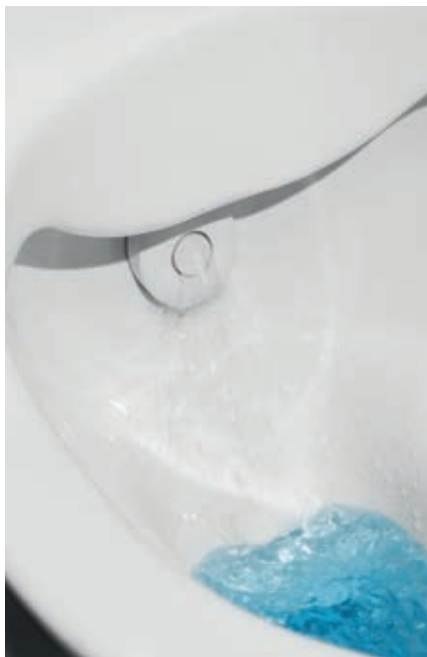

RIVA

LUXUSNÍ WC SE SPRŠKOU LAUFEN
LUXUSNÉ WC S TRYSKOU LAUFEN

SWISS MADE
QUALITY
SWISS MADE

RIVA – 15 DŮVODŮ

Minimalistický kompaktní design jako u standardního WC__Uzavřené keramické těleso se skrytým přívodem vody a elektrického proudu__Snadná údržba a hygiena díky povrchové úpravě LCC a absenci oplachového kruhu__Intuitivní ovládání prostřednictvím otočného tlačítka nebo dálkového ovladače__Výkonná a zároveň jemná sprchová tryska__Jemná perineální sprška se samostatným tlačítkem__Důkladné čištění trysky před a po každém použití__Výměnná tryska je zapuštěná za použití krytky do keramiky__Automatické odsávání zápachu přes filtr s aktivním uhlíkem__LED noční světlo se signální funkcí__Několik nastavitelných uživatelských profilů__Integrované funkce samočištění s termálním čištěním a automatickým odstraněním vodního kamene__Odnímatelné sedátko s poklopem z duroplastu se zpomalovacím sklápěcím systémem__Nižší spotřeba energie

Technické zmeny vyhradené

NAVIA

ESENCE TOALET LAUFEN CLEANET
ESENCIA TOALIET LAUFEN CLEANET

SWISS MADE
QUALITY
SWISS MADE

NAVIA – FUNKCE A VLASTNOSTI

Minimalistický kompaktní design díky uzavřenému keramickému tělu__Intuitivní ovládání pomocí otočného tlačítka nebo aplikace__Plný přístup přes aplikaci__Povrchová úprava keramiky LCC a absence oplachového kruhu__Výkonná a zároveň jemná tryska až do 3,5l/min__Vyměnitelná hygienická tryska a krytka__Informační LED dioda__Integrovaný odvěpňovací program__Předmontovaný instalační systém LAUFEN__Odnímatelné sedátko s poklopem se zpomalovacím sklápěcím systémem__Integrovaná zvuková izolace