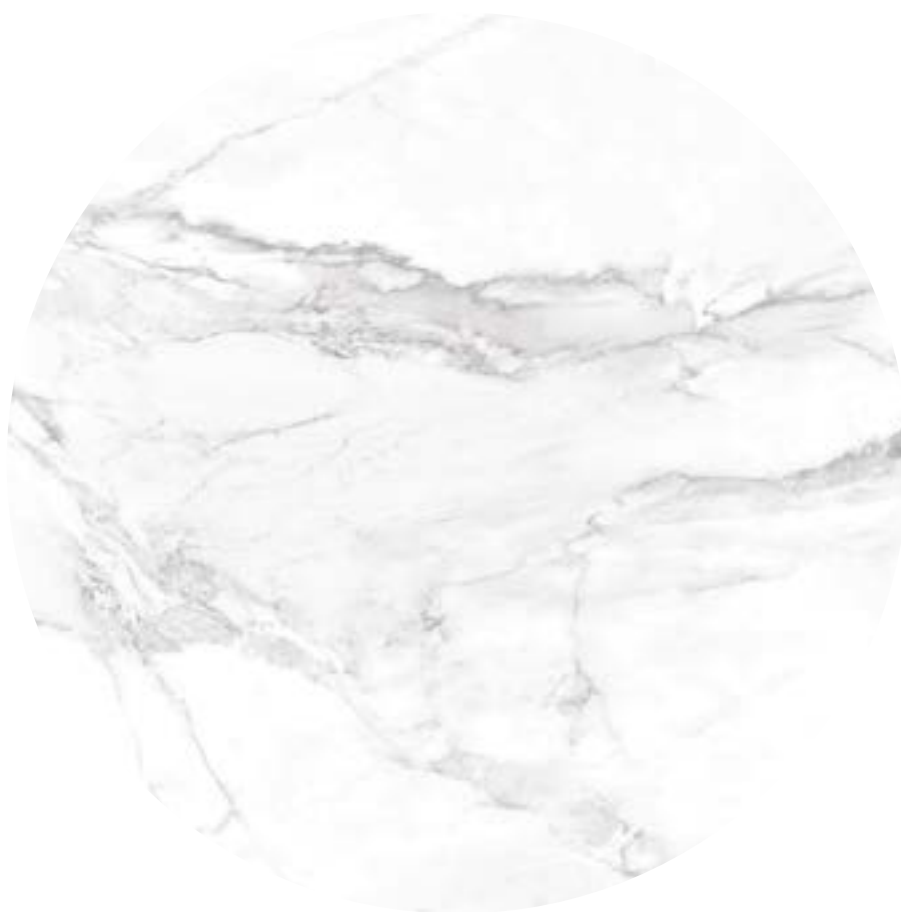

novelties — 2017

MUSEUM