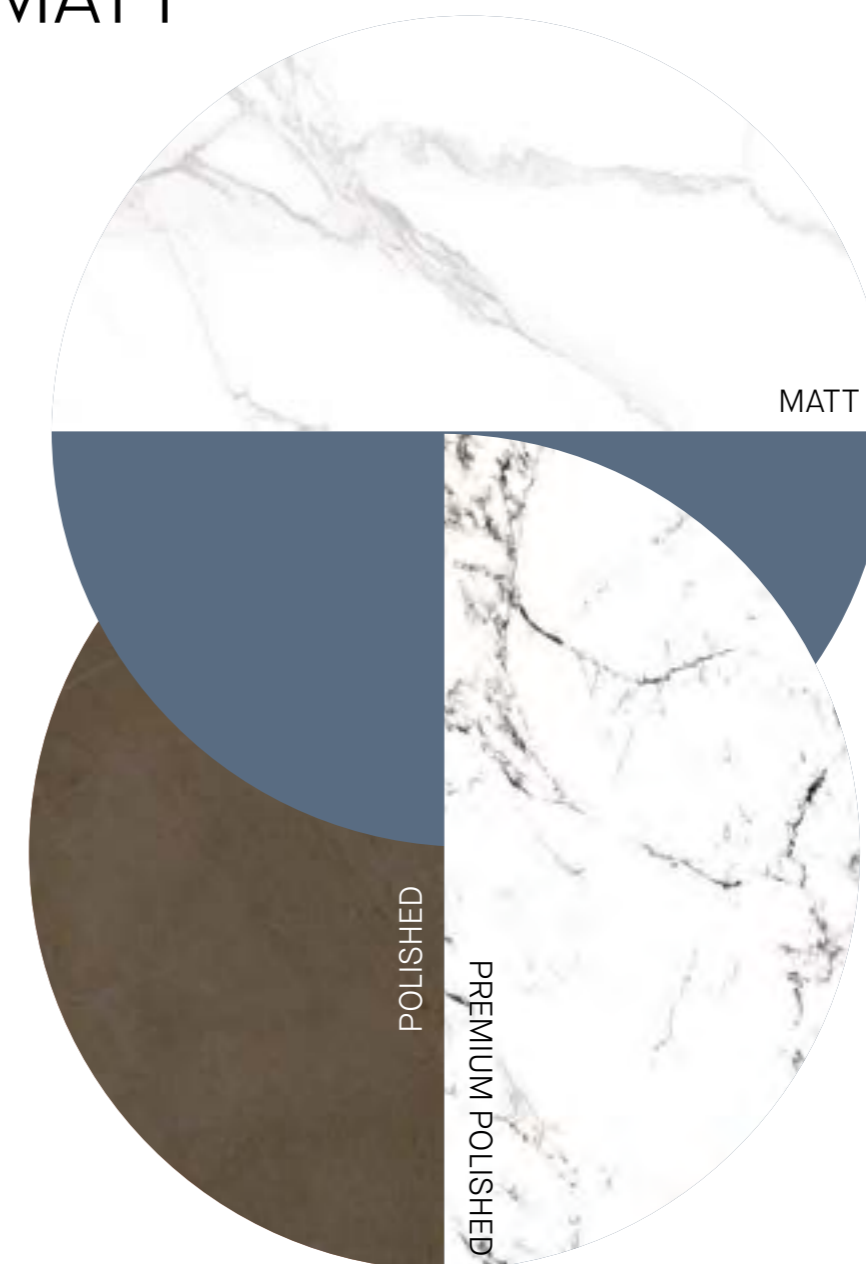

NEW FORMAT

76 x 152 cm

NEW FINISH

MATT