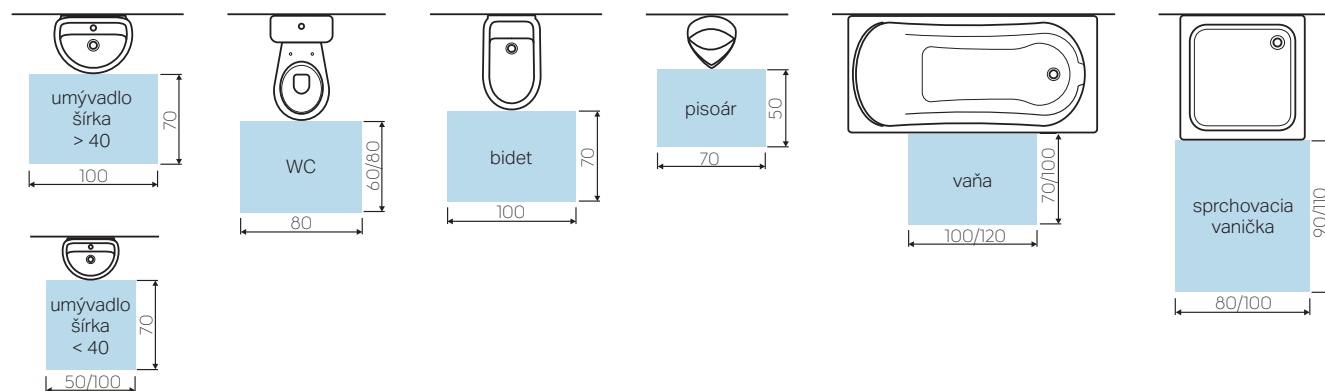

Pre viac informácií o produktoch značky KOLO navštívte www.kolo-geberit.sk.

ERGONOMIA V KÚPEĽNI

Chcete sa vo svojej kúpeľni pohodlne pohybovať? Určite áno. Preto je ergonomia celého interiéru taká dôležitá. V modernej kúpeľni musí mať všetko svoje miesto a byť dôsledne premyslené.

Pre umiestnenie každého zariadenia platí vlastné pravidlo. Na tejto strane nájdete praktické rady pri navrhovaní kúpeľne.

VZDIALENOSTI MEDZI VÝROBKAMI V KÚPEĽNI

	 <40	 >40						stena
 <40	30	30	20	20	20	20	30	10 - 30
 <40	30	30	20	30	20	20	20	30
	20	20	-	30	20	20	20	20
	20	30	30	-	20	30	30	30
	20	20	20	20	20	20	20	20
	20	20	20	30	20	-	-	-
	30	20	20	30	20	-	-	-
stena	10 - 30	30	20	30	20	-	-	-

VOLNÝ PRIESTOR VO FUNKČNE NAVRHNUTEJ KÚPEĽNI

(rozmery v cm)