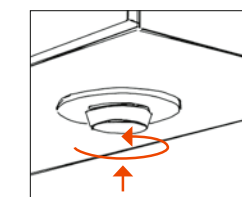

VÝVOJ SVÍTIDEL

Nic necí klasiku více než pouhá aktualizace. Nová lehká zrcadla a zrcadlové skříňky ROYAL REFLEX.2 navazují na nekompromisní vzhled svého předchůdce a zvyšují jeho skóre jen inovativní technologií a novými vlastnostmi.

Osvětlení je zajištěno pomocí nejnovější LED technologie. Díky vysokému jas a věrnosti barev poskytují příjemné osvětlení s teplým bílým světlem s hodnotou 3000 Kelvinů. U zrcadlové skříňky jsou použity pro čelní osvětlení, a u zrcadla s osvětlením slouží jako boční světla. U obou je nově používaný přídavný světelný zdroj: Osvětlení umyvadla a kohoutku je tak zajištěno perfektně.

Všechny LED diody se ovládají přes inteligentní inovativní otočný stmívač. Můžete tak intenzitu světla snižovat plynule, a máte na výběr ze tří různých režimů osvětlení: Osvětlení umyvadla, čelní nebo boční osvětlení, a nebo oba světelné zdroje dohromady. Samozřejmě, že nové zrcadlové skříňky a zrcadla s osvětlením se také hodí i pro všechny formáty umyvadel ROYAL REFLEX: od úzkého provedení 500 mm pro WC pro hosty, až po modely s rozměrem 1300 mm u dvojitých umyvadel – ta jsou pak k dispozici se dvěma světelnými zdroji pro mycí stůl.