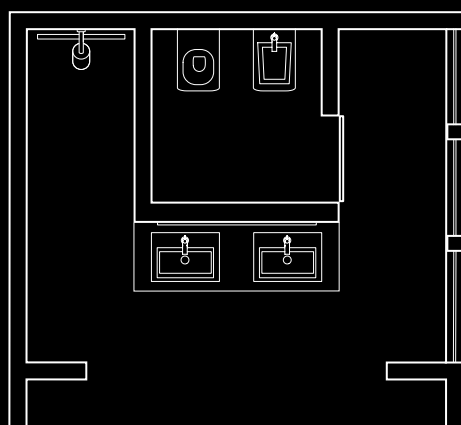

Stěny

V prostoru umyvadla a toalety: Royal Mosa, Terra Maestricht, Black & White obklady 600 x 600 mm, bílé 200 V matové, spáry bílé. V prostoru sprchy: Royal Mosa, Terra Maestricht, Black & White dlahba 600 x 600 mm, černé 203 V matové, spáry černé.

Strop

Natřený disperzní barvou, bílá RAL 9016

Ostatní

Posuvné dveře: Sprinz Motion 500, pískované sklo Zrcadlo: individuální přířez, jemné hrany, 40 mm vybroušená fazeta, průměr 1400 mm

Produkty Axor Citterio /doplňkové výrobky

Umyvadlo

2 x páková umyvadlová baterie 180 mm	# 39031000
2 x Flowstar Design-sifonová sada	# 52110000
2 x Duravit 2nd floor vestavěné umyvadlo 600 x 430 mm	# 034760.00
1 x Duravit 2nd floor konzola, Ebony, šířka 2000 mm	# 856c

Sprcha

1 x sprchová tyč s termostatem	# 39739000
1 x odtokový systém v podlaze, např. Illbruck Poresta Slot	

V úseku toalety

1 x páková bidetová baterie	# 39210000
1 x držák na toaletní papír	# 41738000
1 x WC-kartáč s držákem	# 41735000
1 x kruh na ručník	# 41721000
1 x Duravit 2nd floor WC-stěna, 540 x 370 mm	# 220509
1 x Duravit 2nd floor bidetová stěna, 540 x 370 mm	# 223515

Před provedením zkontrolujte prosím všechny údaje podle aktuálního sortimentu výrobců.

10,5 m², měřítko 1:10