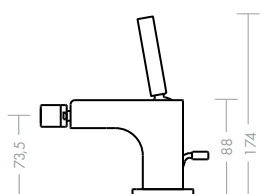

Páková bidetová baterie Axor Citterio 90 mm

Design nové pákové bidetové baterie napodobuje tvar pákové umyvadlové baterie. Základní těleso a výtok jsou z jednoho odlitku a plynule do sebe zapadají. Páková rukojeť zajišťuje snadné a komfortní ovládání. Perlátor na kulovém kloubu lze snadno regulovat.