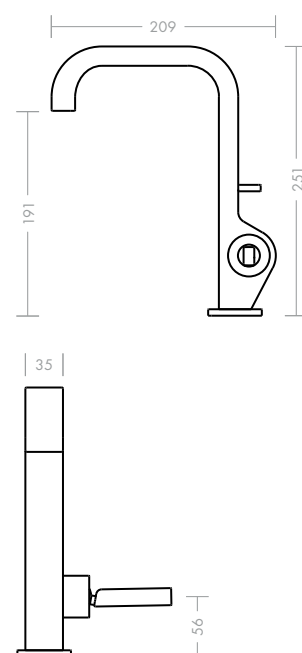

### Axor Citterio páková umyvadlová baterie 180 mm

Charakteristickou souhru čistých linií, harmonických kruhů a jemných oblouků lze rozeznat na první pohled. Výška a délka výtoku jsou v proporcionálně sladěném poměru a umožňují obzvláště komfortní ovládání. Pomocí zapuštěného tvarovače lze snadno nastavit úhel proudu. Tento výrobek je dostupný i ve verzi určené pro umývatko.