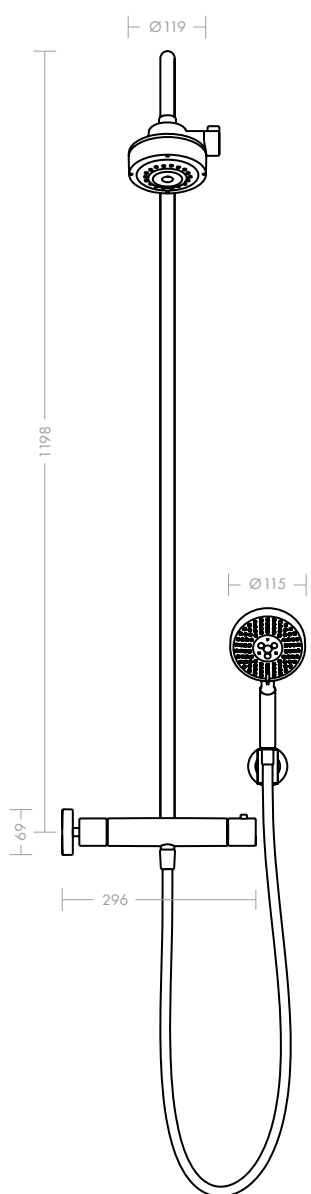

Sprchový systém Showerpipe Axor Citterio

Kompletně předmontovaný sprchový systém s instalací na omítku zaručuje nejvyšší komfort sprchování. Kromě toho nabízí absolutní flexibilitu při montáži a je vhodný především pro renovaci. Snadno nastavitelná horní sprcha hýčká celé tělo třemi druhy proudů – normálním, jemným a masážním. Pomocí integrované techniky termostatu lze šetřit vodu, jejíž teplota se dá přesně nastavit. Funkce SafetyStop přitom chrání před opařením.