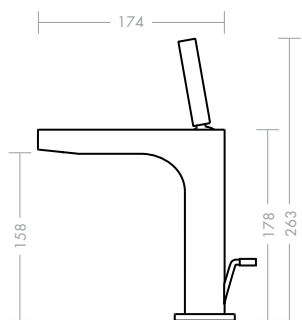

### Axor Citterio páková umyvadlová baterie 180 mm

Charakteristickou souhru čistých linií, harmonických kruhů a jemných oblouků lze rozeznat na první pohled. Výška a délka výtoku jsou v proporcionálně sladěném poměru a umožňují obzvláště komfortní ovládání. Pomocí zapuštěného tvarovače lze snadno nastavit úhel proudu. Tento výrobek je dostupný i ve verzi určené pro umývatko.