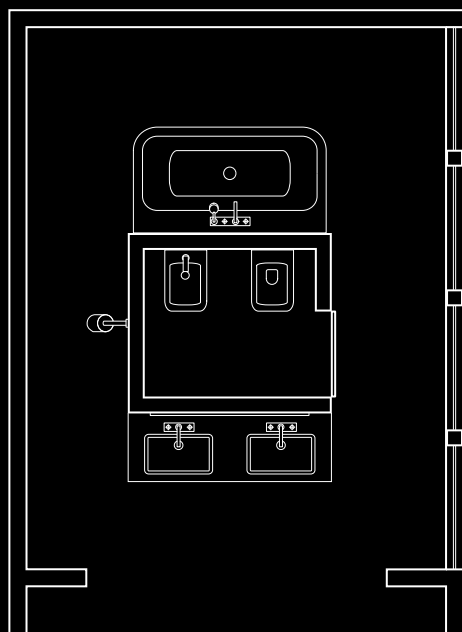

Materiály

Podlaha

Po stranách: Graniti Fiandre, dlažba New Ground, BeigeGround, PFP2836, 600 x 300 mm spáry středně šedé. Uprostřed: Graniti Fiandre, dlažba GEO Design Listelli multiformato, barevný odstín BeigeGround, semi-matt, D10PF28 300 x 300 mm, průběžné spárování.

Stěny

Graniti Fiandre, Fliesen GEO Design Listelli multiformato, barevný odstín BeigeGround, semi-matt, D10PF28 300 x 300 mm, průběžné spárování. Levá stěna + stěna sprchy: Skleněná stěna na výšku místnosti, barevný odstín tmavočervený, RAL 3005

Strop

Natřený disperzní barvou, bílá RAL 9016

Umyvadlo

Konzola pro vestavěná umyvadla, leskle lakovaná, barevný odstín tmavočervený, RAL 3005

Ostatní

Posuvné dveře – prvek: Burg RC40 Prvek posuvných dveří + pevné prosklení, hliníkový rám se satinovaným sklem, ST001 L/R, Zrcadlo: individuální přířez, jemné hrany, průměr 1400 mm

15 m², měřítko 1:10

Produkty Axor Citterio /doplňkové výrobky

Umyvadlo

2 x 3-otvorová umyvadlová armatura s rukojetí ve tvaru kříže a rozetou	# 39134000
2 x Flowstar Design-sifonová sada	# 52110000
2 x Duravit Vero vestavěné umyvadlo 485 x 310 mm	# 033048..00

Sprcha

1 x horní sprcha 3jet	# 39740000
1 x sprchové rameno pro horní sprchu	# 27412000
1 x nástěnná rozeta pro horní sprchu	# 27419000
1 x termostat pod omítku s rukojetí ve tvaru kříže	# 39715000
1 x iBox universal základní těleso	# 01800180
2 x uzavírací ventil pod omítku s rukojetí ve tvaru kříže	# 39965000
2 x základní těleso pro uzavírací ventil	# 15974180
1 x Raindance S 150 AIR 3jet ruční sprcha	# 28519000
1 x hadicová přípojka de Luxe	# 27451000
1 x držák ruční sprchy	# 39525000
1 x Isiflex sprchová hadice 1,60 m	# 28276000
1 x Duravit sprchová vanička zabudovaná do podlahy 1593 x 893 mm	# 720092

Vana

1 x 4-otvorová vanová armatura s rukojeťmi ve tvaru kříže a rozetou	# 39443000
1 x základní těleso pro 4-otvorovou armaturu na okraj vany	# 13444180
1 x montážní deska pro 4-otvorovou armaturu na okraj vany	# 39449000
1 x Flexaplus S odpadová souprava, úplná sada	# 58186000
1 x základní těleso Flexaplus pro zvláštní vany	# 58141180
1 x akrylátová vana	# 39957000

V úseku toalety

1 x páková bidetová baterie	# 39210000
1 x držák na toaletní papír	# 41738000
1 x WC-kartáč s držákem	# 41735000
1 x kruh na ručník	# 41721000
1 x Duravit Vero WC-stěna 370 x 540 mm	# 221709..00
1 x Duravit Vero bidetová stěna 370 x 540 mm	# 223915..00

Pro realizaci těchto návrhů na výstavě máte k dispozici odpovídající atrapy pro výrobky Axor Citterio s instalací pod omítku. Před provedením zkontrolujte prosím všechny údaje podle aktuálního sortimentu výrobců.