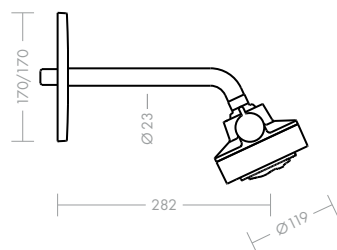

Horní sprcha Axor Citterio

Nová horní sprcha se třemi různými druhy proudů nabízí luxusní sprchování v té nejkrásnější podobě. Estetická část a promyšlená funkčnost jdou u této sprchy ruku v ruce. Pomocí snadného přepínání lze volit mezi jednotlivými druhy proudů: normálním, masážním a jemným. Trysky se při přestavení druhů proudů čistí díky funkci QuickClean samy. Úhel sprchového ramene má rozsah 67°, takže lze optimálně nastavit směr proudu vody.