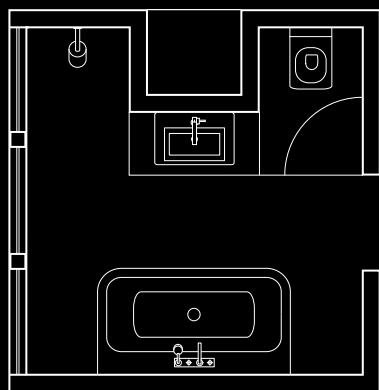

### Ostatní

Zrcadlo: např. od Zierath, Laron8080, zadní prosvícení, 800 x 800 mm

9 m<sup>2</sup>, měřítko 1:10