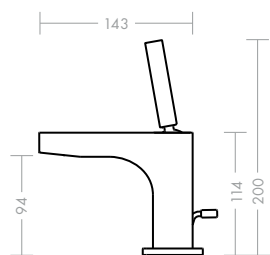

### Axor Citterio páková umyvadlová baterie 180 mm

Charakteristickou souhru čistých linií, harmonických kruhů a jemných oblouků lze rozeznat na první pohled. Výška a délka výtoku jsou v proporcionálně sladěném poměru a umožňují obzvláště komfortní ovládání. Pomocí zapuštěného tvarovače lze snadno nastavit úhel proudu. Tento výrobek je dostupný i ve verzi určené pro umývatko.