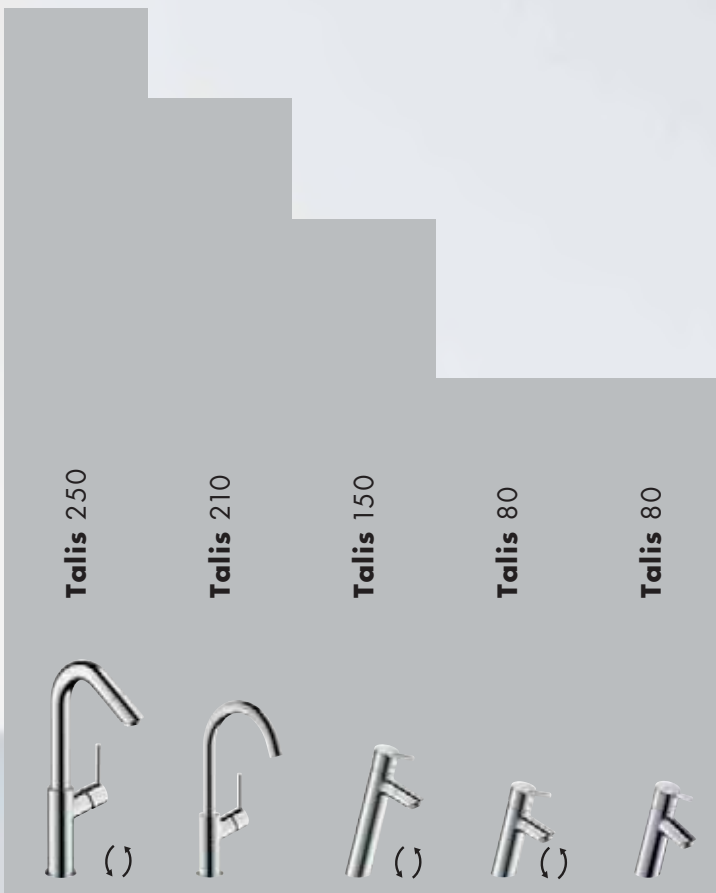

**Metris 110**

**Metris 100**

**Příjemné: znatelně více komfortu každý den.**

**Praktické: více místa pro mytí rukou.**

**Luxusní: pohodlné plnění vyšších nádob.**

# Splňte si nyní své nároky.

S Vaší zcela osobní komfortní zónou.

Výška umyvadlové armatury určuje Vaši mnohostrannost při každodenním zacházení s vodou. Jedná se Vám pouze o více volnosti pohybu při mytí rukou, nebo chcete mít více prostoru, abyste mohli bez námahy naplnit kropicí konev? Jisté je jedno: Čím vyšší armatura, tím více flexibility.