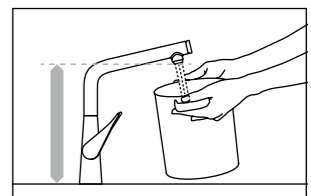

Jednoduše naskenujte kód a prohlédněte si video s vysvětlením.

Technologie ComfortZone.

Jednoduše naskenujte kód a prohlédněte si video s vysvětlením.

Výška.

ComfortZone s volným prostorem cca 320 mm mezi výtokem vody a spodní hranou baterie. Ideální k naplňování velkých nádob.