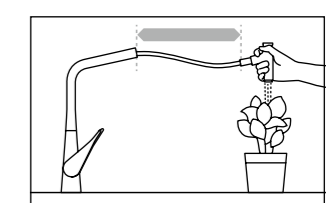

Jednoduše naskenujte kód a prohlédněte si video s vysvětlením.

Technologie ComfortZone.

Jednoduše naskenujte kód a prohlédněte si video s vysvětlením.

Výška.

ComfortZone s volným prostorem cca 320 mm mezi výtokem vody a spodní hranou baterie. Ideální k naplňování velkých nádob.

Otáčecí funkce.

Baterie je otočná v rozsahu 150°. Obzvláště praktické pro práci vpravo a vlevo od baterie.

Vytahovací sprška.

Vytahovací sprška rozšiřuje pracovní rozsah u dřezu. Velmi vhodná pro zalévání rostlin, atd.