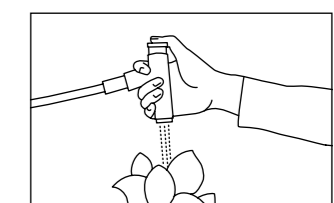

Technologie Select.

Kromě vytahovací spršky se technologie Select stará i o maximální volnost pohybu. Na začátku se baterie jednou otevře rukojetí. Poté se proud vody ovládá zcela jednoduše a přesně stiskem tlačítka na výtoku.

Jednoduše naskenujte kód a prohlédněte si video s vysvětlením.