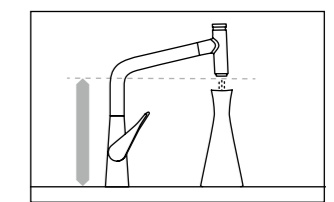

Jednoduše naskenujte kód a prohlédněte si video s vysvětlením.

Technologie ComfortZone.

Jednoduše naskenujte kód a prohlédněte si video s vysvětlením.

Výška.

ComfortZone s volným prostorem cca 320 mm mezi výtokem vody a spodní hranou baterie. Ideální k naplňování velkých nádob.

Otáčecí funkce.

Baterie je otočná v rozsahu 150°. Obzvláště praktické pro práci vpravo a vlevo od baterie.

Vytahovací sprška.

Vytahovací sprška rozšiřuje pracovní rozsah u dřezu. Velmi vhodná pro zalévání rostlin, atd.