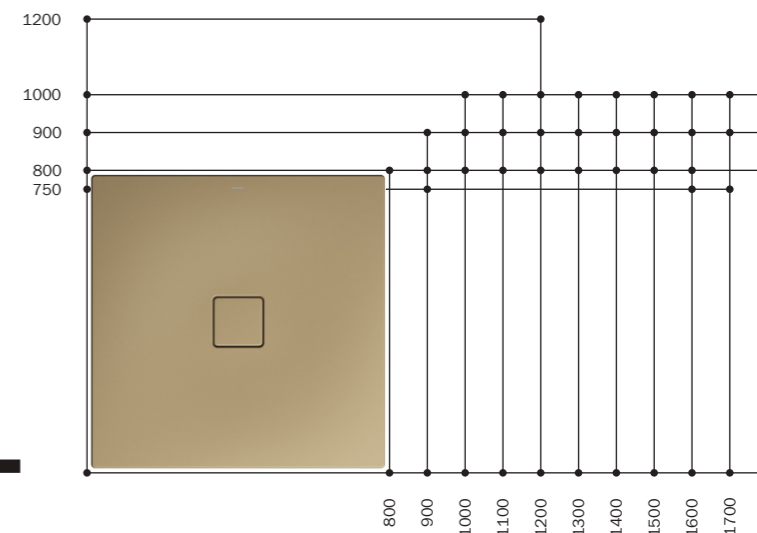

SPRCHOVÉ VANIČKY V ÚROVNI PODLAHY KRÁSA DOKONALÝCH TVARŮ

Ráno pro svěží start do nového dne. Večer jako očistný závěr dne po práci, sportu a volnočasových aktivitách. Sami. Nebo ve dvou. Nezáleží na tom, kdy a jak se sprchujete – u nás s jistotou najdete vhodnou extra plochou sprchovou vaničku. Vyberte si svou vlastní vysněnou sprchu z 5 variant povrchu, 22 barev a téměř nekonečné škály rozměrů! Užijte si to!

NEXSYS

Nejušlechtlejší řešení extra ploché sprchové vaničky od doby, co existují sprchy v úrovni podlahy: Úzký odtokový žlab opatřený designovou krytkou se plynule začleňuje do puristického vzhledu sprchové vaničky. Dlouhý, úzký odtok je umístěn na straně, mimo plochu určenou pro stání. Ušlechtilý vzhled završuje designová krytka v 5 barevných variantách.

BARVY

CONOFLAT

Smaltovaný kryt odtoku splývá s povrchem v úrovni podlahy a vytváří tak elegantní, soustřednou estetiku s neomezenou volností pohybu a vysokým komfortem při stání ve sprše. Čtvercový odtok je umístěn uprostřed vaničky a je smaltován v barvě povrchu.

BARVY

SUPERPLAN PLUS

Purismus ve své nejkrásnější podobě s barevně sladěným, smaltovaným krytem odtoku pro dosažení harmonického celkového designu. Kruhový odtok je umístěn uprostřed jedné ze stran vaničky – kontrastně chromovaný nebo smaltovaný v barvě sprchovací plochy.

BARVY

SCONA

Kontrastní, působivý tvar s malými poloměry rohů a zaoblenými detaily harmonicky ústí do kruhového krytu odtoku umístěného uprostřed sprchové vaničky – skutečná pastva pro oči v každé koupelně. Kruhový odtok je proveden buď v kontrastním chromu nebo je smaltovaný v barvě sprchovací plochy.

BARVY