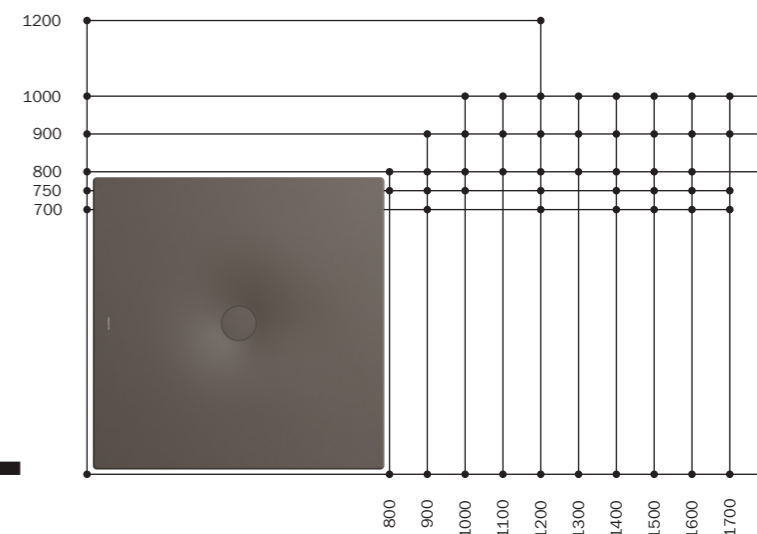

SPRCHOVÉ VANIČKY V ÚROVNI PODLAHY KRÁSA DOKONALÝCH TVARŮ

Ráno pro svěží start do nového dne. Večer jako očistný závěr dne po práci, sportu a volnočasových aktivitách. Sami. Nebo ve dvou. Nezáleží na tom, kdy a jak se sprchujete – u nás s jistotou najdete vhodnou extra plochou sprchovou vaničku. Vyberte si svou vlastní vysněnou sprchu z 5 variant povrchu, 22 barev a téměř nekonečné škály rozměrů! Užijte si to!

NEXSYS

Nejušlechtlejší řešení extra ploché sprchové vaničky od doby, co existují sprchy v úrovni podlahy: Úzký odtokový žlab opatřený designovou krytkou se plynule začleňuje do puristického vzhledu sprchové vaničky. Dlouhý, úzký odtok je umístěn na straně, mimo plochu určenou pro stání. Ušlechtilý vzhled završuje designová krytka v 5 barevných variantách.

BARVY

CONOFLAT

Smaltovaný kryt odtoku splývá s povrchem v úrovni podlahy a vytváří tak elegantní, soustřednou estetiku s neomezenou volností pohybu a vysokým komfortem při stání ve sprše. Čtvercový odtok je umístěn uprostřed vaničky a je smaltován v barvě povrchu.

BARVY

SUPERPLAN PLUS

Purismus ve své nejkrásnější podobě s barevně sladěným, smaltovaným krytem odtoku pro dosažení harmonického celkového designu. Kruhový odtok je umístěn uprostřed jedné ze stran vaničky – kontrastně chromovaný nebo smaltovaný v barvě sprchovací plochy.

BARVY

SCONA

Kontrastní, působivý tvar s malými poloměry rohů a zaoblenými detaily harmonicky ústí do kruhového krytu odtoku umístěného uprostřed sprchové vaničky – skutečná pastva pro oči v každé koupelně. Kruhový odtok je proveden buď v kontrastním chromu nebo je smaltovaný v barvě sprchovací plochy.

BARVY