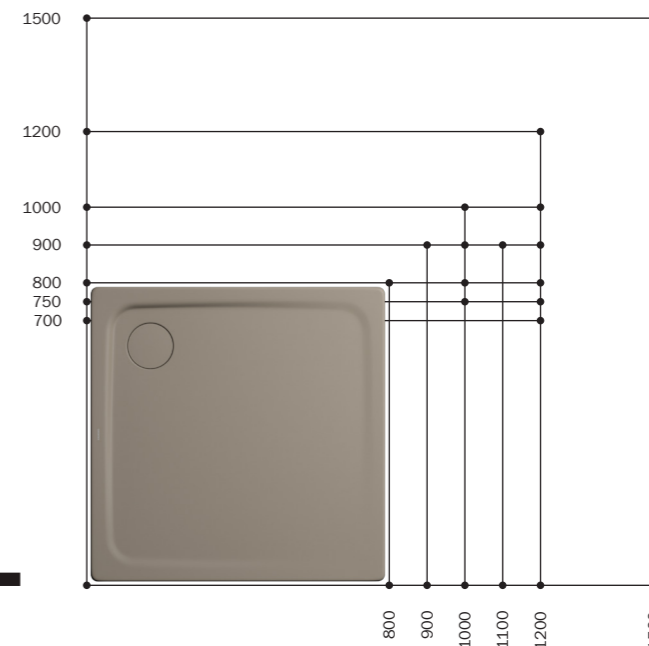

SPRCHOVÉ VANIČKY V ÚROVNI PODLAHY KRÁSA DOKONALÝCH TVARŮ

Ráno pro svěží start do nového dne. Večer jako očistný závěr dne po práci, sportu a volnočasových aktivitách. Sami. Nebo ve dvou. Nezáleží na tom, kdy a jak se sprchujete – u nás s jistotou najdete vhodnou extra plochou sprchovou vaničku. Vyberte si svou vlastní vysněnou sprchu z 5 variant povrchu, 22 barev a téměř nekonečné škály rozměrů! Užijte si to!

NEXSYS

Nejušlechtlejší řešení extra ploché sprchové vaničky od doby, co existují sprchy v úrovni podlahy: Úzký odtokový žlab opatřený designovou krytkou se plynule začleňuje do puristického vzhledu sprchové vaničky. Dlouhý, úzký odtok je umístěn na straně, mimo plochu určenou pro stání. Ušlechtilý vzhled završuje designová krytka v 5 barevných variantách.

BARVY

CONOFLAT

Smaltovaný kryt odtoku splývá s povrchem v úrovni podlahy a vytváří tak elegantní, soustřednou estetiku s neomezenou volností pohybu a vysokým komfortem při stání ve sprše. Čtvercový odtok je umístěn uprostřed vaničky a je smaltován v barvě povrchu.

BARVY

SUPERPLAN PLUS

Purismus ve své nejkrásnější podobě s barevně sladěným, smaltovaným krytem odtoku pro dosažení harmonického celkového designu. Kruhový odtok je umístěn uprostřed jedné ze stran vaničky – kontrastně chromovaný nebo smaltovaný v barvě sprchovací plochy.

BARVY

SCONA

Kontrastní, působivý tvar s malými poloměry rohů a zaoblenými detaily harmonicky ústí do kruhového krytu odtoku umístěného uprostřed sprchové vaničky – skutečná pastva pro oči v každé koupelně. Kruhový odtok je proveden buď v kontrastním chromu nebo je smaltovaný v barvě sprchovací plochy.

BARVY