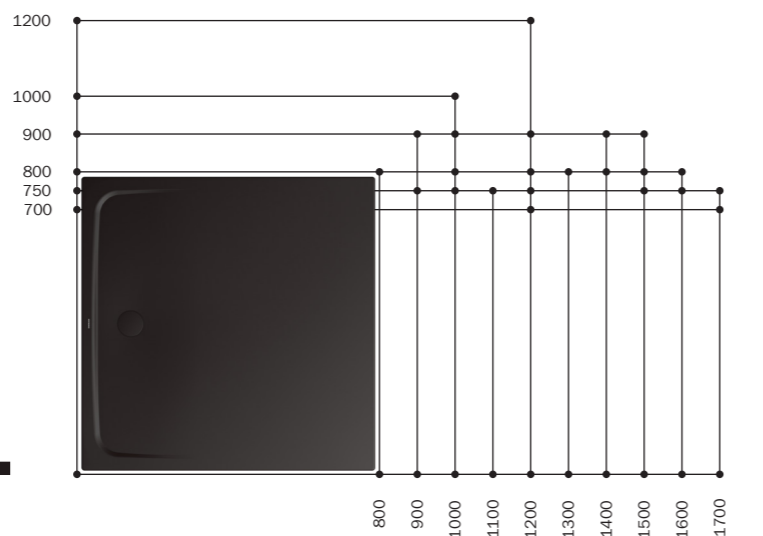

BARVY

CAYONOPLAN MULTISPACE

CAYONOPLAN MULTISPACE je první extra plochá sprchová vanička s plochou využitelná jako pochozí plocha, která obdržela certifikát DIN-CERTCO. Naplánujte si využití až s 60 procenty sprchovací plochy jako plochy určené pro pohyb v bezbariérové koupelně. I malé koupelny mohou být navrženy v souladu s normou.