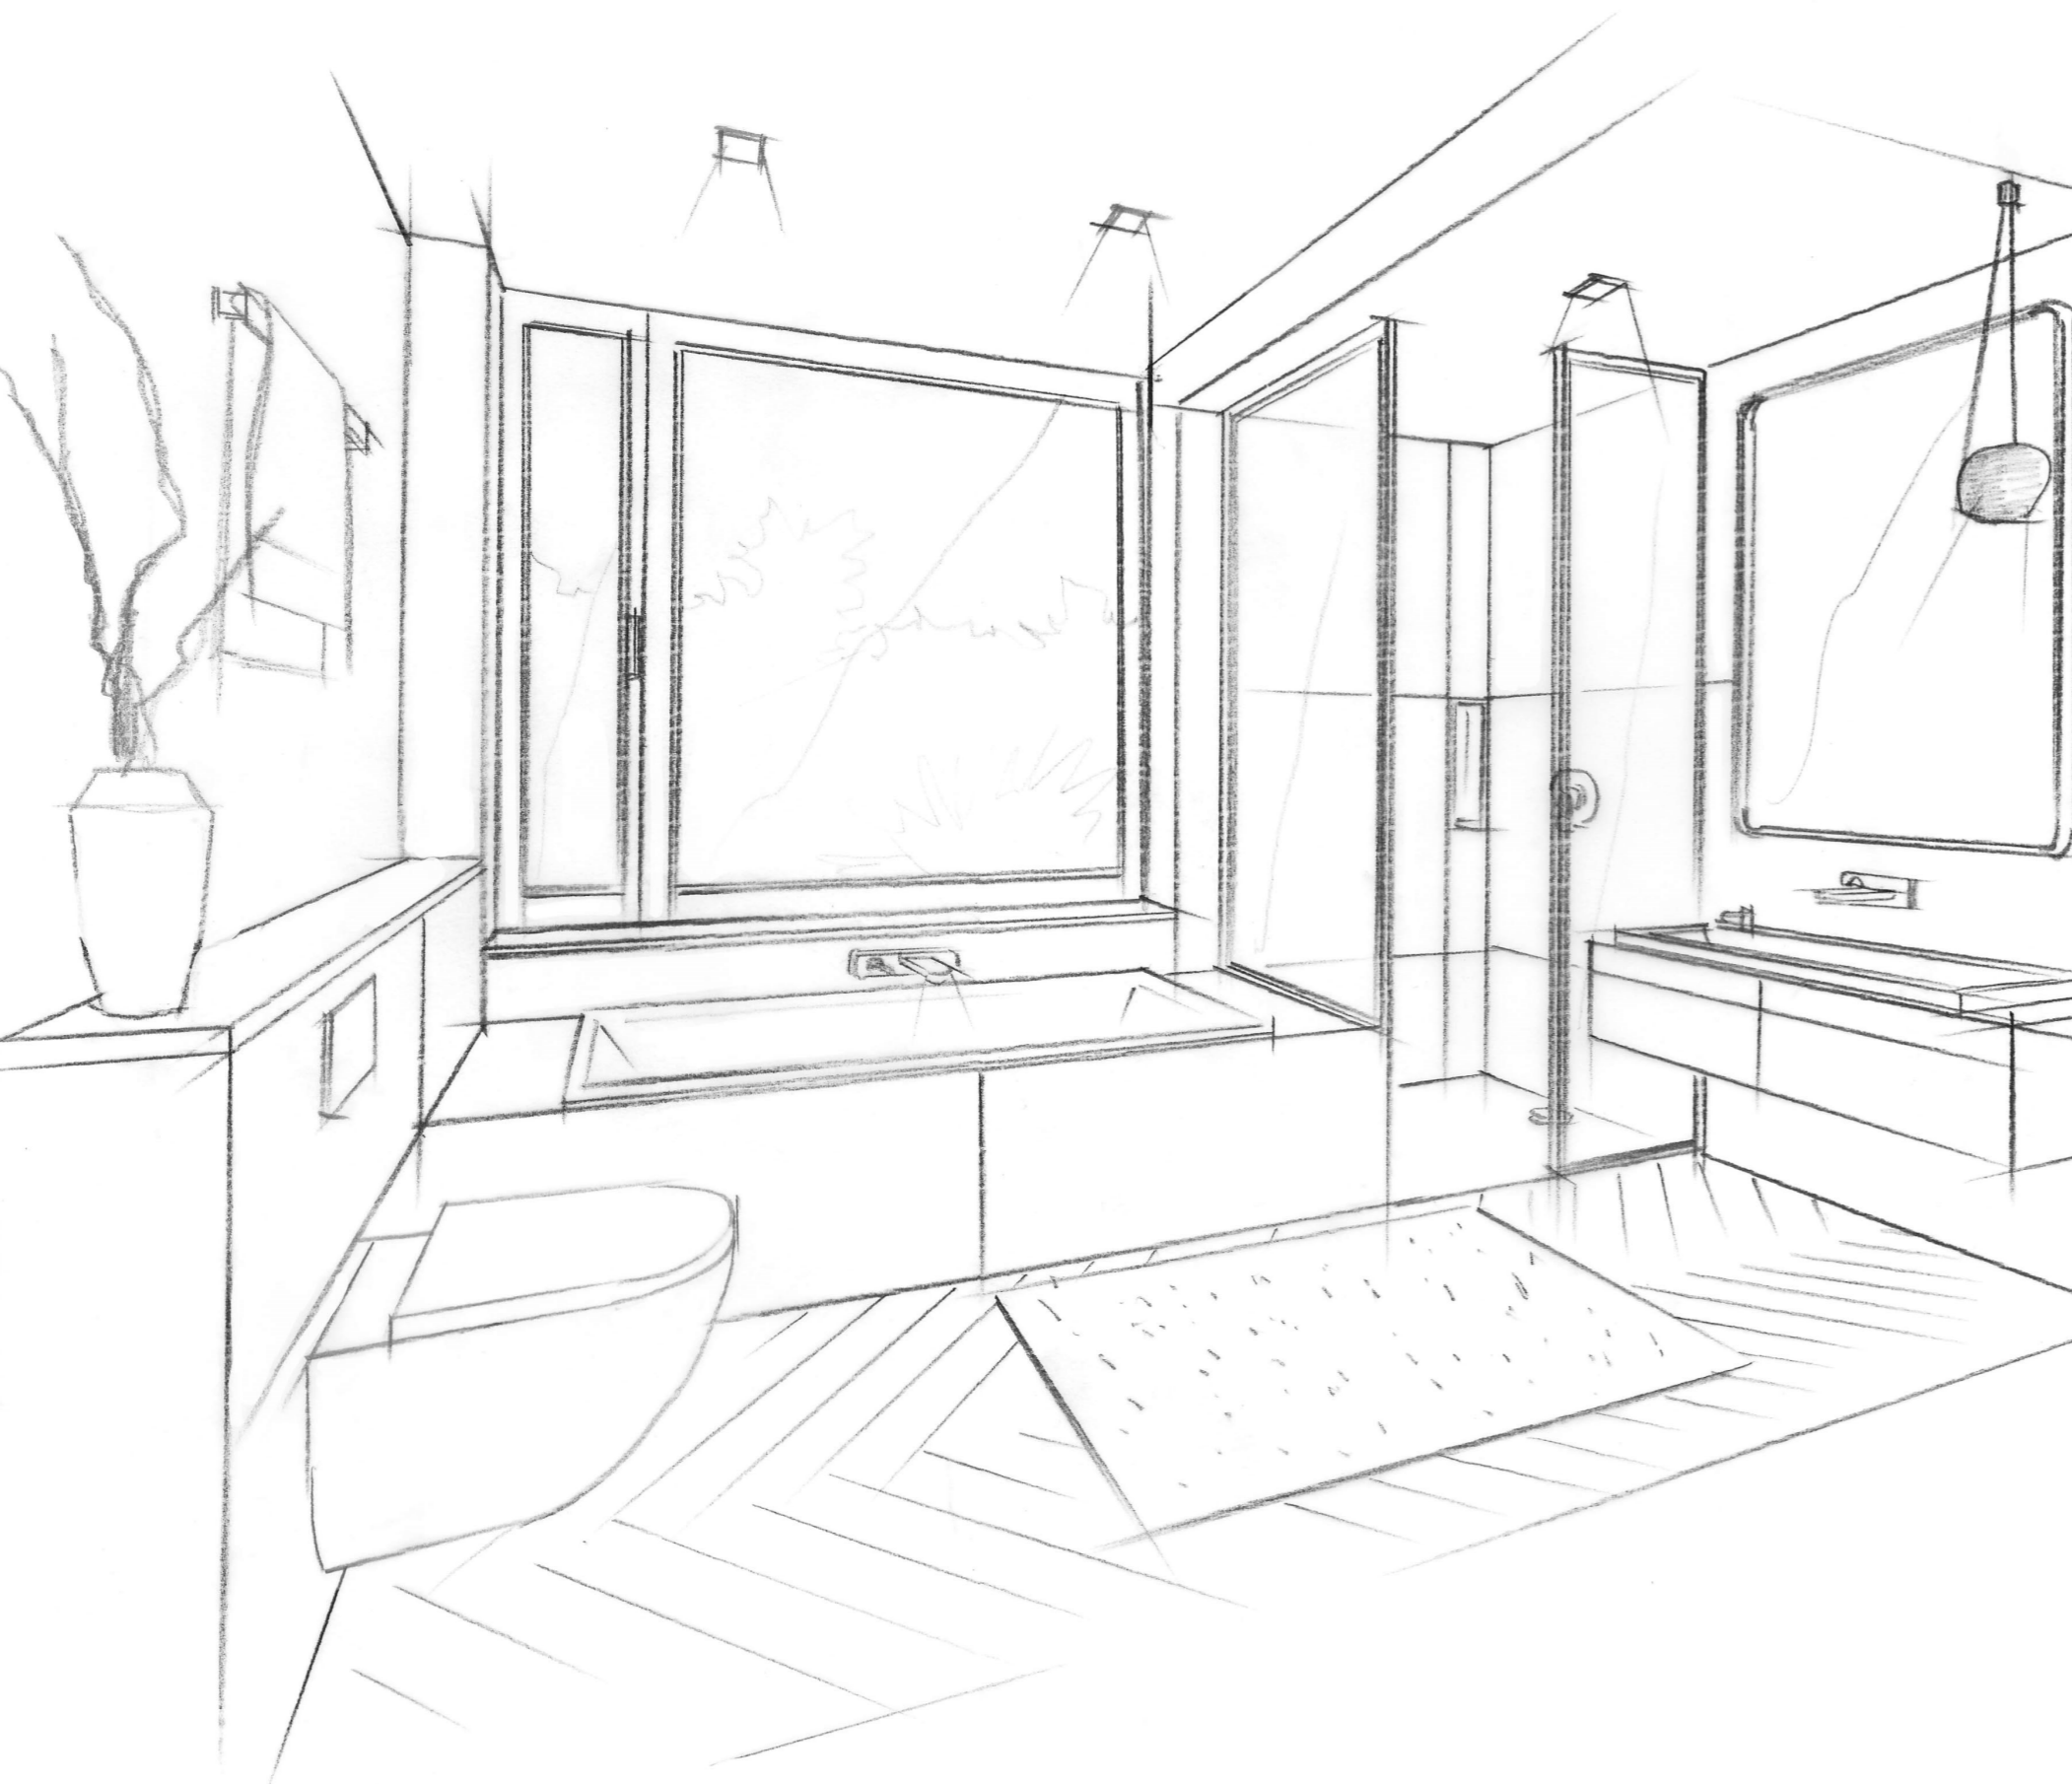

PLÁNOVAČ KOUPELNY: VAŠE CESTA K DOKONALÉ KOUPELNĚ

Máte v úmyslu rekonstruovat, modernizovat nebo přestavovat svou koupelnu, anebo si zařizujete zcela novou koupelnu? Žádný problém. Objevte právě nyní nejvhodnější způsob plánování koupelny s novým KALDEWEI online plánovačem koupelny.

[kaldewei.cz/planovani/online-planovac-koupelny/](https://www.kaldewei.cz/planovani/online-planovac-koupelny/)

10 JEDNODUCHÝCH KROKŮ K REALIZACI SVÉ VYSNĚNÉ KOUPELNY

1. Vaše životní situace: Žijete sám/sama, v páru nebo s rodinou a dětmi?
2. Na jakém půdorysu chcete zbudovat svou vysněnou koupelnu nebo plánovanou sprchovou oázu?
3. Zohledněte všechny koupelnové objekty, které chcete v koupelně mít, aby se optimálně využil celý prostor.
4. Inspirujte se našimi kreativními nápady pro koupelny.
5. Jak velká má nebo smí být sprchovací plocha?
6. Přejete si vyvýšenou sprchovou vaničku nebo raději sprchovací plochu v úrovni podlahy?
7. Jaká je vaše oblíbená barva? A měla by být zářivě lesklá nebo raději matná?
8. Je pro vás důležitá optimální stabilita při stání ve sprše? V tom případě si prohlédněte naše speciální úpravy povrchu Antislip.
9. O výběru designu a variant vybavení se poradte s odborníkem, který navrhl vaši koupelnu.
10. Montáž a realizaci proberte se svým instalátérem a těšte se na svou novou koupelnu.