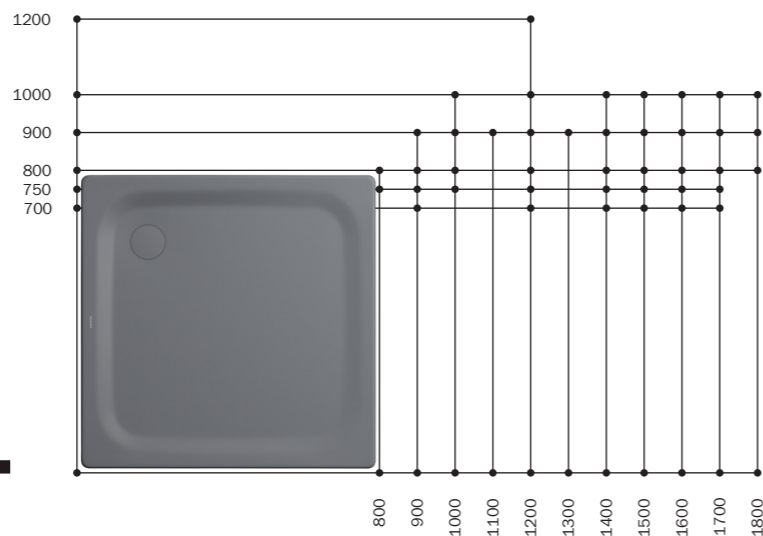

SUPERPLAN

Symbol extra plochých sprchových vaniček: extrémně plochá, elegantní s maximálním počtem rozměrových variant od 75 × 80 cm do 100 × 180 cm.

Kruhový odtok je umístěn uprostřed jedné ze stran vaničky – kontrastně chromovaný nebo smaltovaný v barvě sprchovací plochy.

BARVY

SUPERPLAN ZERO

SUPERPLAN ZERO je mistrovský kousek z udržitelné smaltované oceli instalovaný v úrovni podlahy. Bezbariérový přístup a mimořádně přesné poloměry rohů nechávají vyniknout ušlechtilý povrch sprchové vaničky v porovnání s dlaždicemi. Extra velká plocha pro stání s téměř nepostřehnutelným spádem a odtok umístěný u stěny zaručují nevšední zážitek ze sprchování.