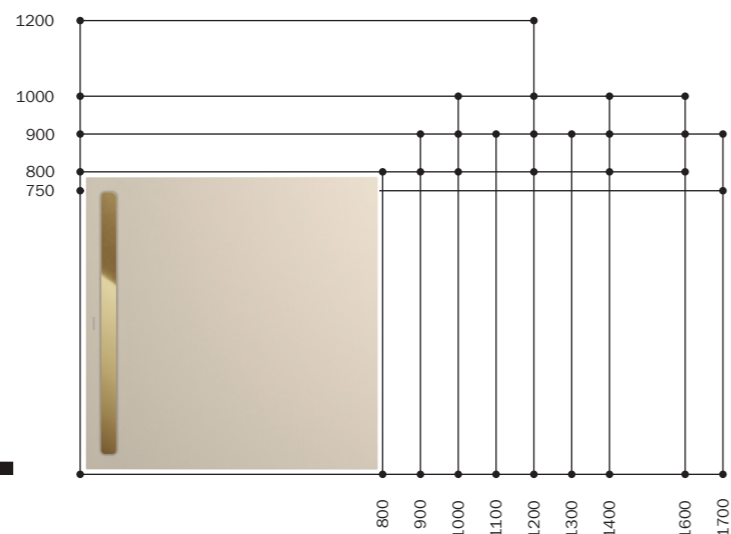

SPRCHOVÉ VANIČKY V ÚROVNI PODLAHY KRÁSA DOKONALÝCH TVARŮ

Ráno pro svěží start do nového dne. Večer jako očistný závěr dne po práci, sportu a volnočasových aktivitách. Sami. Nebo ve dvou. Nezáleží na tom, kdy a jak se sprchujete – u nás s jistotou najdete vhodnou extra plochou sprchovou vaničku. Vyberte si svou vlastní vysněnou sprchu z 5 variant povrchu, 22 barev a téměř nekonečné škály rozměrů! Užijte si to!

NEXSYS

Nejušlechtlejší řešení extra ploché sprchové vaničky od doby, co existují sprchy v úrovni podlahy: Úzký odtokový žlab opatřený designovou krytkou se plynule začleňuje do puristického vzhledu sprchové vaničky. Dlouhý, úzký odtok je umístěn na straně, mimo plochu určenou pro stání. Ušlechtilý vzhled završuje designová krytka v 5 barevných variantách.

BARVY

CONOFLAT

Smaltovaný kryt odtoku splývá s povrchem v úrovni podlahy a vytváří tak elegantní, soustřednou estetiku s neomezenou volností pohybu a vysokým komfortem při stání ve sprše. Čtvercový odtok je umístěn uprostřed vaničky a je smaltován v barvě povrchu.

BARVY

SUPERPLAN PLUS

Purismus ve své nejkrásnější podobě s barevně sladěným, smaltovaným krytem odtoku pro dosažení harmonického celkového designu. Kruhový odtok je umístěn uprostřed jedné ze stran vaničky – kontrastně chromovaný nebo smaltovaný v barvě sprchovací plochy.

BARVY

SCONA

Kontrastní, působivý tvar s malými poloměry rohů a zaoblenými detaily harmonicky ústí do kruhového krytu odtoku umístěného uprostřed sprchové vaničky – skutečná pastva pro oči v každé koupelně. Kruhový odtok je proveden buď v kontrastním chromu nebo je smaltovaný v barvě sprchovací plochy.

BARVY