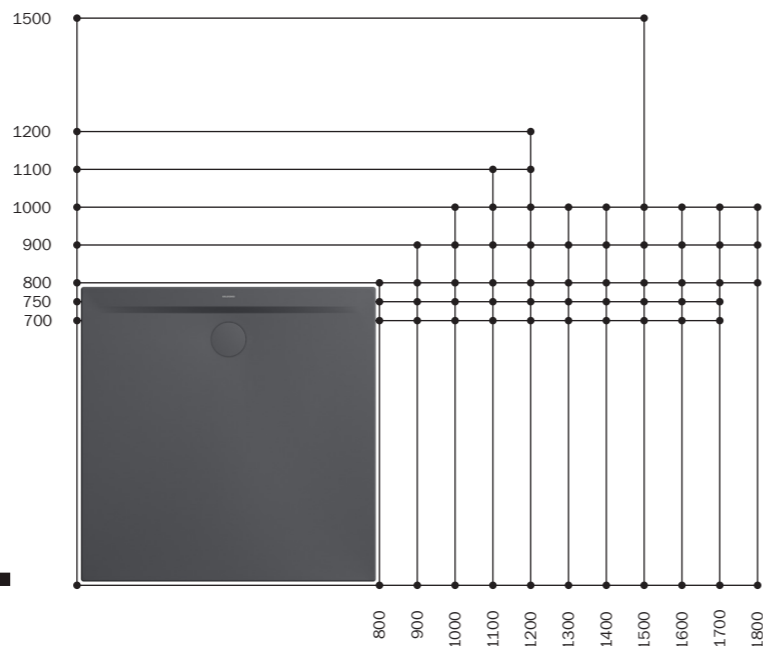

BARVY

CAYONOPLAN

To je synonymum pro vstup do světa extra plochých sprchových vaniček v úrovni podlahy. Díky bočně umístěnému odtokovému otvoru a extra plochému nosiči vaničky pro snadnou montáž představuje CAYONOPLAN ideální řešení. Vaničku lze perfektně instalovat na potěr nebo dlažbu, montáž v úrovni podlahy je však také možná.