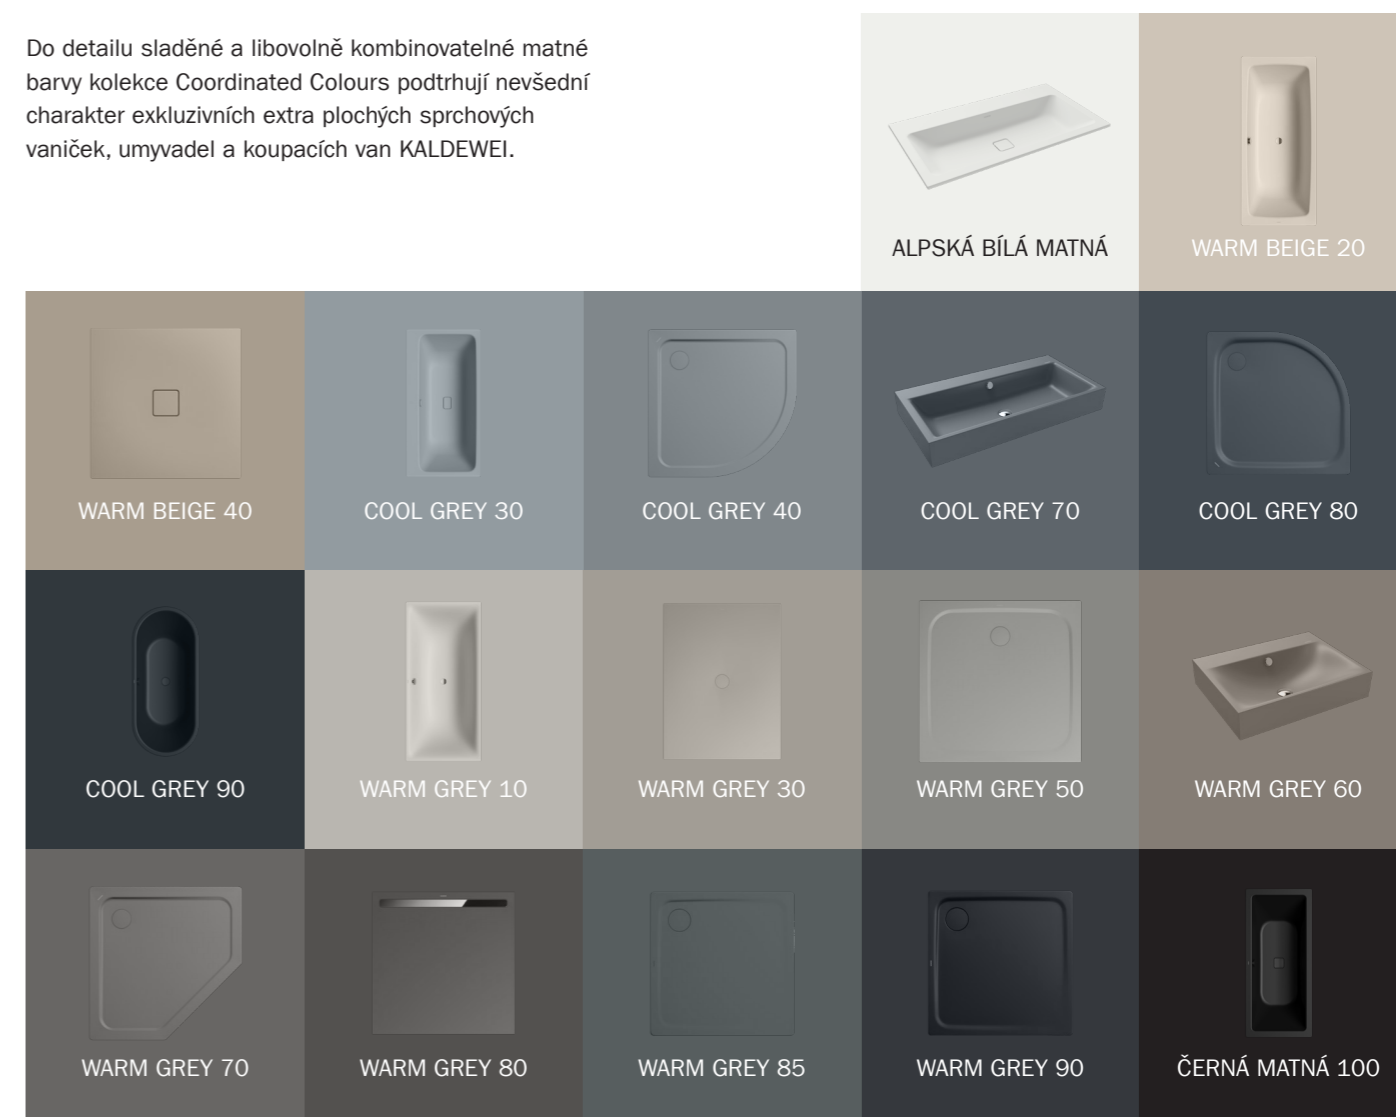

INSPIROVÁNO PŘÍRODOU

Světlá jako písek. Šedá jako břidlice. Teplá jako země. Naše barvy jsou inspirovány přírodou. Jsou libovolně kombinovatelné a vzájemně citlivě sladěné, takže dokonale podtrhují jedinečný charakter našich exkluzivních extra plochých sprchových vaniček. Promyšlený koncept široké škály odstínů vám umožňuje vytvářet nekonečné množství barevných kombinací a nastavuje nová měřítka, pokud jde o harmonii barev a hodnotu. Ať už tón v tónu nebo jako výrazný kontrast k dlaždicím, parketám či průmyslovému potěru – klidně popustěte uzdu fantazii a vyberte si z našich matných barevných odstínů nebo decentně lesklých standardních barev!

BARVY PRO SANITU COLOUR & STYLE

KOLEKCE COORDINATED COLOURS

Do detailu sladěné a libovolně kombinovatelné matné barvy kolekce Coordinated Colours podtrhují nevšední charakter exkluzivních extra plochých sprchových vaniček, umyvadel a koupacích van KALDEWEI.