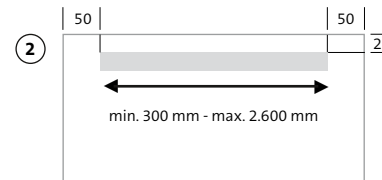

1.300	1.400	1.500	1.600	1.700	1.800	1.900	2.000	mm
13	14	14	16	17	18	19	20	W
524,00	537,00	552,00	564,00	578,00	592,00	607,00	621,00	€

3. Soll Ihr Spiegel auch eine indirekte Beleuchtung erhalten?

Die indirekte Beleuchtung kann oben, unten, oder oben und unten integriert werden. Wählen Sie auch hier die Anzahl (1 bei nur oben oder unten und 2 bei oben und unten) sowie die Länge der gewünschten indirekten Beleuchtung aus und ermitteln Sie anhand der Tabelle unten den Preis für die indirekte Beleuchtung.