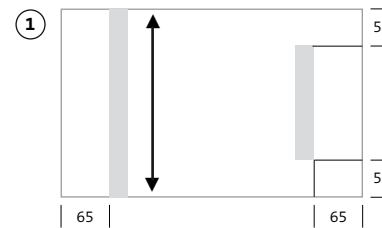

2. Wählen Sie als nächstes die Lichtausschnitte für die direkte Beleuchtung

Legen Sie die Anzahl und die Länge der gewünschten satinierten Lichtausschnitte für eine direkte Beleuchtung fest. Beachten Sie hierbei die technisch bedingten Mindestabstände zu den Spiegelkanten bei den senkrechten und bei den waagerechten Lichtausschnitten (1+2) Ergänzen Sie nun den entsprechenden Preis aus der Tabelle unten. Auch hier gilt bei einem abweichenden Maß der nächsthöhere Preis. Ergänzen Sie diesen zum Basis-Spiegelpreis.

400	500	600	700	800	900	1.000	1.100	1.200	mm
4	5	6	7	8	9	10	11	12	W
358,00	366,00	376,00	386,00	398,00	410,00	424,00	437,00	511,00	€