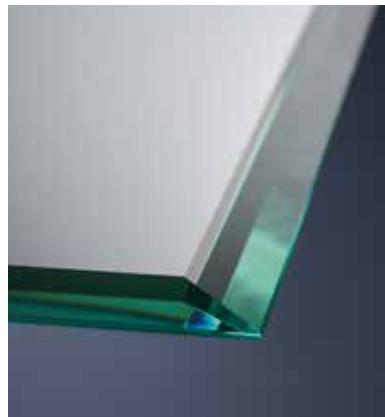

Kantenbearbeitung
Edge processing