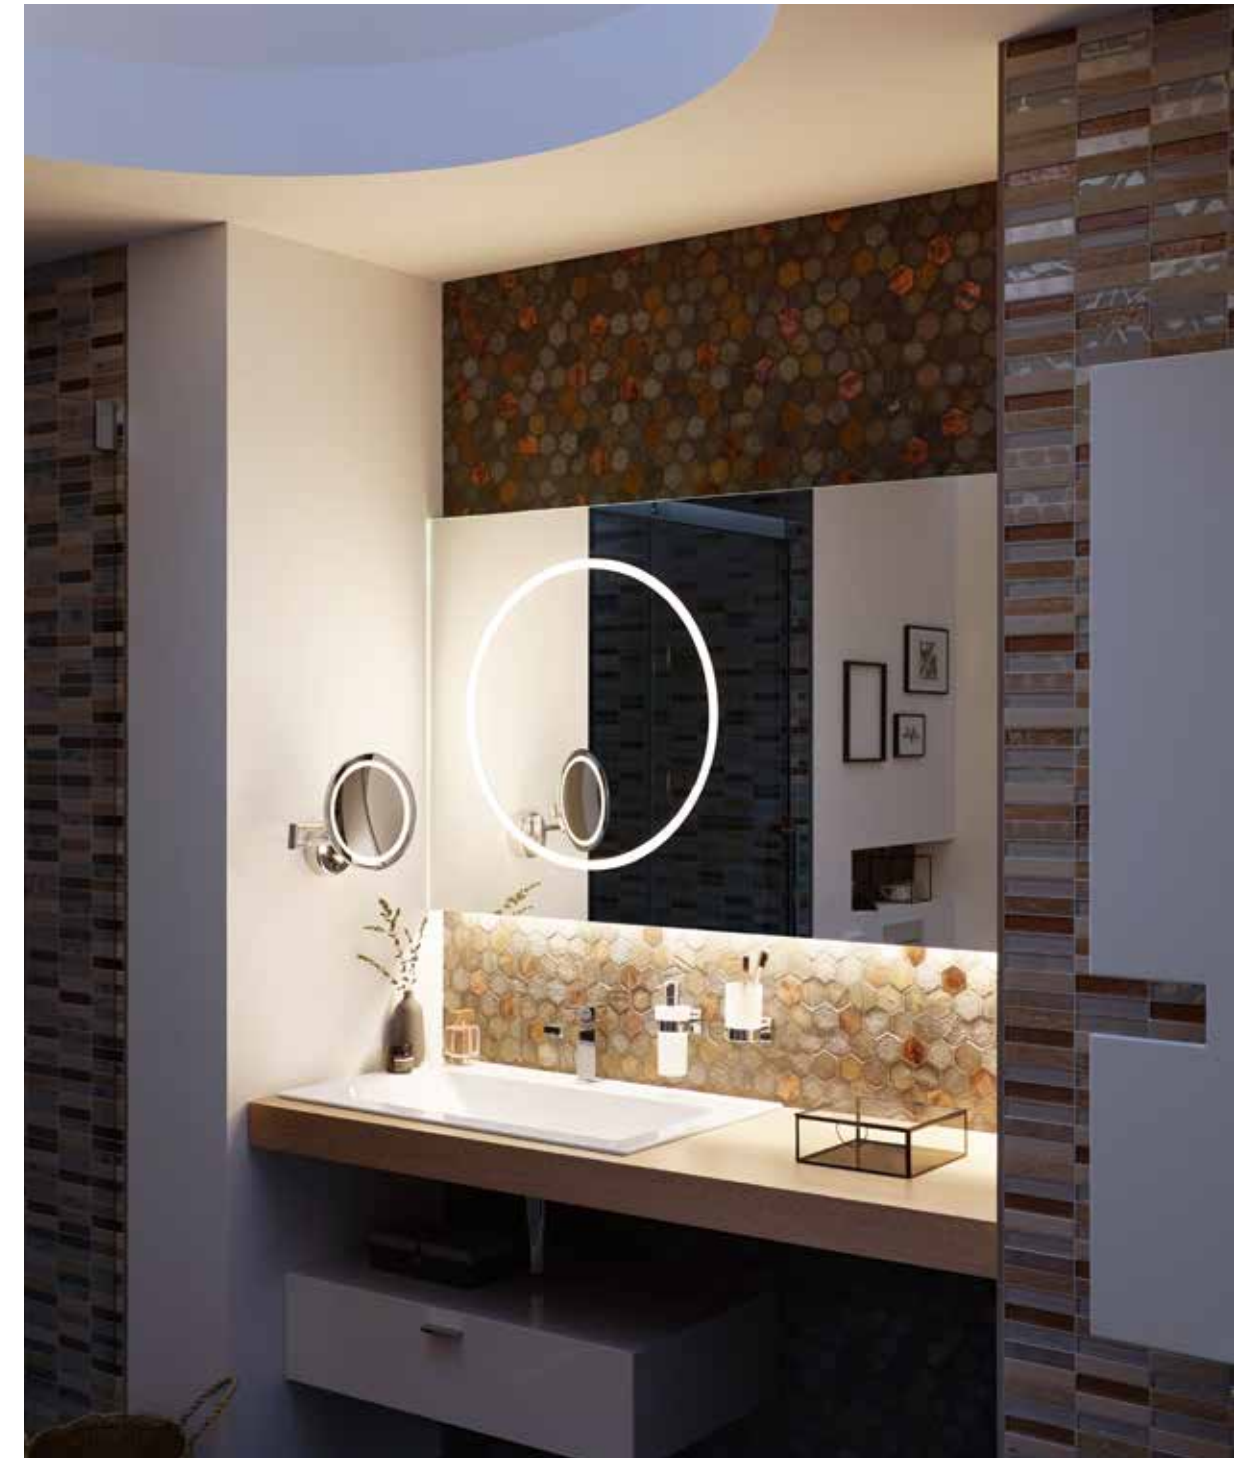

MI 240 mit individueller Breite und angepasstem Lichtausschnitt
MI 240 with individual width and adapted light cut-out